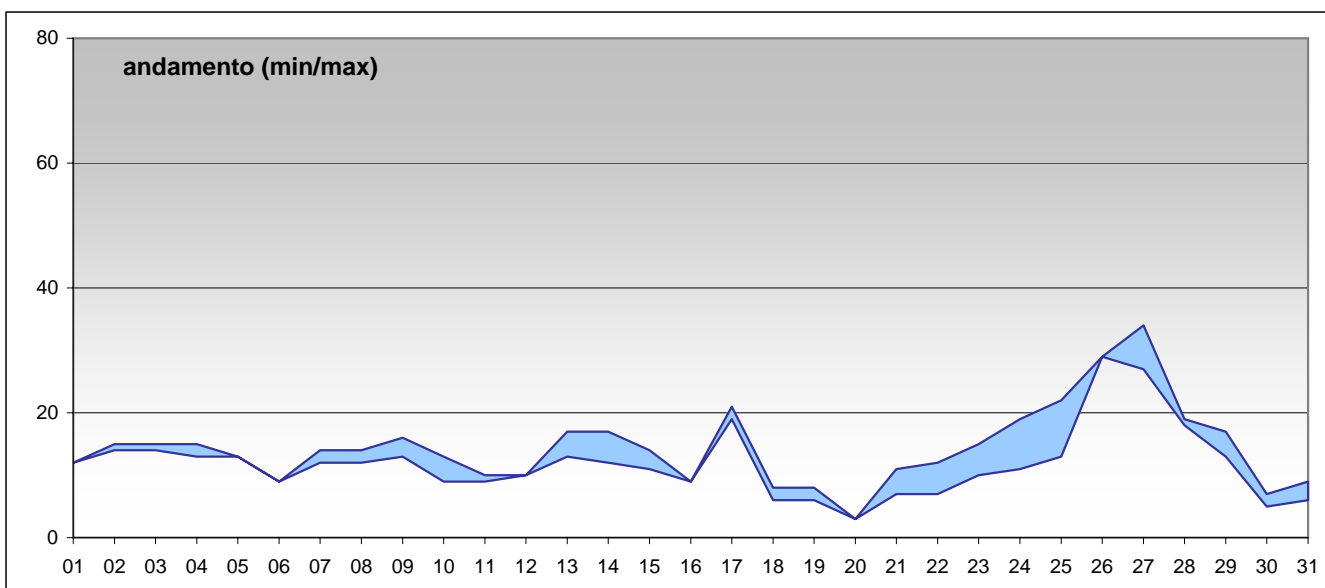

RAPPORTO SINTETICO DEL MESE DI **maggio 2008**

PM 2.5

stazione	dati	dati	(%)	min	media	max	50°	90°	95°	98°
Parma - Cittadella	31	30	97%	< 5	14	29	14	19	25	28
Langhirano - Badia	31	30	97%	< 5	12	34	12	15	20	26

RAPPORTO SINTETICO DEL MESE DI **maggio 2008**