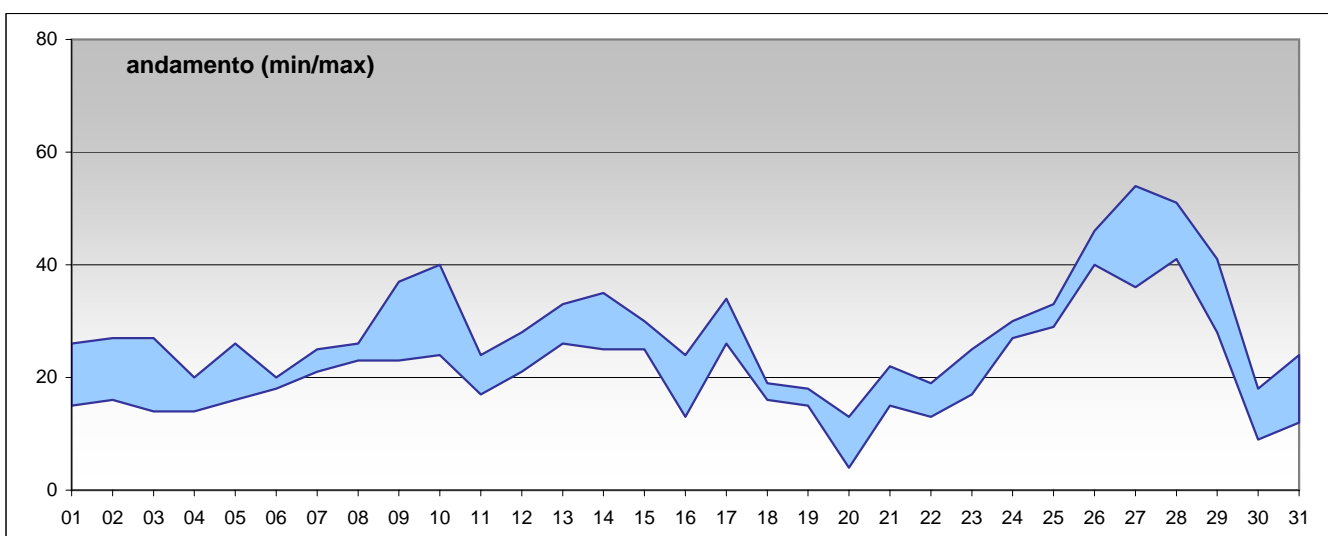

RAPPORTO SINTETICO DEL MESE DI

maggio 2008

RAPPORTO SINTETICO DEL MESE DI

maggio 2008

PM10

stazione	dati totali	dati validi	(%)	min	media	max	50°	90°	95°	98°
Parma - Cittadella	31	30	97%	12	24	43	23	34	40	42
Parma - Montebello	31	29	94%	< 5	26	51	26	37	44	48
Fidenza - Leopardi	31	25	81%	9	25	44	24	37	39	42
Colorno - Saragat	31	31	100%	8	24	54	22	37	41	46