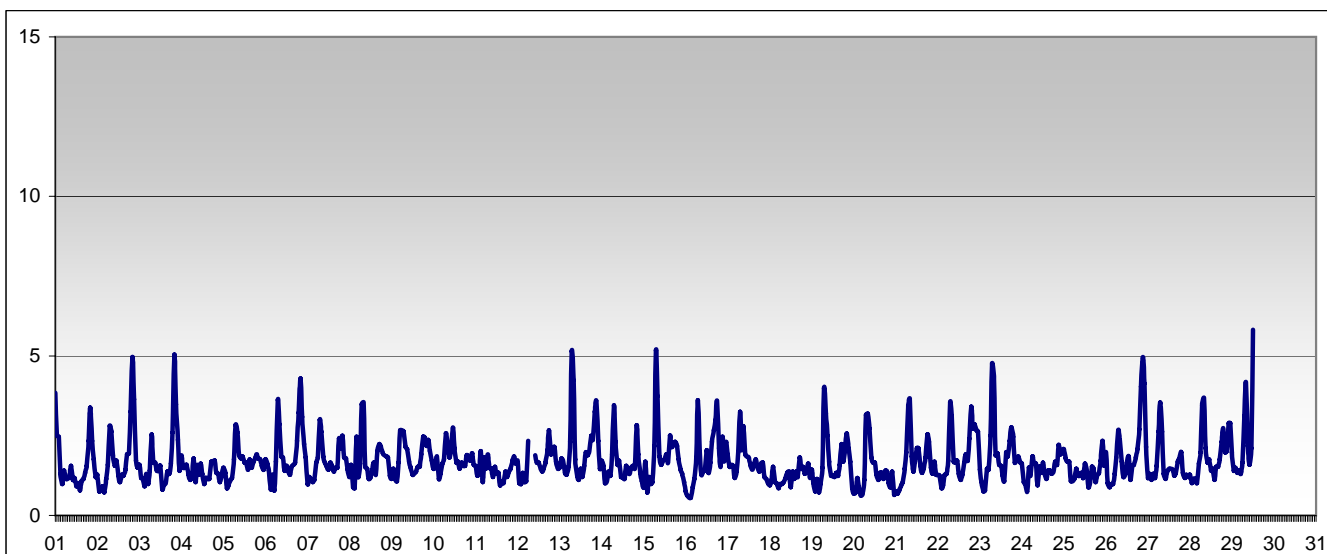

**SUPERAMENTI DEI LIMITI DI LEGGE nel mese di**

maggio 2008

**CO**

**Limite UE[2000/69/CE] - [DM 60 2/4/2002]**

Valore limite per la protezione della salute *media di 8 ore* 10 mg/m<sup>3</sup>

superamenti nel mese

	Parma-Cittadella	Parma - Montebello	Langhirano-Badia	Fidenza-Leopardi	Colorno-Saragat
		0			

RAPPORTO SINTETICO DEL MESE DI

maggio 2008

RAPPORTO SINTETICO DEL MESE DI

maggio 2008

**Benzene - C6H6**

stazione	dati totali	dati validi	(%)	min	media	max	50°	90°	95°	98°
Parma - Montebello	744	682	92%	0.6	1.7	5.8	1.6	2.6	3.3	3.9