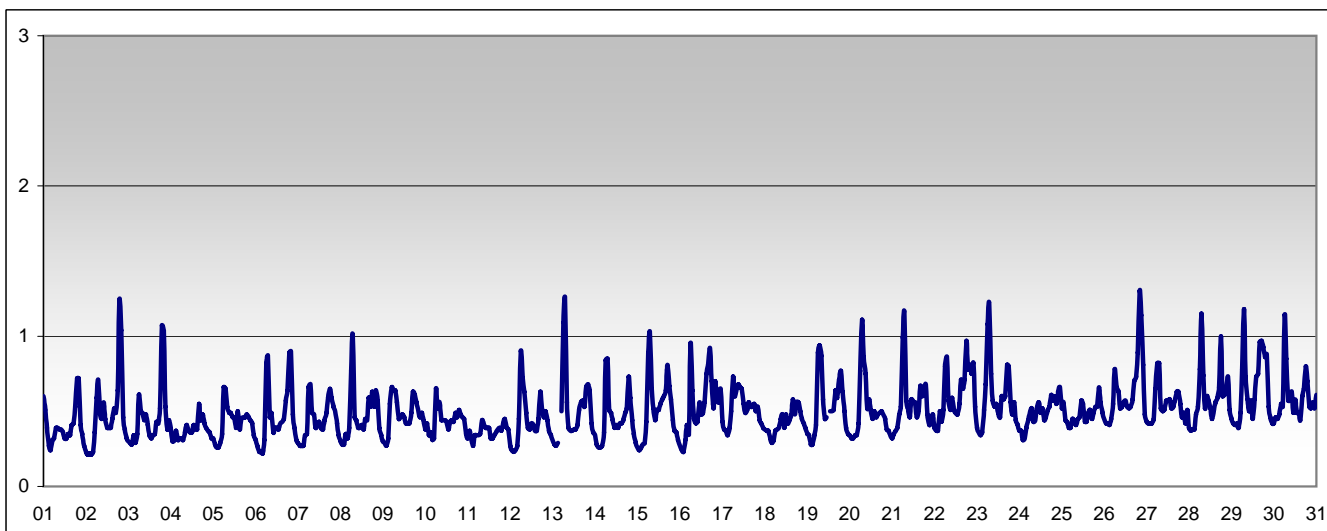

RAPPORTO SINTETICO DEL MESE DI

maggio 2008

**Monossido di carbonio - CO**

stazione	dati totali	dati validi	(%)	min	media	max	50°	90°	95°	98°
Parma - Montebello	744	738	99%	< 0.6	< 0.6	1.3	< 0.6	0.7	0.9	1.0

**SUPERAMENTI DEI LIMITI DI LEGGE nel mese di**

maggio 2008

**CO**

**Limite UE[2000/69/CE] - [DM 60 2/4/2002]**

Valore limite per la protezione della salute *media di 8 ore* 10 mg/m<sup>3</sup>

superamenti nel mese