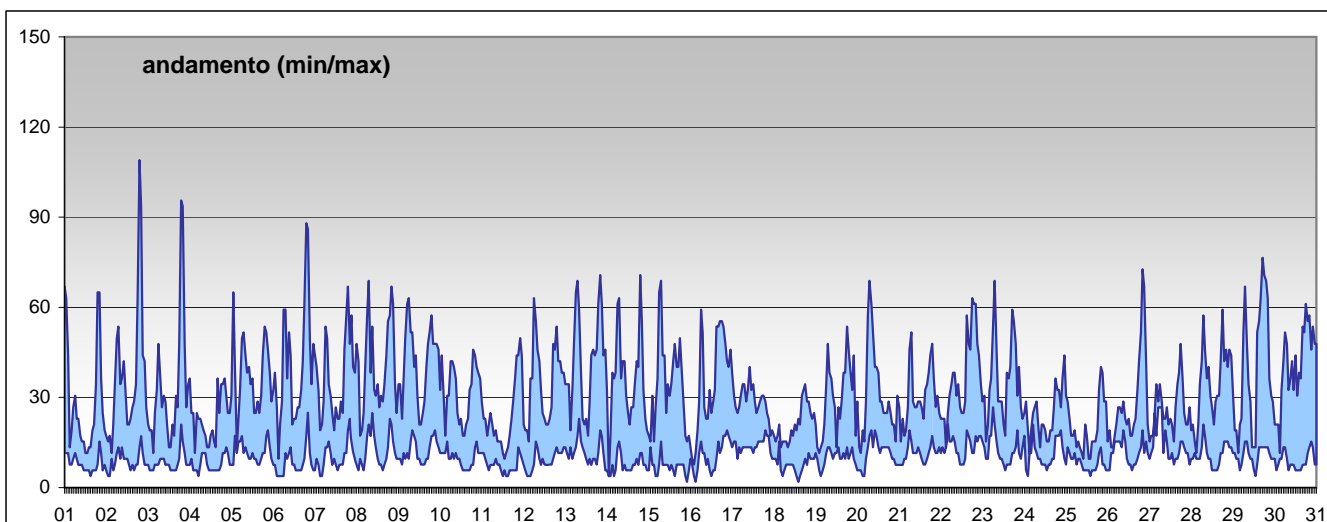

RAPPORTO SINTETICO DEL MESE DI

maggio 2008

RAPPORTO SINTETICO DEL MESE DI

maggio 2008

**Biossido di azoto - NO2**

stazione	dati totali	dati validi	(%)	min	media	max	50°	90°	95°	98°
Parma - Cittadella	744	685	92%	< 12	19	67	17	34	40	52
Parma - Montebello	744	706	95%	< 12	33	109	29	54	61	69
Langhirano - Badia	744	620	83%	< 12	12	50	12	19	23	28
Fidenza - Leopardi	744	644	87%	< 12	16	65	13	29	34	42
Colorno - Saragat	744	699	94%	< 12	15	52	13	25	29	38

**SUPERAMENTI DEI LIMITI DI LEGGE nel mese di**

maggio 2008

**NO2**

*Limiti UE dal 2010 [1999/30/CE] - in vigore con margine di tolleranza [DM 60 2/4/2002]*

Valore limite per la protezione della salute *media oraria* 220 µg/m<sup>3</sup>