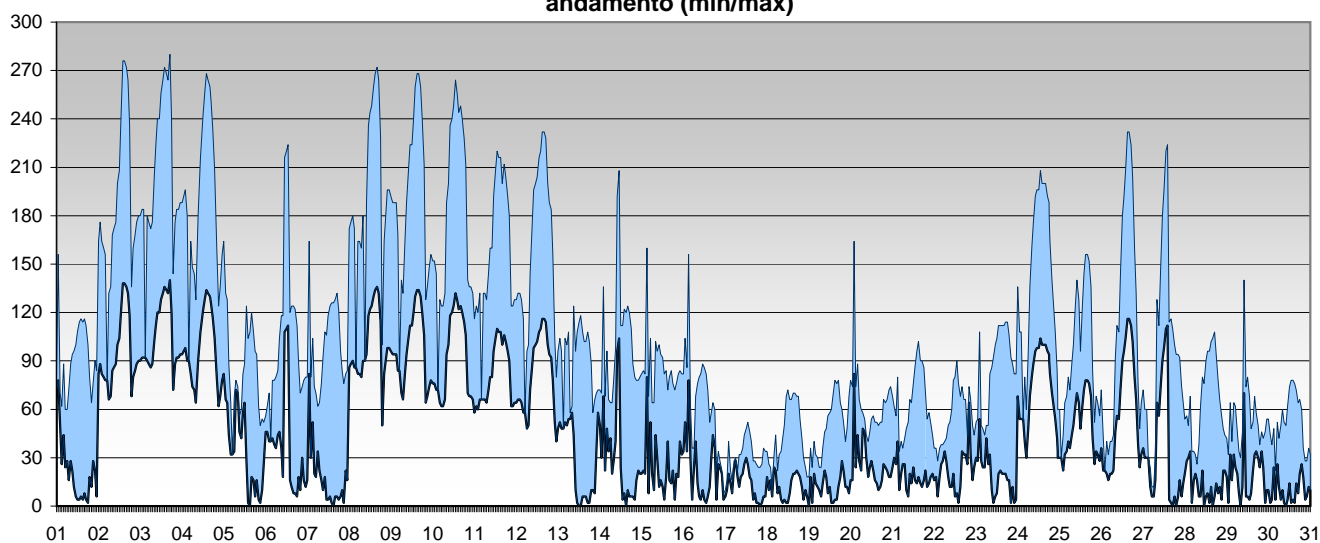

stazione	dati totali	dati validi	(%)	min	media	max	50°	90°	95°	98°
Parma - Cittadella	744	514	69%	< 10	55	132	50	102	112	120
Langhirano - Badia	744	626	84%	< 10	74	140	74	114	124	132

andamento (min/max)