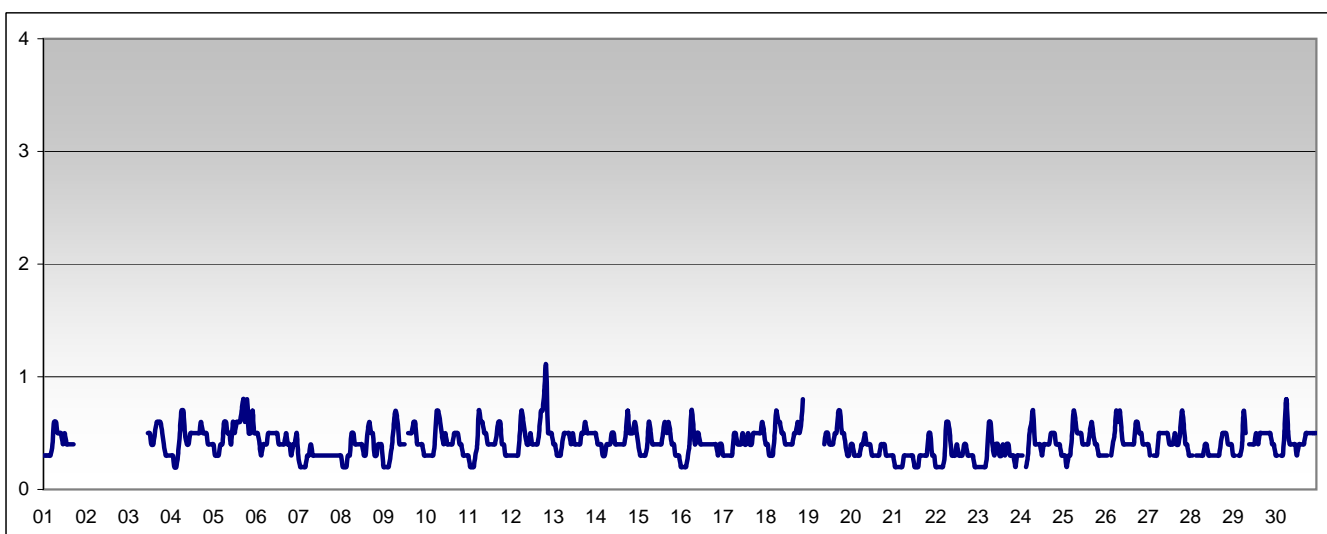

**SUPERAMENTI DEI LIMITI DI LEGGE nel mese di**

giugno 2009

**CO**

**Limite UE[2000/69/CE] - [DM 60 2/4/2002]**

Valore limite per la protezione della salute *media di 8 ore* 10 mg/m<sup>3</sup>

superamenti nel mese