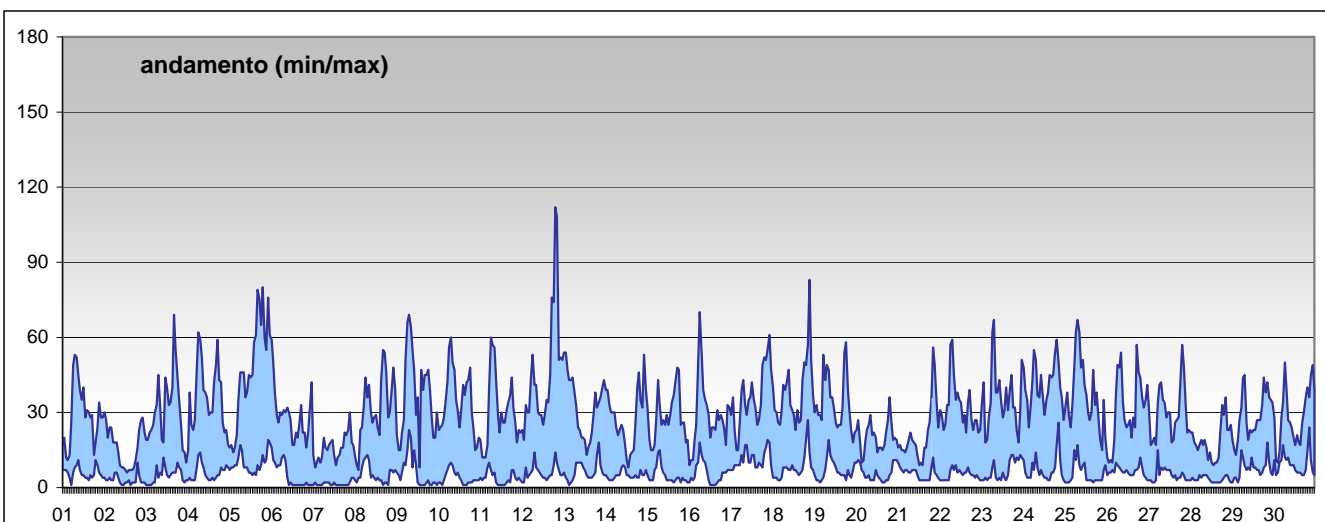

RAPPORTO SINTETICO DEL MESE DI

giugno 2009

RAPPORTO SINTETICO DEL MESE DI

giugno 2009

**Biossido di azoto - NO2**

stazione	dati attesi	dati validi	(%)	min	media	max	50°	90°	95°	98°
Parma - Cittadella	690	701	100%	< 12	16	58	13	30	36	47
Parma - Montebello	690	657	95%	< 12	31	112	29	51	58	67
Langhirano - Badia	690	709	100%	< 12	< 12	28	<12	12	15	19
Fidenza - Leopardi	690	711	100%	< 12	12	46	10	24	28	35
Colorno - Saragat	690	706	100%	< 12	15	54	13	27	30	33

**SUPERAMENTI DEI LIMITI DI LEGGE nel mese di**

giugno 2009

**NO2**

*Limiti UE dal 2010 [1999/30/CE] - in vigore con margine di tolleranza [DM 60 2/4/2002]*

Valore limite per la protezione della salute *media oraria* 210 µg/m<sup>3</sup>