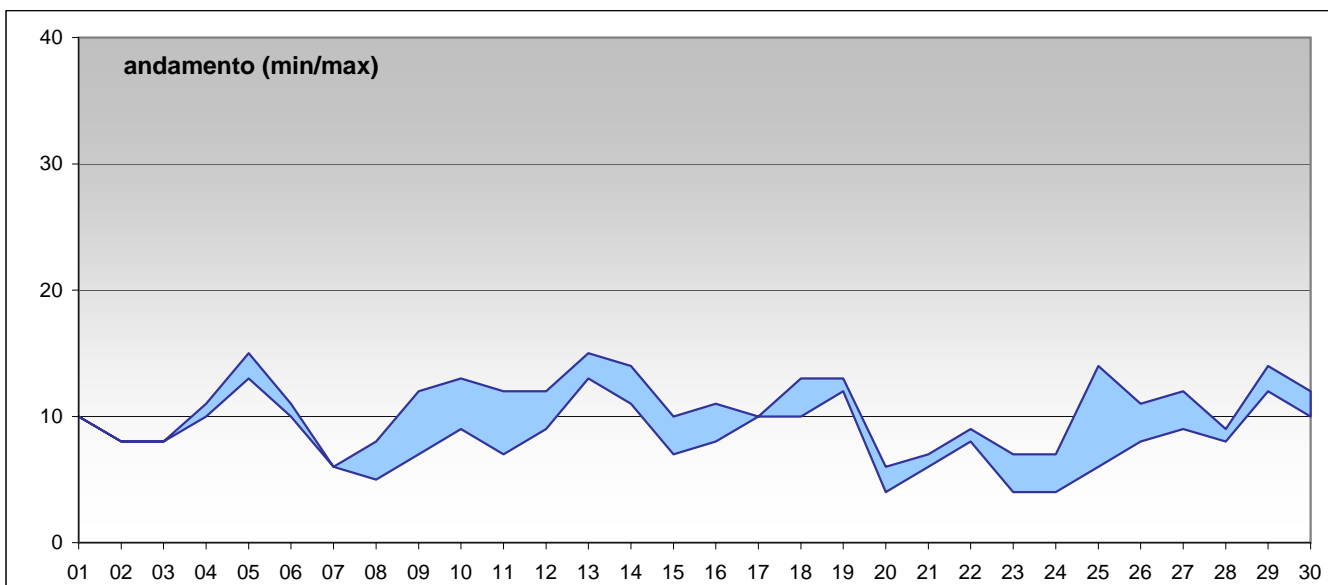

RAPPORTO SINTETICO DEL MESE DI **giugno 2009**

PM 2.5										
stazione	dati attesi	dati validi	(%)	min	media	max	50°	90°	95°	98°
Parma - Cittadella	30	30	100%	< 5	10	15	11	14	15	15
Langhirano - Badia	30	27	90%	< 5	9	13	9	12	13	13

RAPPORTO SINTETICO DEL MESE DI **giugno 2009**