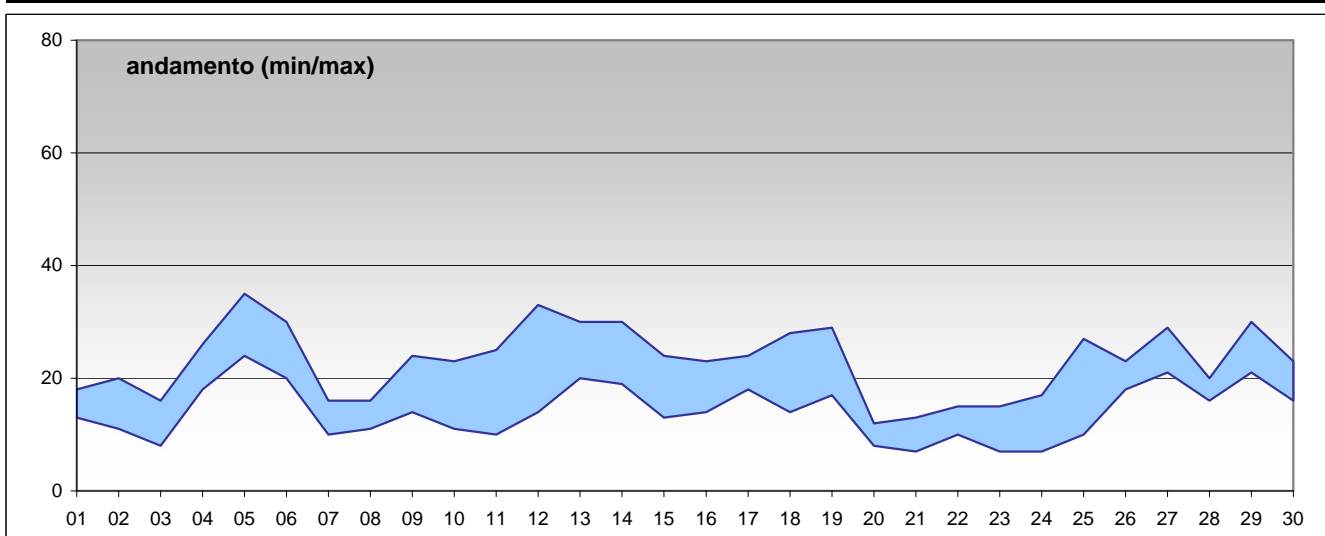

RAPPORTO SINTETICO DEL MESE DI

giugno 2009

RAPPORTO SINTETICO DEL MESE DI

giugno 2009

PM10

stazione	dati attesi	dati validi	(%)	min	media	max	50°	90°	95°	98°
Parma - Cittadella	30	30	100%	9	21	31	23	28	30	30
Parma - Montebello	30	27	90%	11	22	35	23	29	32	34
Fidenza - Leopardi	30	30	100%	7	17	28	18	24	25	26
Colorno - Saragat	30	30	100%	9	19	30	18	27	30	30
Langhirano - Badia	30	17	57%	7	13	22	13	19	20	21