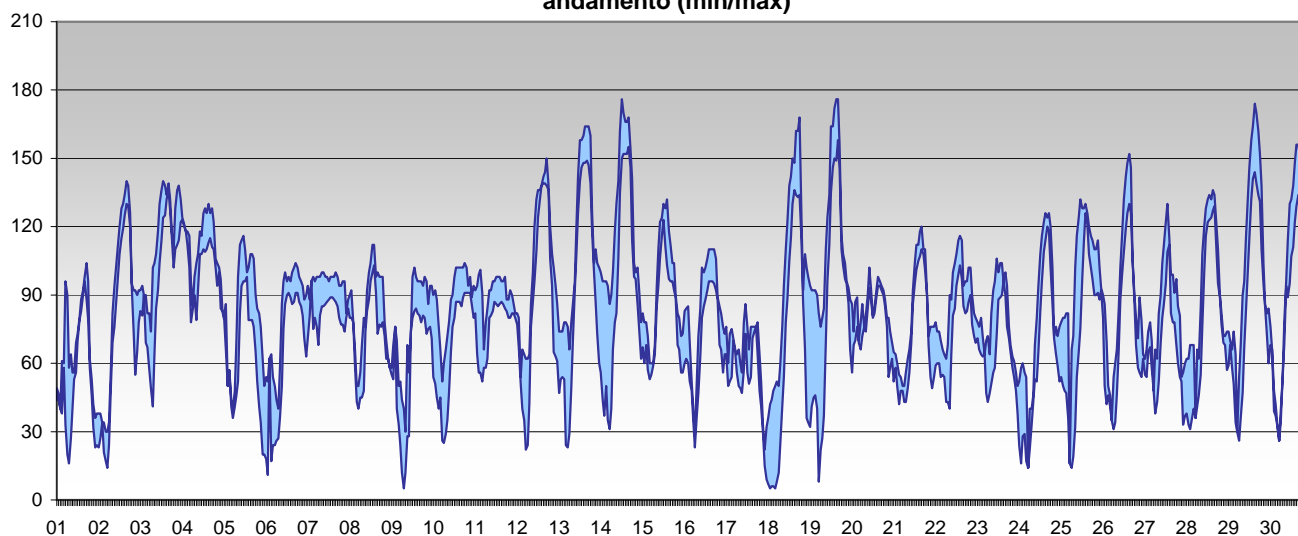

stazione	dati attesi	dati validi	(%)	min	media	max	50°	90°	95°	98°
Parma - Cittadella	690	709	100%	< 10	76	158	78	119	134	146
Langhirano - Badia	690	713	100%	22	91	176	90	132	148	164

andamento (min/max)