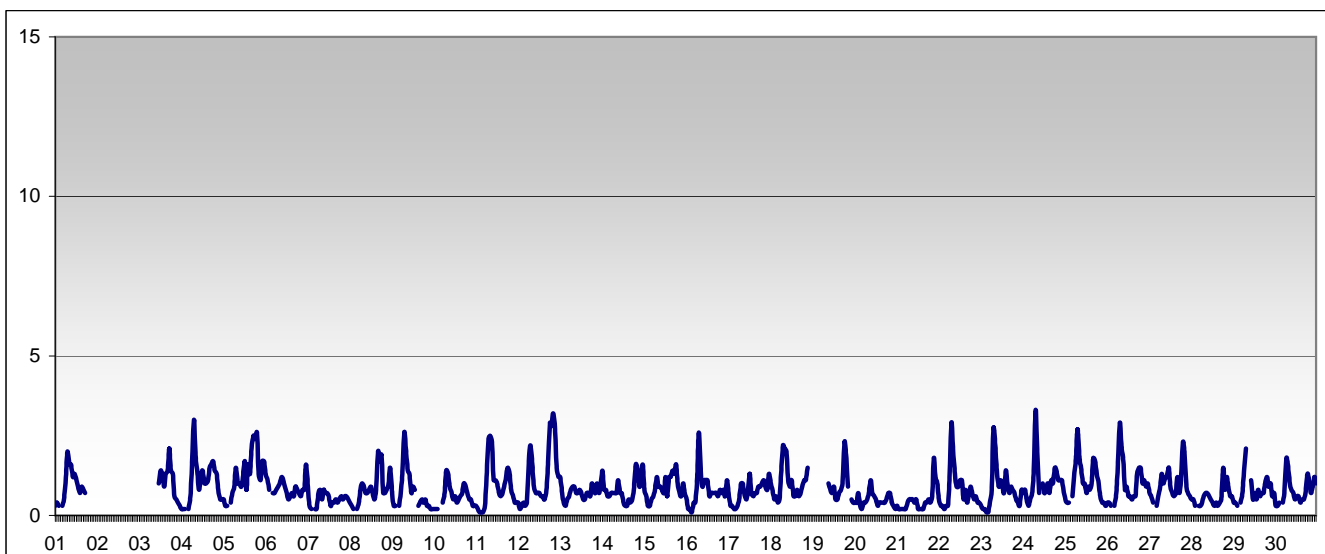

RAPPORTO SINTETICO DEL MESE DI

giugno 2009

Benzene - C6H6

stazione	dati attesi	dati validi	(%)	min	media	max	50°	90°	95°	98°
Parma - Montebello	690	648	94%	< 0.2	0.8	3.3	0.7	1.5	2.0	2.5

SUPERAMENTI DEI LIMITI DI LEGGE nel mese di

giugno 2009

BENZENE

Limiti UE dal 2010 [2000/69/CE] - in vigore con margine di tolleranza [DM 60 2/4/2002]

Valore limite per la protezione della salute   *media annuale*   6 µg/m³

Parma-Cittadella	Parma - Montebello	Langhirano-Badia	Fidenza-Leopardi	Colorno-Saragat

Il limite è sulla media annua perciò la media verrà calcolata al termine dell'anno solare in corso.

RAPPORTO SINTETICO DEL MESE DI

giugno 2009