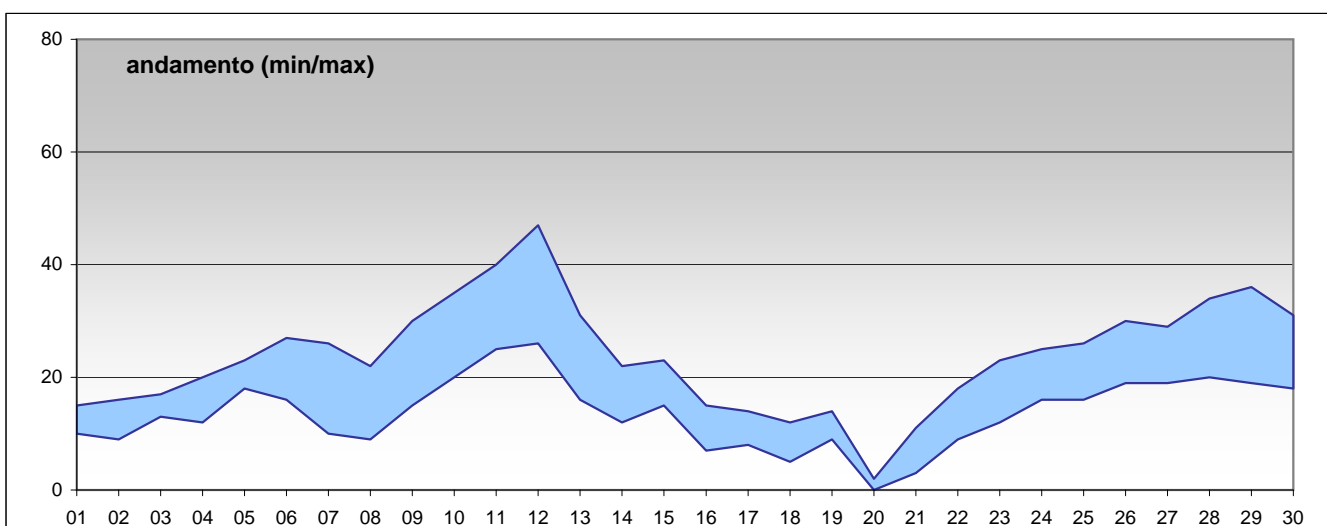

RAPPORTO SINTETICO DEL MESE DI **giugno 2010**

PM10									
stazione	dati validi	(%)	min	media	max	50°	90°	95°	98°
Parma - Cittadella	30	100%	< 5	23	47	23	35	38	43
Parma - Montebello	30	100%	< 5	21	38	20	33	35	36
Fidenza - Leopardi	26	87%	< 5	16	31	16	27	29	30
Colorno - Saragat	23	77%	12	21	31	20	29	30	31
Langhirano - Badia	30	100%	< 5	14	26	15	20	23	25

SUPERAMENTI DEI LIMITI DI LEGGE nel mese di **giugno 2010**

Particolato Sospeso (PM10)						
Limiti UE [1999/30/CE] - [DM 60 2/4/2002]						
Valore limite per la protezione della salute		<i>media 24 ore</i>				50 µg/m³
superamenti nel mese						
	Parma-Cittadella	Parma - Montebello	Langhirano-Badia	Fidenza-Leopardi	Colorno-Saragat	
	0	0	0	0	0	

RAPPORTO SINTETICO DEL MESE DI **giugno 2010**