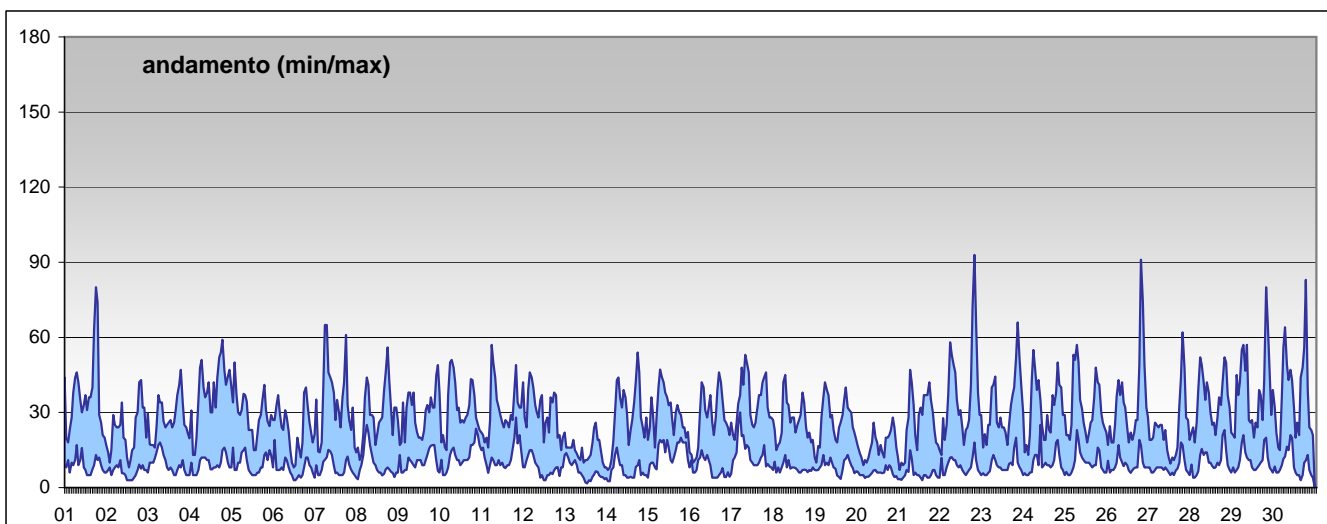

RAPPORTO SINTETICO DEL MESE DI

giugno 2010

RAPPORTO SINTETICO DEL MESE DI

giugno 2010

**Biossido di azoto - NO2**

stazione	dati validi	(%)	min	media	max	50°	90°	95°	98°
Parma - Cittadella	668	97%	< 12	21	80	18	37	42	48
Parma - Montebello	668	97%	< 12	29	93	27	46	51	62
Langhirano - Badia	648	94%	< 12	< 12	37	<12	18	22	26
Fidenza - Leopardi	687	100%	< 12	14	52	12	26	33	37
Colorno - Saragat	685	99%	< 12	14	39	13	23	27	30