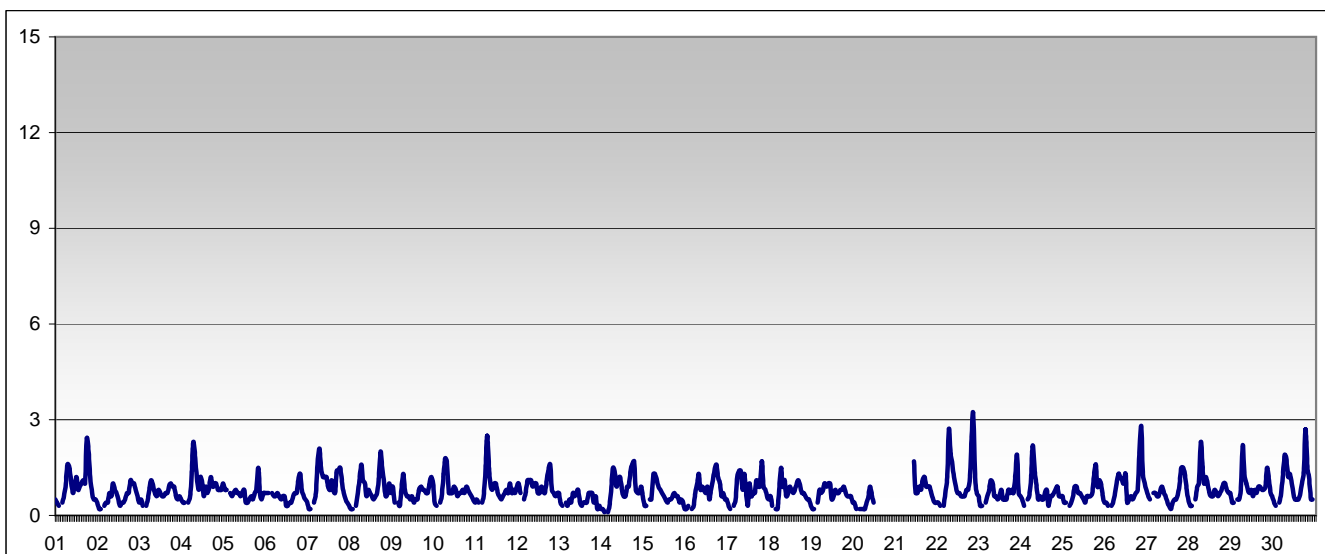

**SUPERAMENTI DEI LIMITI DI LEGGE nel mese di**

giugno 2010

**BENZENE**

*Limiti UE dal 2010 [2000/69/CE] - in vigore con margine di tolleranza [DM 60 2/4/2002]*

Valore limite per la protezione della salute	<i>media annuale</i>				6 µg/m <sup>3</sup>
	Parma-Cittadella	Parma - Montebello	Langhirano-Badia	Fidenza-Leopardi	Colorno-Saragat
Il limite è sulla media annua perciò la media verrà calcolata al termine dell'anno solare in corso.					