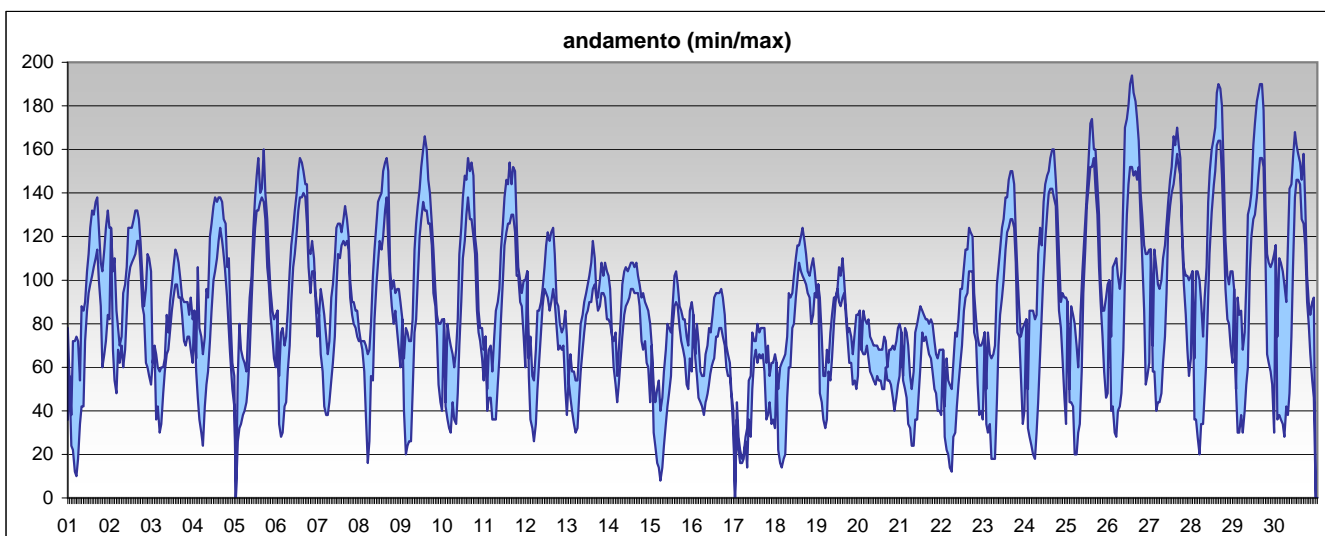

RAPPORTO SINTETICO DEL MESE DI

giugno 2010

RAPPORTO SINTETICO DEL MESE DI

giugno 2010

Ozono - O<sub>3</sub>

stazione	dati validi	(%)	min	media	max	50°	90°	95°	98°
Parma - Cittadella	670	97%	14	80	170	74	130	142	155
Langhirano - Badia	673	98%	30	100	194	94	148	160	176
Colorno - Saragat	689	100%	< 10	79	168	74	134	144	156