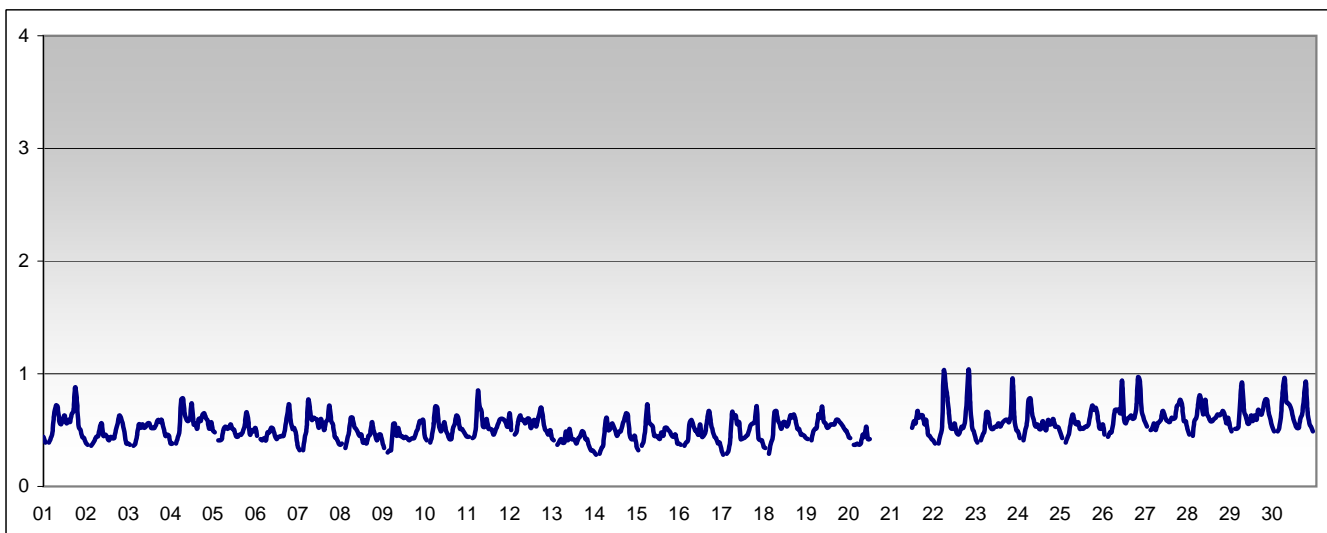

RAPPORTO SINTETICO DEL MESE DI

giugno 2010

Monossido di carbonio - CO

stazione	dati validi	(%)	min	media	max	50°	90°	95°	98°
Parma - Montebello	668	100%	< 0.6	< 0.6	1.0	< 0.6	0.7	0.7	0.8

SUPERAMENTI DEI LIMITI DI LEGGE nel mese di

giugno 2010

CO

Limite UE[2000/69/CE] - [DM 60 2/4/2002]

Valore limite per la protezione della salute *media di 8 ore* 10 mg/m³

superamenti nel mese

	Parma-Cittadella	Parma - Montebello	Langhirano-Badia	Fidenza-Leopardi	Colorno-Saragat
		0			

RAPPORTO SINTETICO DEL MESE DI

giugno 2010