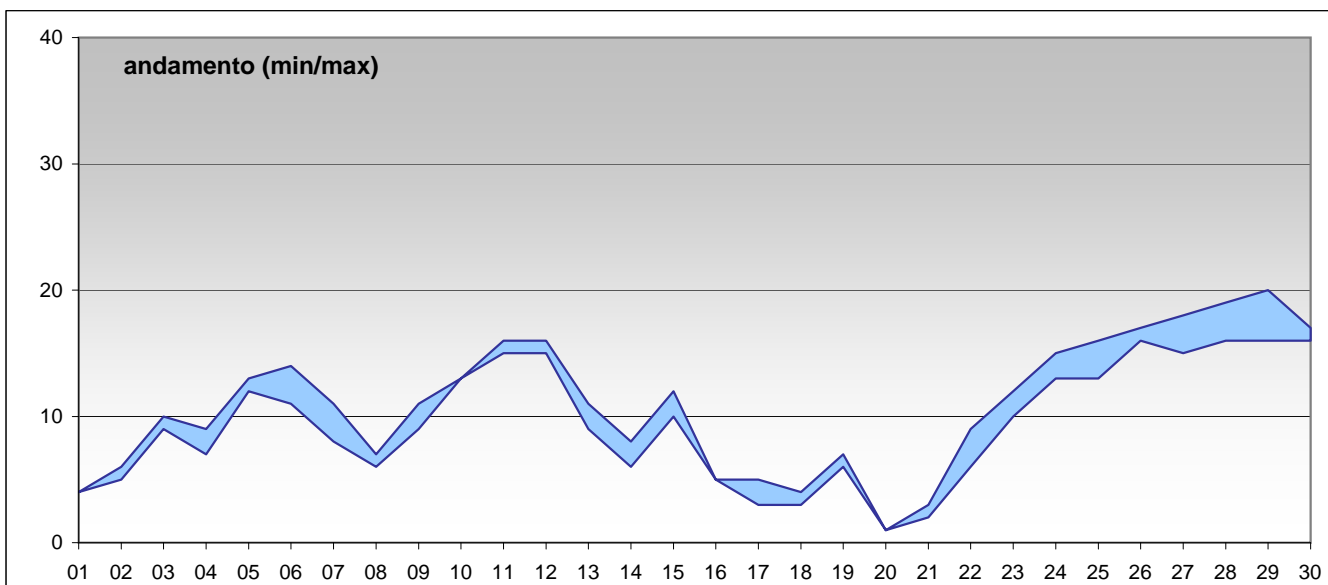

RAPPORTO SINTETICO DEL MESE DI										giugno 2010
PM 2.5										
stazione	dati validi	(%)	min	media	max	50°	90°	95°	98°	
Parma - Cittadella	29	97%	< 5	11	20	11	17	19	19	
Langhirano - Badia	30	100%	< 5	10	17	9	16	16	16	

RAPPORTO SINTETICO DEL MESE DI										giugno 2010