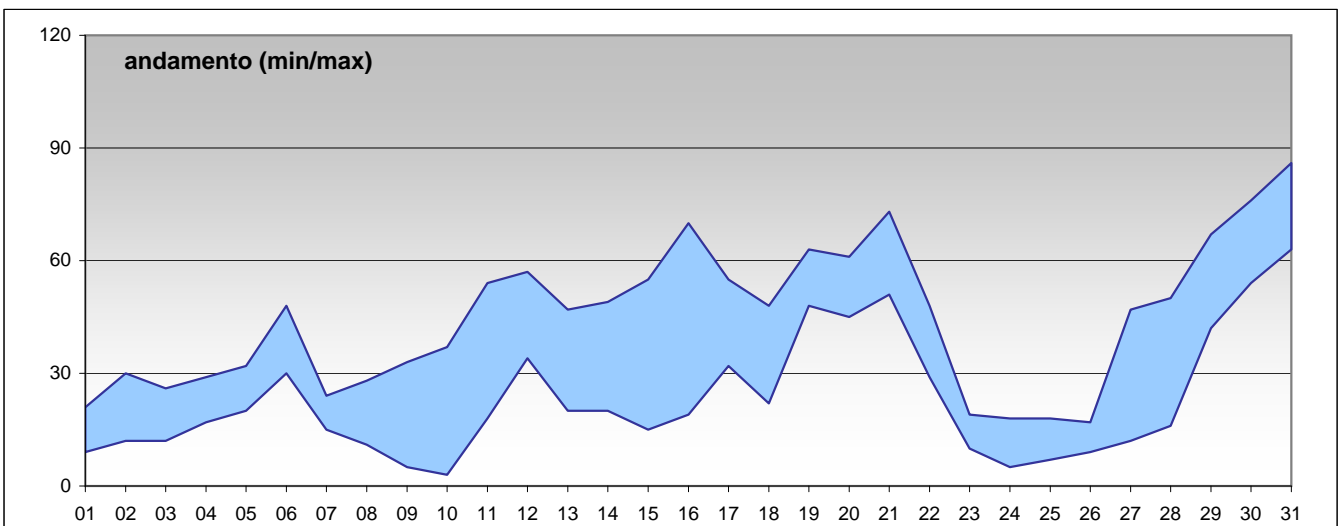

RAPPORTO SINTETICO DEL MESE DI

dicembre 2010

PM10									
stazione	dati validi	(%)	min	media	max	50°	90°	95°	98°
Parma - Cittadella	31	100%	17	42	84	41	64	73	77
Parma - Montebello	31	100%	13	42	86	43	67	73	80
Fidenza - Leopardi	27	90%	9	33	75	32	55	62	69
Colorno - Saragat	31	100%	7	33	75	30	54	54	62
Langhirano - Badia	31	100%	< 5	23	63	18	48	55	61

SUPERAMENTI DEI LIMITI DI LEGGE nel mese di

dicembre 2010

Particolato Sospeso (PM10)

Limiti UE [1999/30/CE] - [DM 60 2/4/2002]

Valore limite per la protezione della salute *media 24 ore* 50 µg/m³

superamenti nel mese

	Parma-Cittadella	Parma - Montebello	Langhirano-Badia	Fidenza-Leopardi	Colorno-Saragat
	9	9	3	5	5

RAPPORTO SINTETICO DEL MESE DI

dicembre 2010