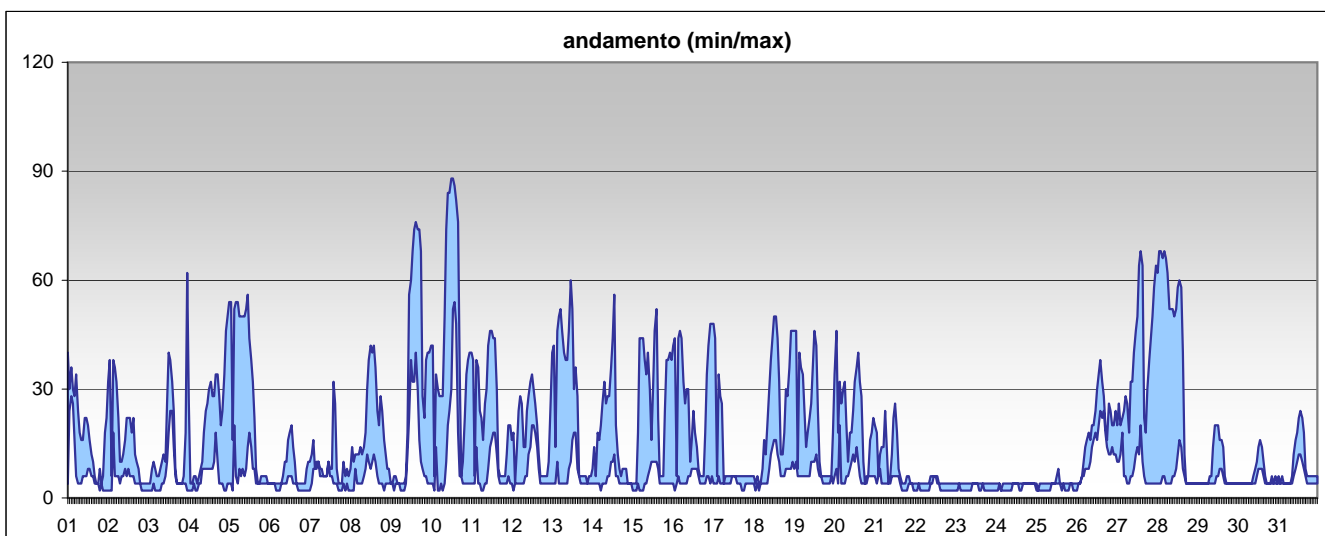

stazione	dati validi	(%)	min	media	max	50°	90°	95°	98°
Parma - Cittadella	691	100%	< 10	8	58	6	16	20	30
Langhirano - Badia	685	99%	< 10	20	88	14	46	56	68
Colorno - Saragat	713	100%	< 10	7	54	4	14	20	30