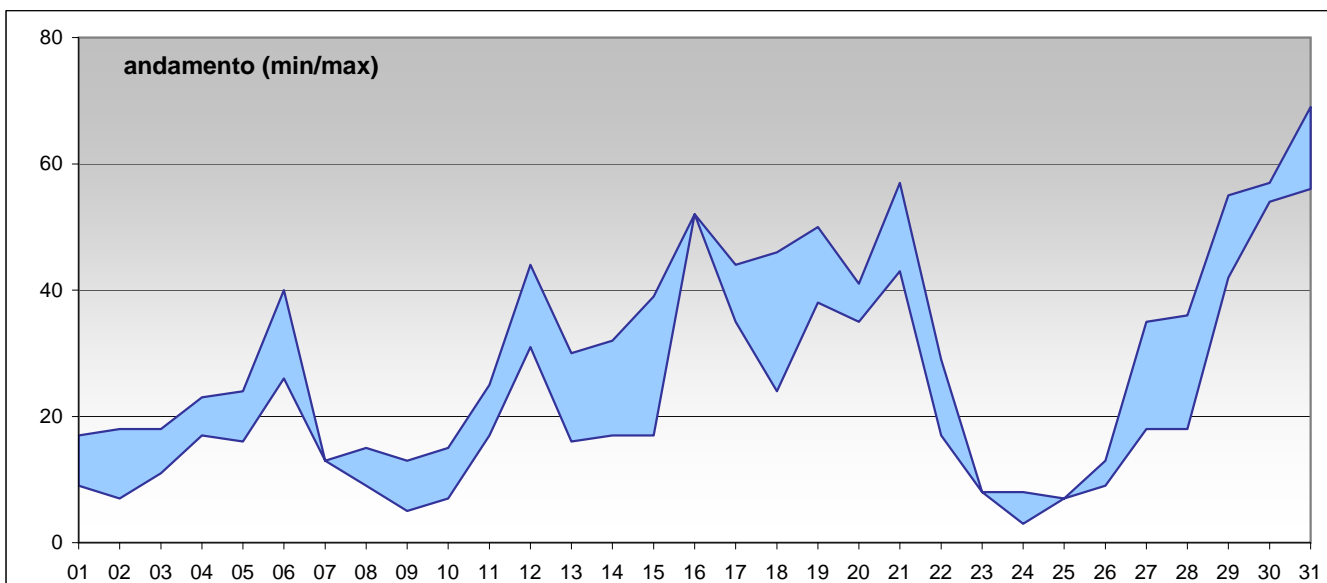

RAPPORTO SINTETICO DEL MESE DI **dicembre 2010**

PM 2.5

stazione	dati validi	(%)	min	media	max	50°	90°	95°	98°
Parma - Cittadella	31	100%	7	31	69	30	55	57	62
Langhirano - Badia	30	100%	< 5	21	56	17	42	49	55

RAPPORTO SINTETICO DEL MESE DI **dicembre 2010**