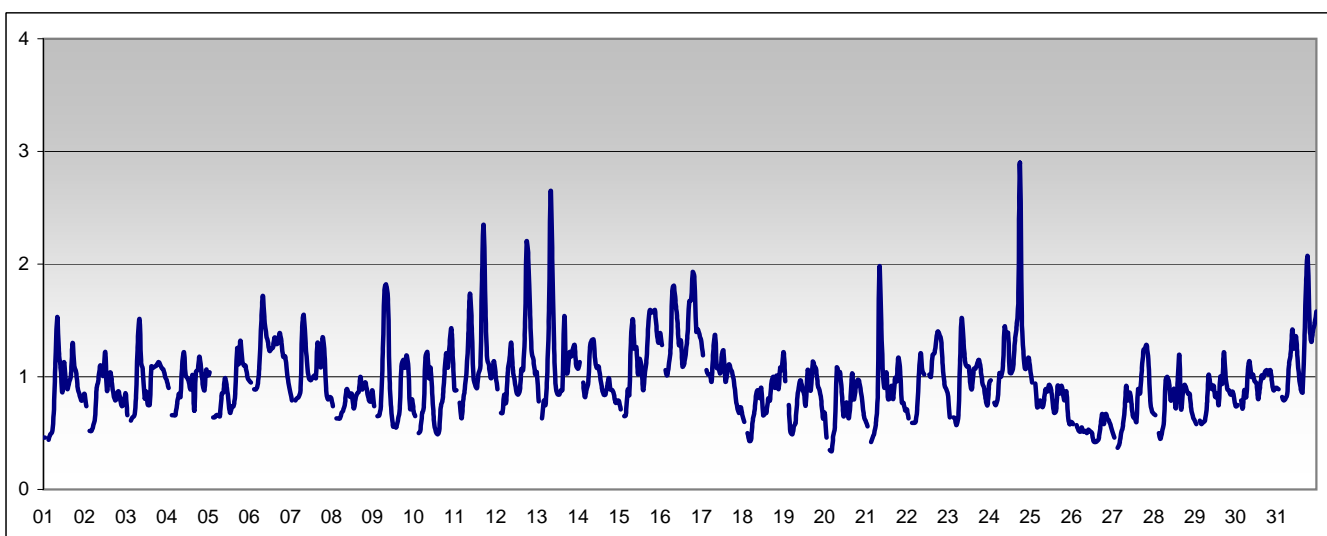

RAPPORTO SINTETICO DEL MESE DI

dicembre 2010

Monossido di carbonio - CO

stazione	dati validi	(%)	min	media	max	50°	90°	95°	98°
Parma - Montebello	711	100%	< 0.6	1.0	2.9	0.9	1.3	1.5	1.8

SUPERAMENTI DEI LIMITI DI LEGGE nel mese di

dicembre 2010

CO

Limite UE[2000/69/CE] - [DM 60 2/4/2002]

Valore limite per la protezione della salute *media di 8 ore* 10 mg/m³

superamenti nel mese

	Parma-Cittadella	Parma - Montebello	Langhirano-Badia	Fidenza-Leopardi	Colorno-Saragat
		0			

RAPPORTO SINTETICO DEL MESE DI

dicembre 2010