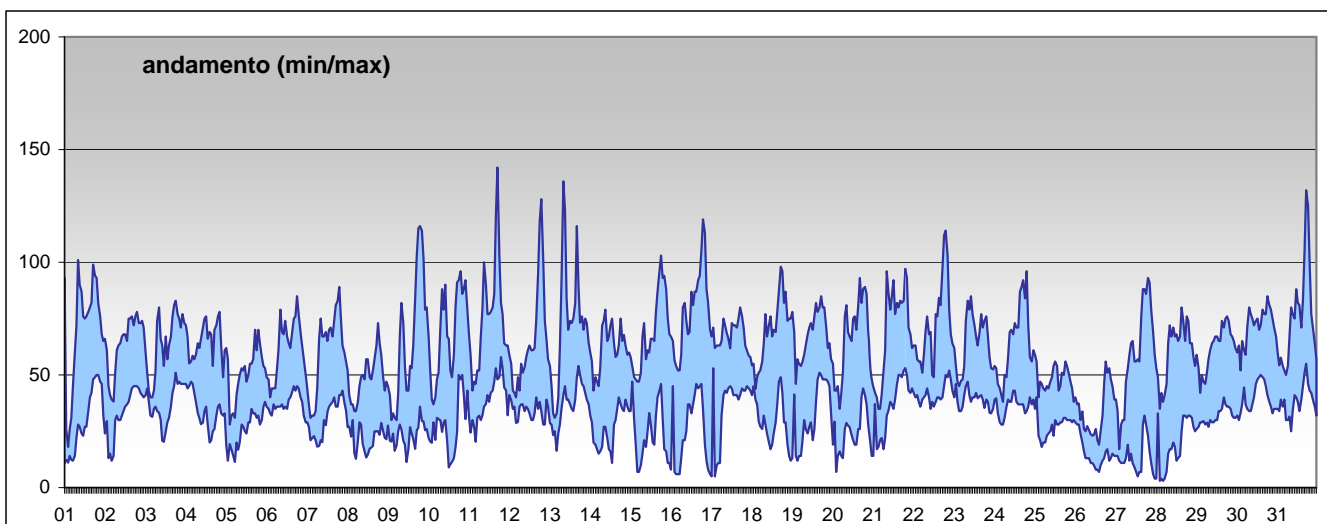

RAPPORTO SINTETICO DEL MESE DI

dicembre 2010

RAPPORTO SINTETICO DEL MESE DI

dicembre 2010

**Biossido di azoto - NO2**

stazione	dati validi	(%)	min	media	max	50°	90°	95°	98°
Parma - Cittadella	709	100%	13	44	85	44	57	63	71
Parma - Montebello	711	100%	19	65	142	65	87	95	113
Langhirano - Badia	459	67%	< 12	34	93	37	53	57	73
Fidenza - Leopardi	713	100%	< 12	44	99	44	63	69	80
Colorno - Saragat	711	100%	< 12	37	61	37	49	51	56

**SUPERAMENTI DEI LIMITI DI LEGGE nel mese di**

dicembre 2010

**NO2**

*Limiti UE dal 2010 [1999/30/CE] - in vigore con margine di tolleranza [DM 60 2/4/2002]*

Valore limite per la protezione della salute *media oraria* 210 µg/m<sup>3</sup>