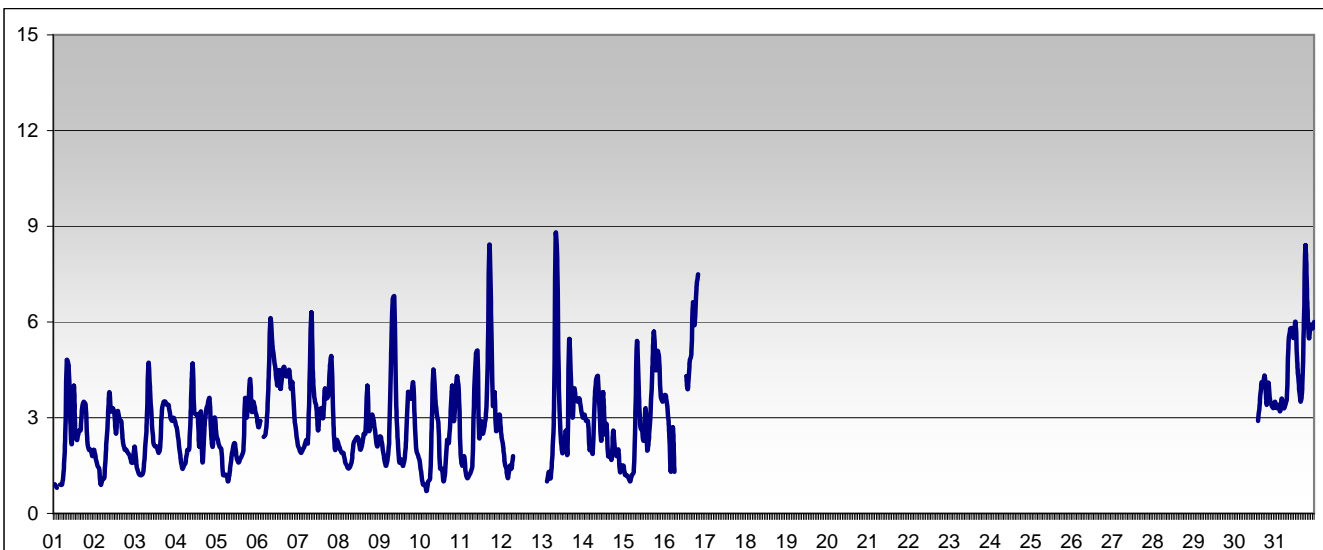

RAPPORTO SINTETICO DEL MESE DI

dicembre 2010

RAPPORTO SINTETICO DEL MESE DI

dicembre 2010

**Benzene - C6H6**

stazione	dati validi	(%)	min	media	max	50°	90°	95°	98°
Parma - Montebello	388	56%	0.7	2.9	8.7	2.7	4.8	5.8	6.6