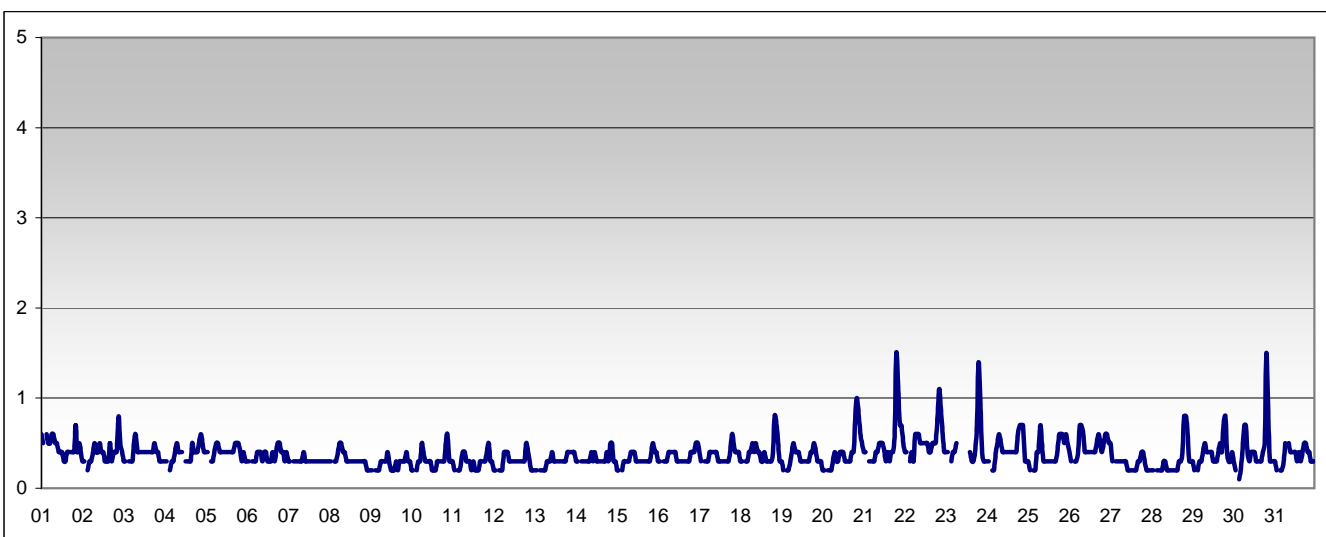

RAPPORTO SINTETICO DEL MESE DI

agosto 2011

Monossido di carbonio - CO

stazione	dati validi	min	media	max	50°	90°	95°	98°
Parma - Montebello	704	< 0.6	< 0.6	1.5	< 0.6	< 0.6	0.6	0.8

SUPERAMENTI DEI LIMITI DI LEGGE nel mese di