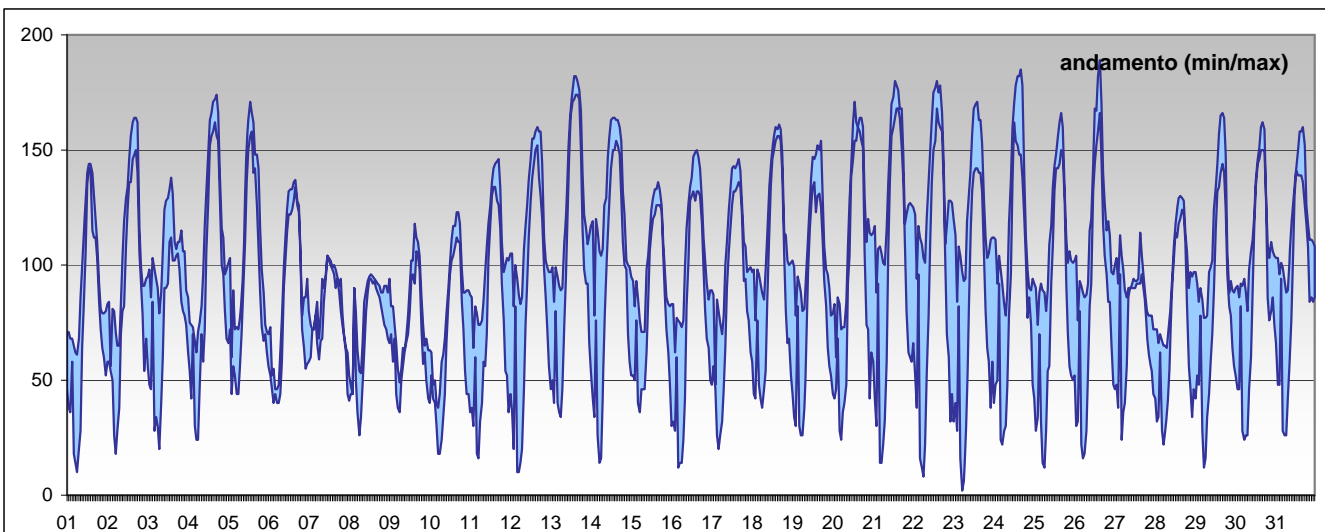

SUPERAMENTI DEI LIMITI DI LEGGE nel mese di

agosto 2011

O3 - nei mesi da giugno a settembre si riporta, in allegato, il dettaglio dei superamenti della media mobile delle 8 ore e della media oraria

Limite UE[2008/509/CE] - [D.Lgs 155 13/08/2010]