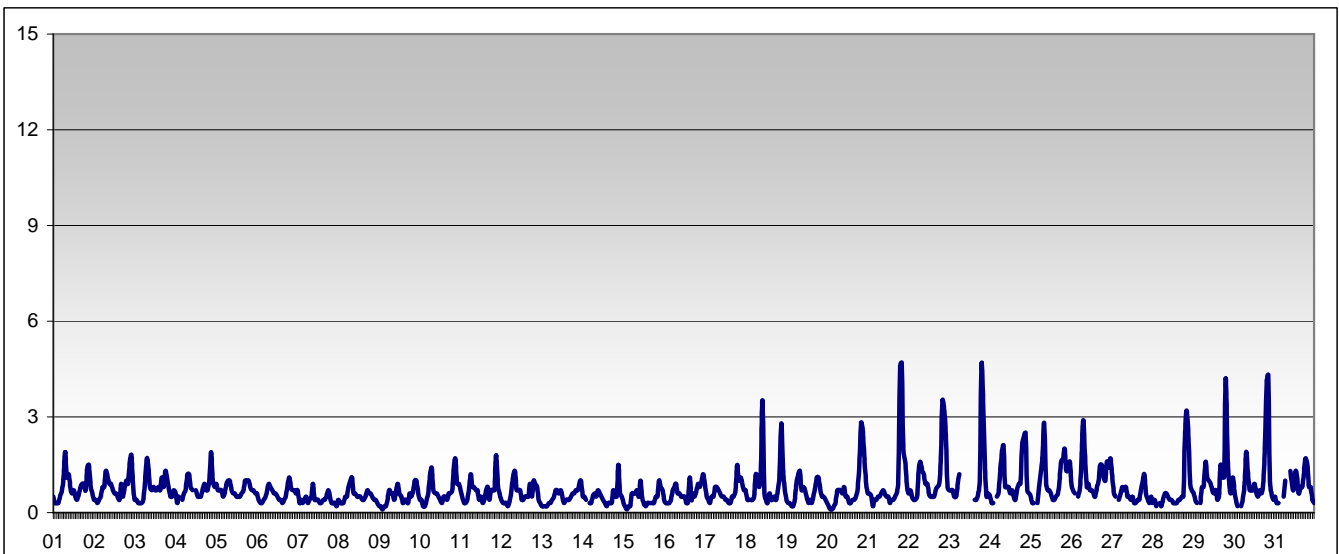

RAPPORTO SINTETICO DEL MESE DI

agosto 2011

RAPPORTO SINTETICO DEL MESE DI

agosto 2011

Benzene - C6H6

stazione	dati validi	min	media	max	50°	90°	95°	98°
Parma - Montebello	722	< 0.2	0.7	4.7	0.6	1.3	1.7	2.7

SUPERAMENTI DEI LIMITI DI LEGGE nel mese di