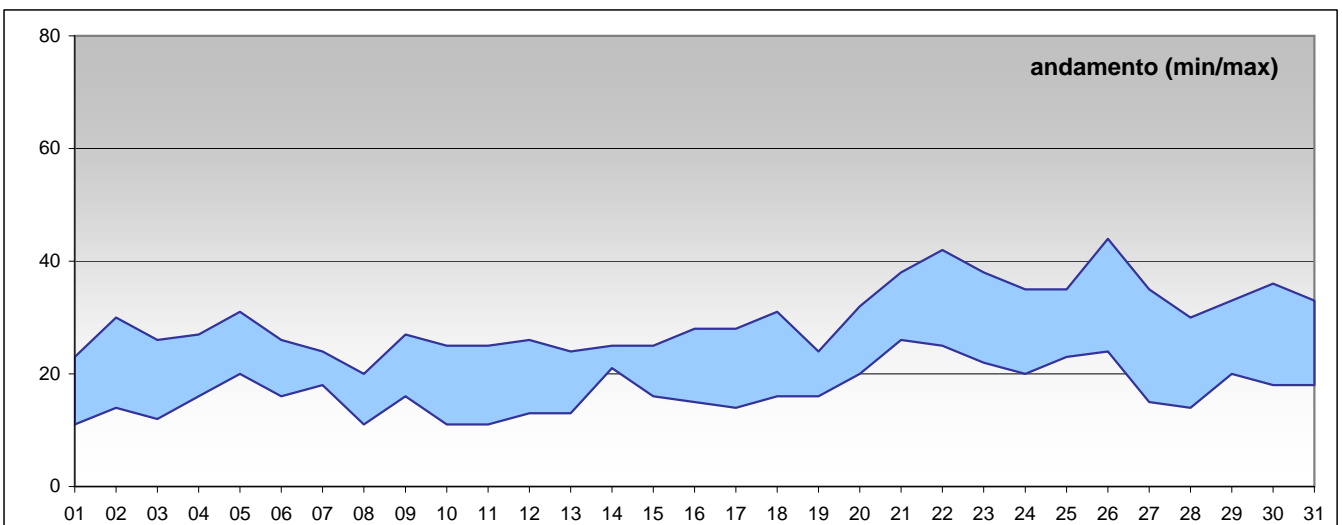

RAPPORTO SINTETICO DEL MESE DI

agosto 2011

PM10								
stazione	dati validi	min	media	max	50°	90°	95°	98°
Parma - Cittadella	31	17	26	37	26	34	36	36
Parma - Montebello	31	20	29	42	27	38	39	40
Fidenza - Leopardi	31	13	22	31	21	29	30	30
Colorno - Saragat	19	14	25	44	22	34	36	41
Langhirano - Badia	31	11	17	26	17	23	25	25

SUPERAMENTI DEI LIMITI DI LEGGE nel mese di

agosto 2011

Particolato Sospeso (PM10)

Limiti UE [1999/30/CE] - [D.Lgs 13/08/2010]

Valore limite per la protezione della salute   *media 24 ore*   50 µg/m³

superamenti nel mese

	Parma-Cittadella	Parma - Montebello	Langhirano-Badia	Fidenza-Leopardi	Colorno-Saragat
	0	0	0	0	0

RAPPORTO SINTETICO DEL MESE DI

agosto 2011