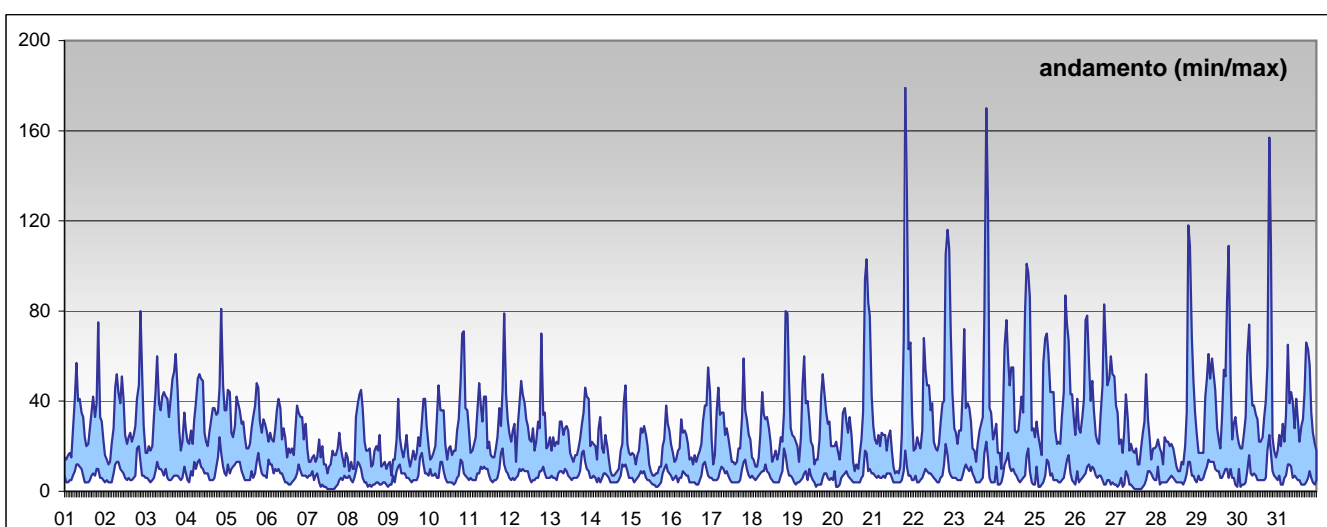

Il limite è sulla media annua perciò la media verrà calcolata al termine dell'anno solare in corso.

RAPPORTO SINTETICO DEL MESE DI

agosto 2011

RAPPORTO SINTETICO DEL MESE DI

agosto 2011

Biossido di azoto - NO2

stazione	dati validi	min	media	max	50°	90°	95°	98°
Parma - Cittadella	666	< 12	18	78	15	33	38	45
Parma - Montebello	704	< 12	31	179	26	55	71	97
Langhirano - Badia	708	< 12	< 12	28	<12	13	16	20
Fidenza - Leopardi	708	< 12	12	52	9	22	28	32
Colorno - Saragat	710	< 12	15	47	13	28	33	39