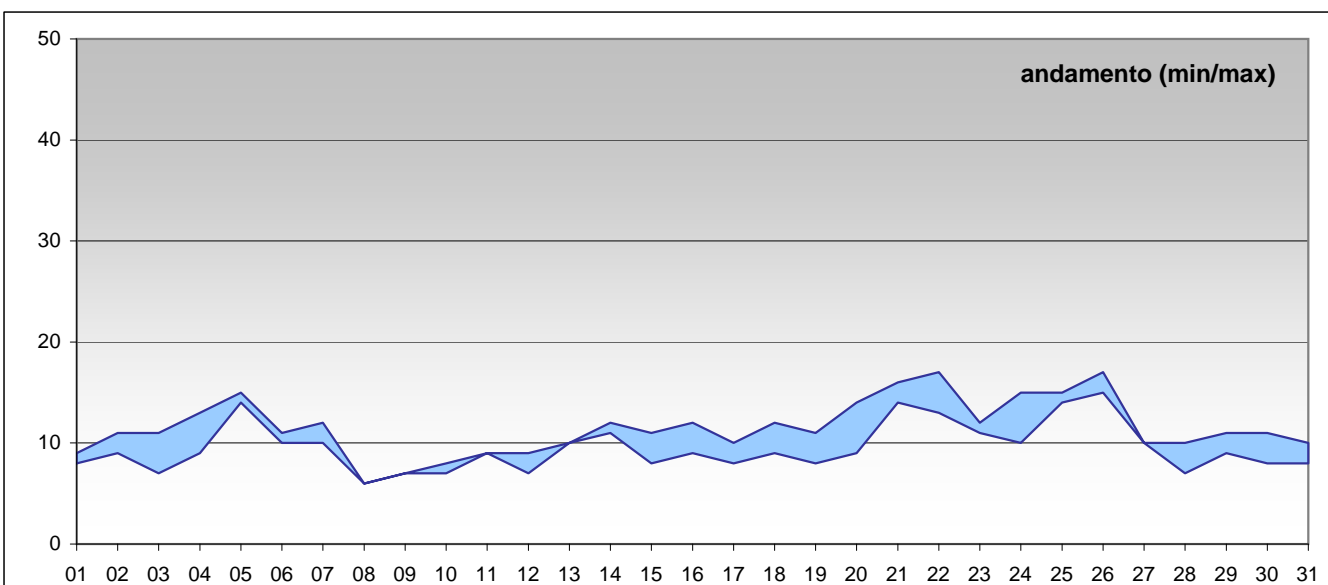

RAPPORTO SINTETICO DEL MESE DI

agosto 2011

PM 2.5

Limiti UE [1999/30/CE] - in vigore con margine di tolleranza [D.Lgs 13/08/2010]

stazione	dati validi	min	media	max	50°	90°	95°	98°
Parma - Cittadella	31	6	12	17	11	15	17	17
Langhirano - Badia	31	6	9	15	9	14	14	14

RAPPORTO SINTETICO DEL MESE DI

agosto 2011