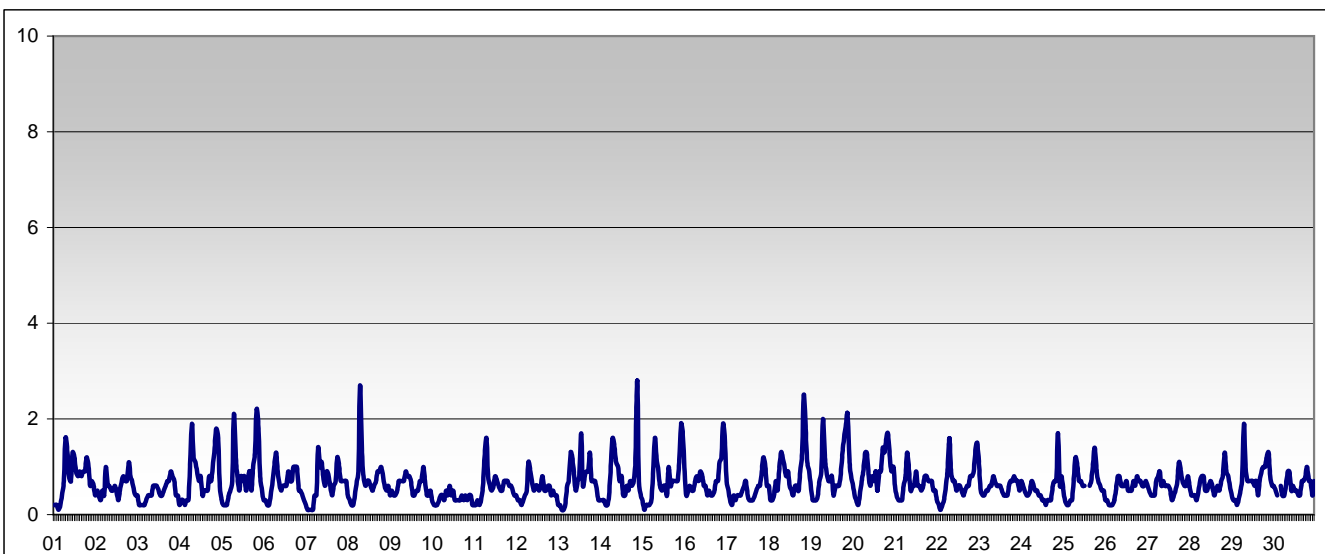

RAPPORTO SINTETICO DEL MESE DI

giugno 2012

RAPPORTO SINTETICO DEL MESE DI

giugno 2012

**Benzene - C6H6**

stazione	dati validi	min	media	max	50°	90°	95°	98°
Parma - Montebello	717	< 0.2	0.7	2.8	0.6	1.1	1.3	1.8