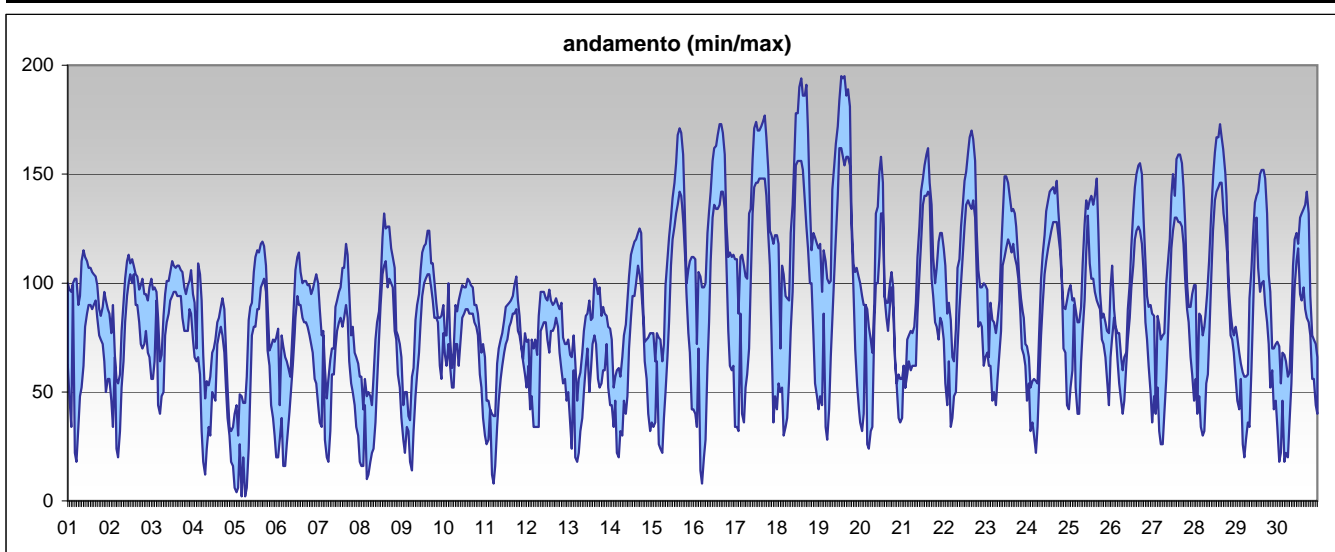

RAPPORTO SINTETICO DEL MESE DI giugno 2012

Ozono - O3									
stazione	dati validi	min	media	max	50°	90°	95°	98°	
Parma - Cittadella	679	12	83	170	82	128	140	152	
Langhirano - Badia	690	32	99	195	96	149	167	175	
Colorno - Saragat	663	< 10	78	178	74	138	152	162	

SUPERAMENTI DEI LIMITI DI LEGGE nel mese di giugno 2012

O3 - nei mesi da giugno a settembre si riporta in allegato, il dettaglio dei superamenti della media mobile delle 8 ore e della media oraria

Limite UE[2008/509/CE] - [D.Lgs 155 13/08/2010]

Soglia di informazione	<i>media oraria</i>				180 µg/m³
superamenti nel mese - numero di giorni					
	Parma-Cittadella	Parma - Montebello	Langhirano-Badia	Colorno-Saragat	
	0		2	0	
superamenti nel mese - numero di ore					
	Parma-Cittadella	Parma - Montebello	Langhirano-Badia	Colorno-Saragat	
	0		12	0	
Soglia di allarme	<i>media oraria</i>				240 µg/m³
superamenti nel mese					
	Parma-Cittadella	Parma - Montebello	Langhirano-Badia	Colorno-Saragat	
	0		0	0	
Valore bersaglio per la protezione della salute	<i>media mobile di 8 ore</i>				120 µg/m³
superamenti nel mese					
	Parma-Cittadella	Parma - Montebello	Langhirano-Badia	Colorno-Saragat	
	11		14	14	

RAPPORTO SINTETICO DEL MESE DI giugno 2012