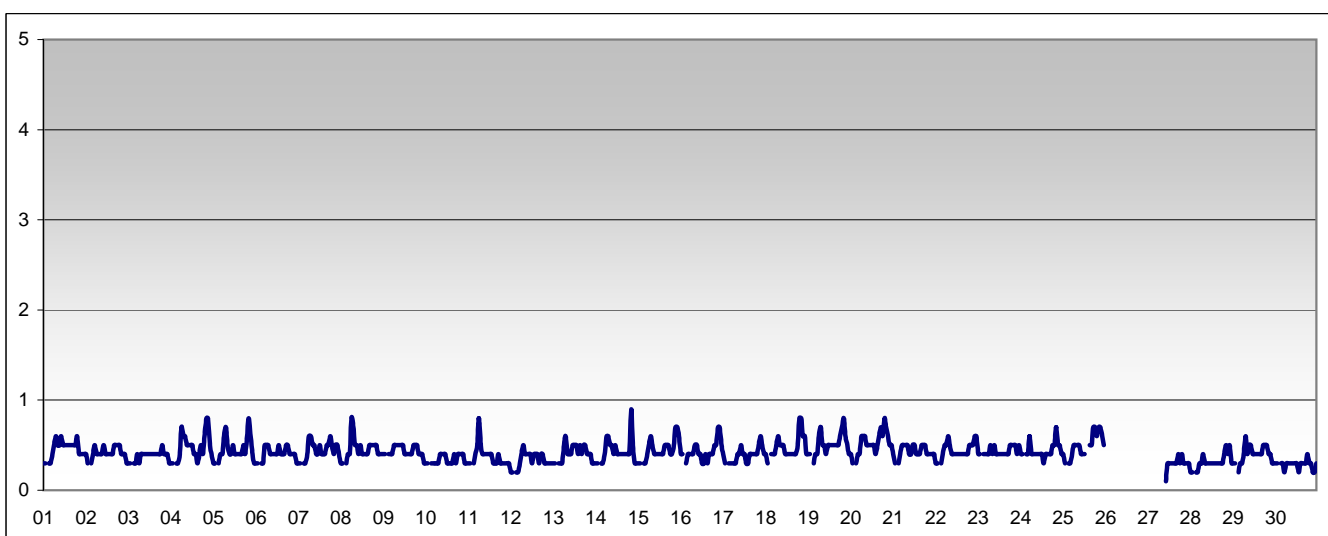

RAPPORTO SINTETICO DEL MESE DI

giugno 2012

**Monossido di carbonio - CO**

stazione	dati validi	min	media	max	50°	90°	95°	98°
Parma - Montebello	656	< 0.6	< 0.6	0.9	< 0.6	< 0.6	0.6	0.7

**SUPERAMENTI DEI LIMITI DI LEGGE nel mese di**