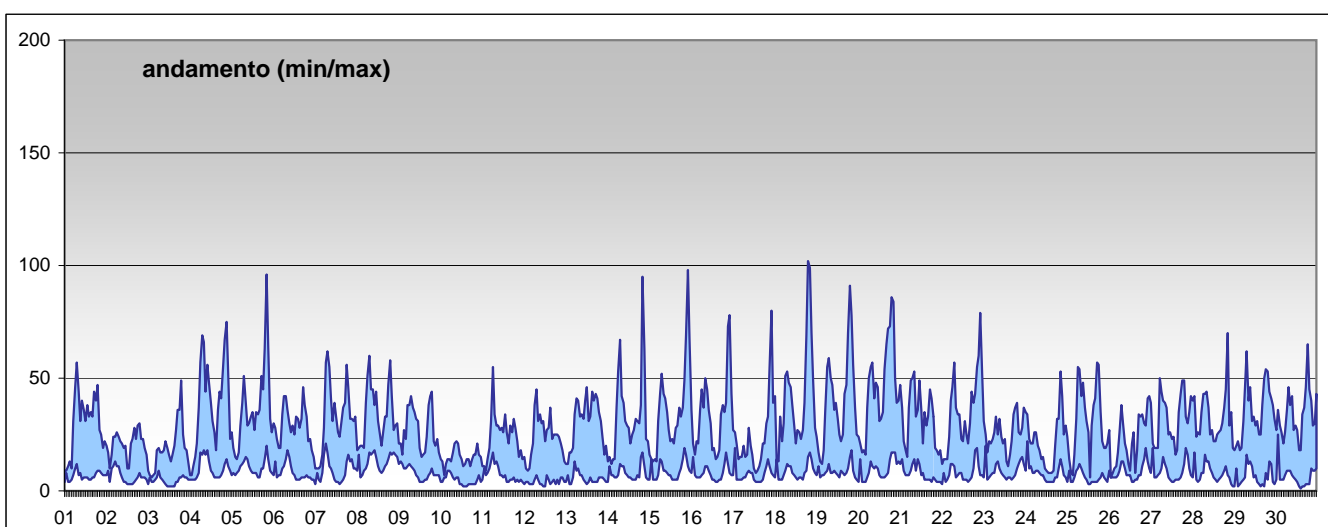

RAPPORTO SINTETICO DEL MESE DI

giugno 2012

RAPPORTO SINTETICO DEL MESE DI

giugno 2012

**Biossido di azoto - NO2**

stazione	dati validi	min	media	max	50°	90°	95°	98°
Parma - Cittadella	658	< 12	13	80	10	25	30	37
Parma - Montebello	685	< 12	31	102	29	51	59	72
Langhirano - Badia	681	< 12	< 12	33	<12	16	18	22
Colorno - Saragat	684	< 12	12	47	<12	22	26	29