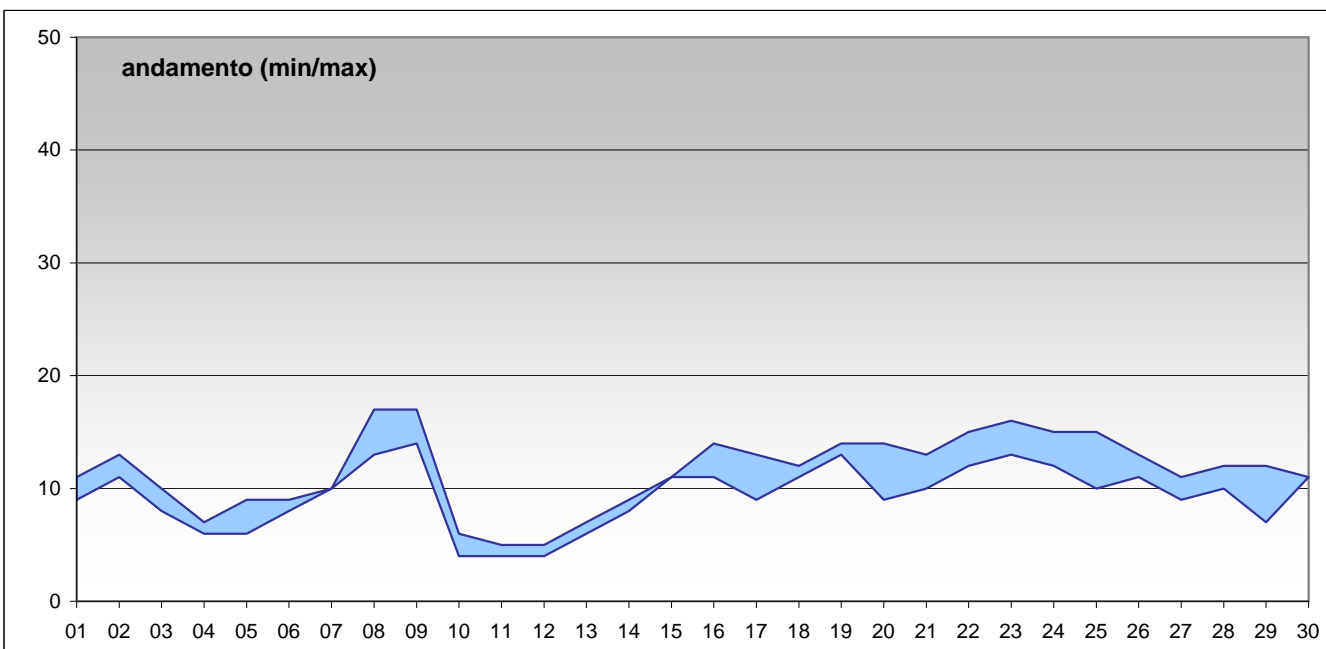

RAPPORTO SINTETICO DEL MESE DI

giugno 2012

PM 2.5

stazione	dati validi	min	media	max	50°	90°	95°	98°
Parma - Cittadella	30	< 5	11	17	12	15	17	17
Langhirano - Badia	30	< 5	10	14	10	13	13	13

SUPERAMENTI DEI LIMITI DI LEGGE nel mese di

giugno 2012

Particolato Sospeso (PM2.5)

Limiti UE [1999/30/CE] - in vigore con margine di tolleranza [D.Lgs 13/08/2010]

Valore limite per la protezione della salute	media annuale	27 µg/m³

superamenti nel mese

Parma-Cittadella	Parma - Montebello	Langhirano-Badia	Colorno-Saragat

Il limite è sulla media annua perciò la media verrà calcolata al termine dell'anno solare in corso.

RAPPORTO SINTETICO DEL MESE DI

giugno 2012