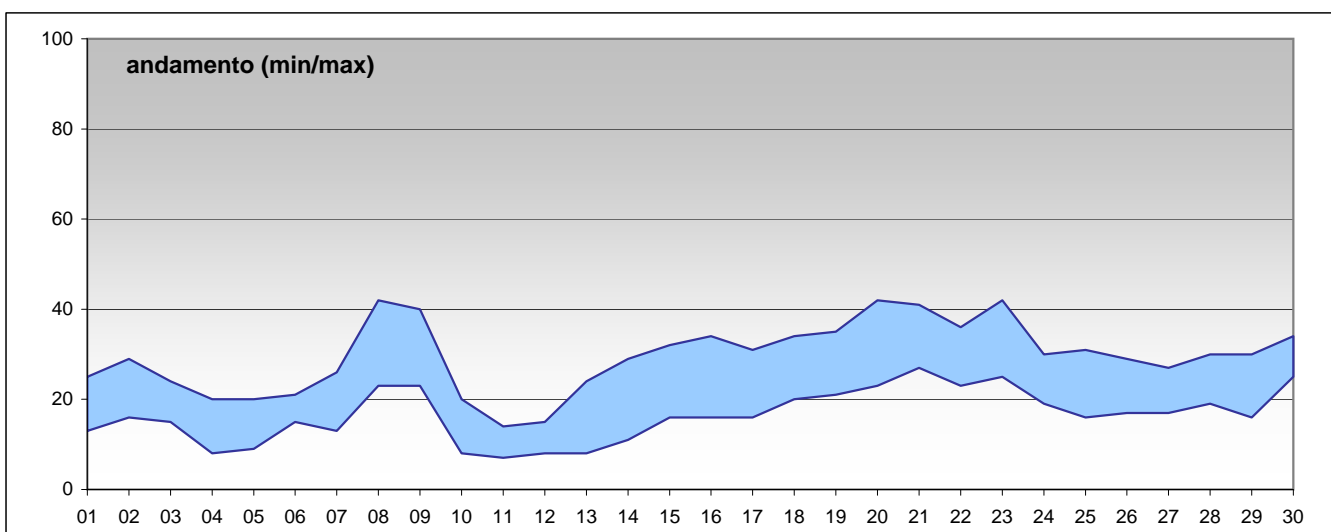

RAPPORTO SINTETICO DEL MESE DI giugno 2012

PM10								
stazione	dati validi	min	media	max	50°	90°	95°	98°
Parma - Cittadella	29	14	27	39	30	35	38	39
Parma - Montebello	29	14	29	42	29	41	42	42
Colorno - Saragat	27	7	20	36	21	26	28	32
Langhirano - Badia	30	8	17	27	16	24	26	26

SUPERAMENTI DEI LIMITI DI LEGGE nel mese di giugno 2012

Particolato Sospeso (PM10)					
Limiti UE [1999/30/CE] - [D.Lgs 13/08/2010]					
Valore limite per la protezione della salute	media 24 ore				50 µg/m³
superamenti nel mese					
	Parma-Cittadella	Parma - Montebello	Langhirano-Badia	Colorno-Saragat	
	0	0	0	0	

RAPPORTO SINTETICO DEL MESE DI giugno 2012