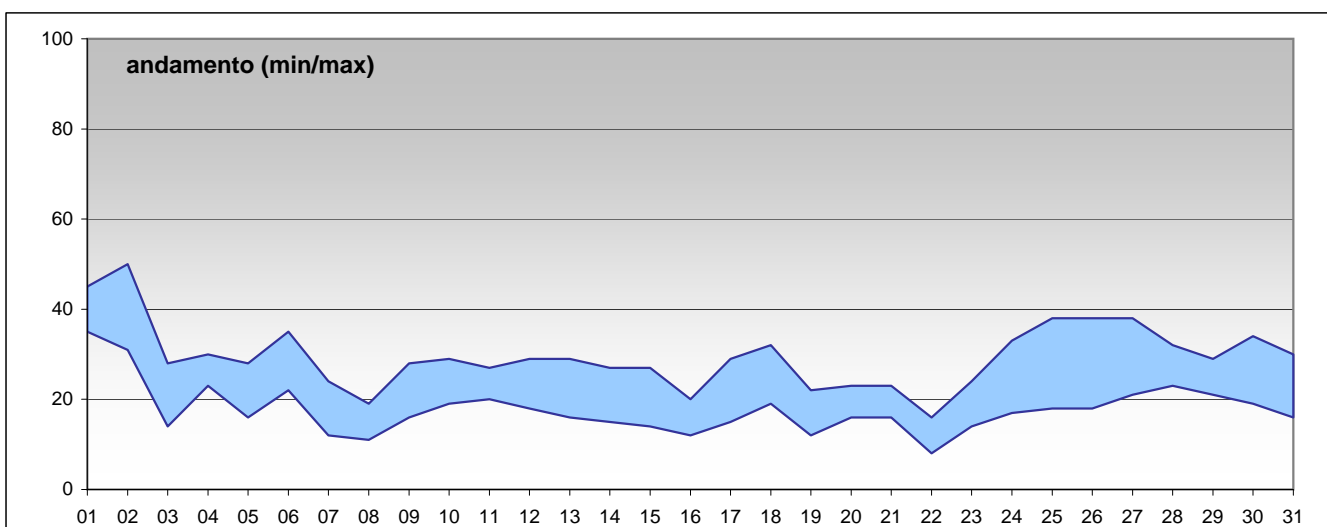

RAPPORTO SINTETICO DEL MESE DI								luglio 2012	
PM10									
stazione	dati validi	min	media	max	50°	90°	95°	98°	
Parma - Cittadella	31	16	28	48	28	34	41	46	
Parma - Montebello	31	16	29	50	28	38	42	47	
Colorno - Saragat	23	9	20	35	20	27	29	32	
Langhirano - Badia	30	8	18	36	17	22	27	33	

SUPERAMENTI DEI LIMITI DI LEGGE nel mese di					luglio 2012	
Particolato Sospeso (PM10)						
Limiti UE [1999/30/CE] - [D.Lgs 13/08/2010]						
Valore limite per la protezione della salute	media 24 ore				50 µg/m³	
superamenti nel mese						
	Parma-Cittadella	Parma - Montebello	Langhirano-Badia	Colorno-Saragat		
	0	0	0	0		

RAPPORTO SINTETICO DEL MESE DI								luglio 2012