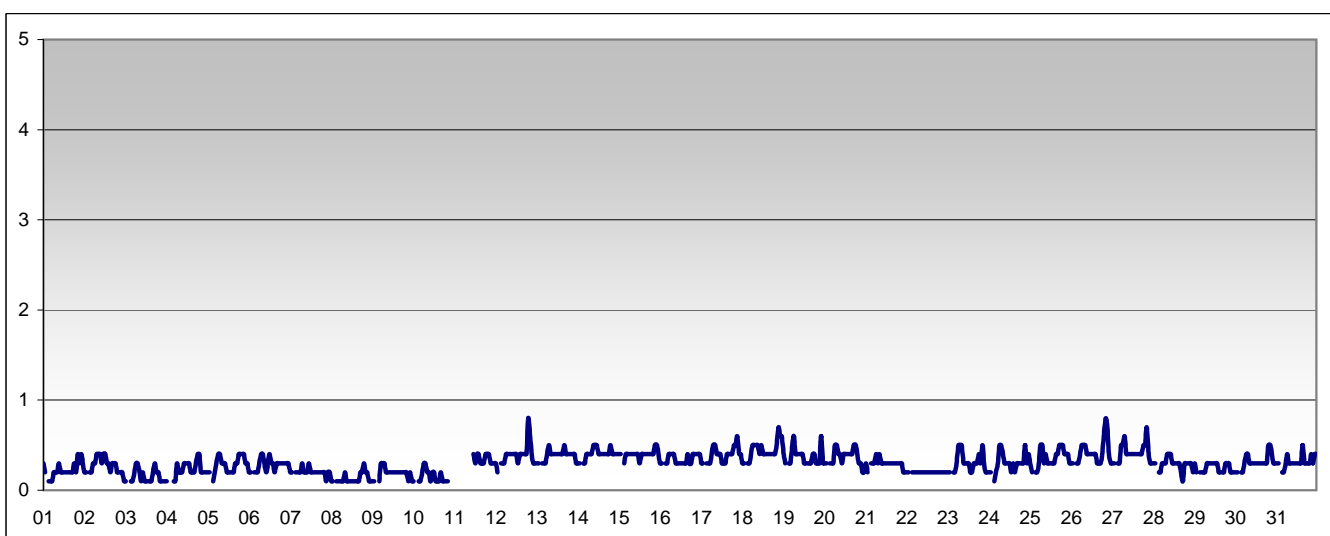

RAPPORTO SINTETICO DEL MESE DI

luglio 2012

Monossido di carbonio - CO

stazione	dati validi	min	media	max	50°	90°	95°	98°
Parma - Montebello	695	< 0.6	< 0.6	0.8	< 0.6	< 0.6	< 0.6	< 0.6

SUPERAMENTI DEI LIMITI DI LEGGE nel mese di