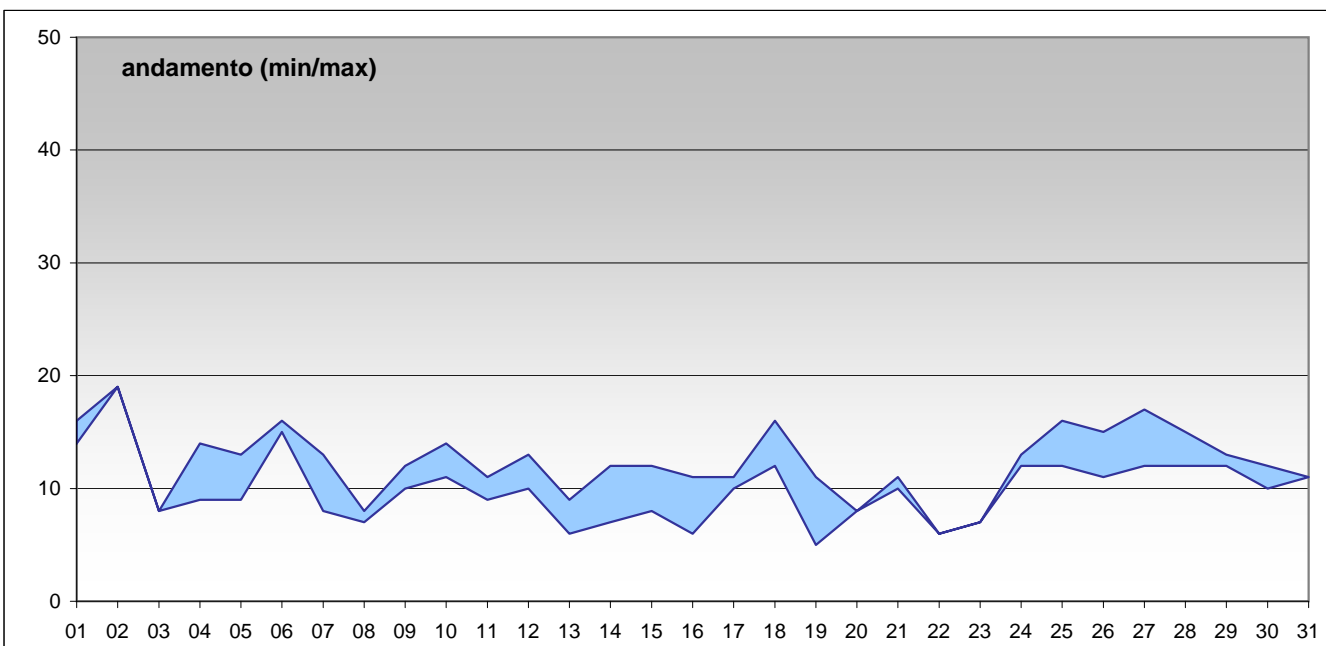

RAPPORTO SINTETICO DEL MESE DI

luglio 2012

PM 2.5

stazione	dati validi	min	media	max	50°	90°	95°	98°
Parma - Cittadella	30	6	12	19	13	16	17	18
Langhirano - Badia	30	5	10	15	10	12	13	14

SUPERAMENTI DEI LIMITI DI LEGGE nel mese di

luglio 2012

Particolato Sospeso (PM2.5)

Limiti UE [1999/30/CE] - in vigore con margine di tolleranza [D.Lgs 13/08/2010]

Valore limite per la protezione della salute	media annuale	27 µg/m³

superamenti nel mese

Parma-Cittadella	Parma - Montebello	Langhirano-Badia	Colorno-Saragat	
Il limite è sulla media annua perciò la media verrà calcolata al termine dell'anno solare in corso.				

RAPPORTO SINTETICO DEL MESE DI

luglio 2012