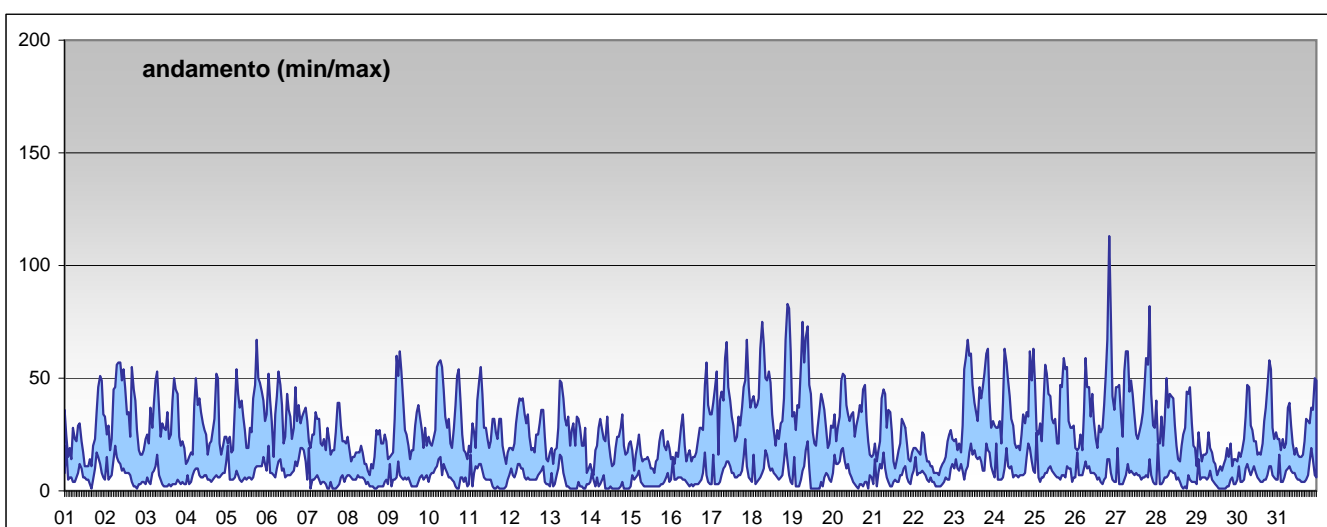

RAPPORTO SINTETICO DEL MESE DI luglio 2012

RAPPORTO SINTETICO DEL MESE DI

luglio 2012

Biossido di azoto - NO2

stazione	dati validi	min	media	max	50°	90°	95°	98°
Parma - Cittadella	685	< 12	13	54	11	26	31	38
Parma - Montebello	712	< 12	30	113	27	50	57	66
Langhirano - Badia	704	< 12	< 12	27	<12	13	17	21
Colorno - Saragat	713	< 12	15	53	12	28	34	40