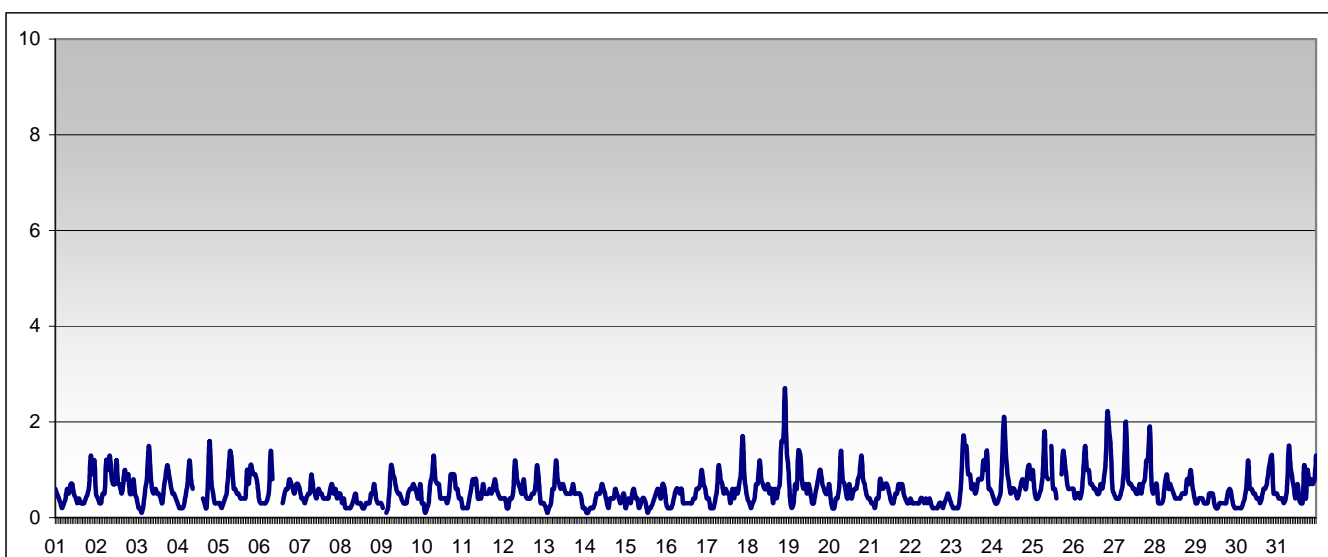

RAPPORTO SINTETICO DEL MESE DI luglio 2012

Benzene - C6H6								
stazione	dati validi	min	media	max	50°	90°	95°	98°
Parma - Montebello	730	< 0.2	0.6	2.7	0.5	1.0	1.2	1.5

SUPERAMENTI DEI LIMITI DI LEGGE nel mese di **luglio 2012**

BENZENE			
<i>Limite UE[2008/509/CE] - [D.Lgs 155 13/08/2010]</i>			
Valore limite per la protezione della salute	<i>media annuale</i>		5 µg/m³
Parma-Cittadella	Parma - Montebello	Langhirano-Badia	Colorno-Saragat
Il limite è sulla media annua perciò la media verrà calcolata al termine dell'anno solare in corso.			

RAPPORTO SINTETICO DEL MESE DI luglio 2012