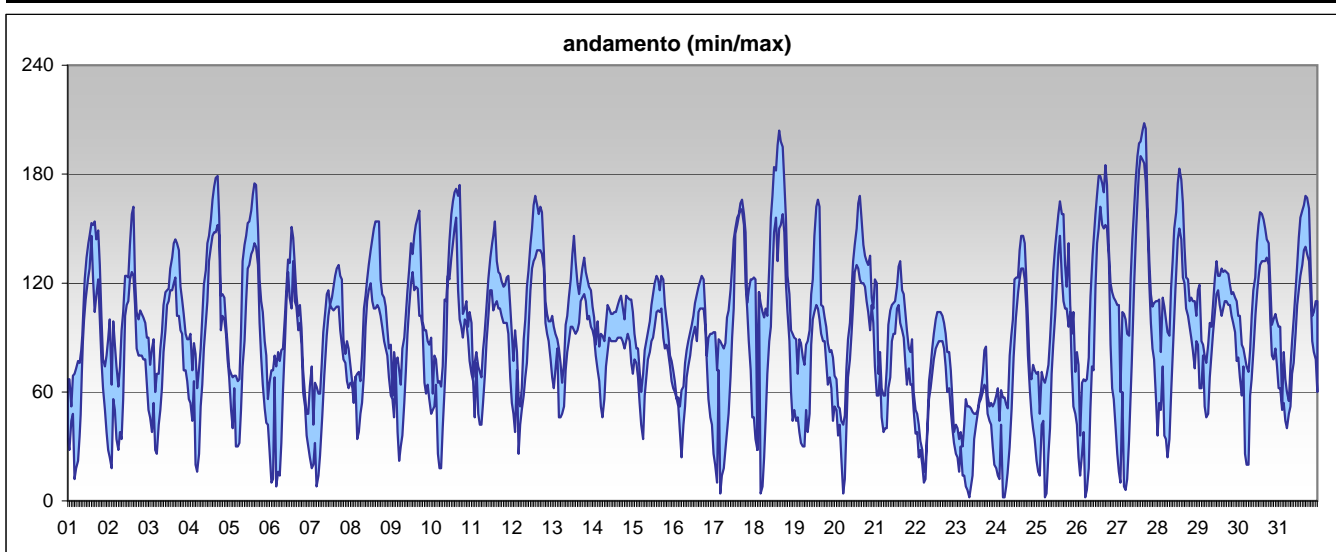

SUPERAMENTI DEI LIMITI DI LEGGE nel mese di **luglio 2012**

O3 - nei mesi da giugno a settembre si riporta in allegato, il dettaglio dei superamenti della media mobile delle 8 ore e della media oraria

Limite UE[2008/509/CE] - [D.Lgs 155 13/08/2010]