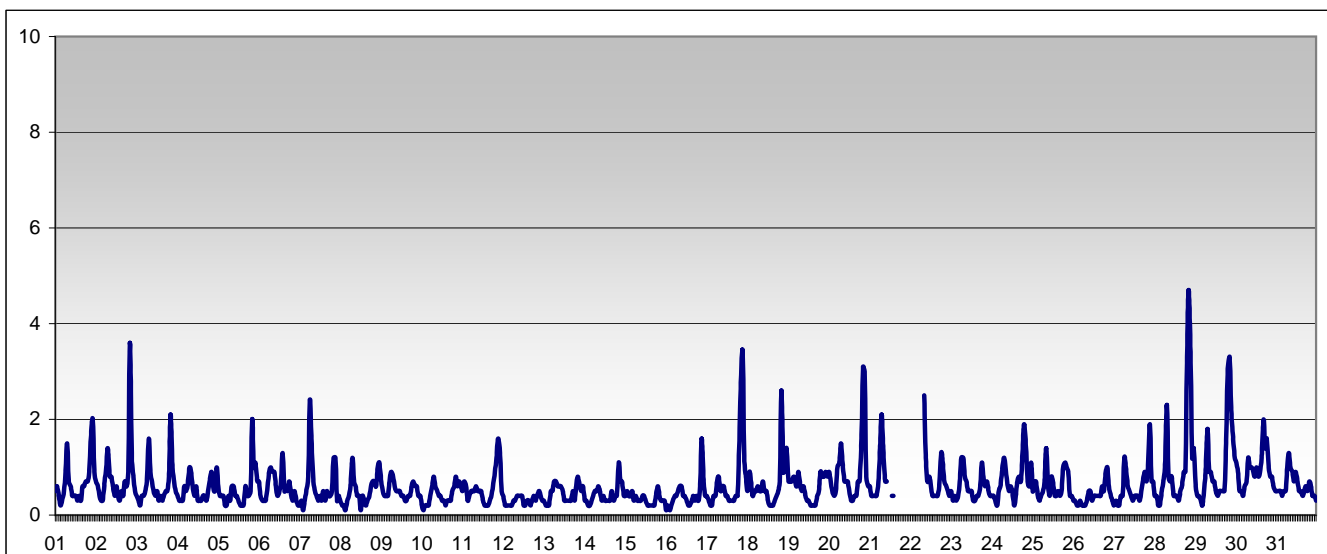

	Parma-Cittadella	Parma - Montebello	Langhirano-Badia	Colorno-Saragat
		0		

RAPPORTO SINTETICO DEL MESE DI

agosto 2012

RAPPORTO SINTETICO DEL MESE DI

agosto 2012

**Benzene - C6H6**

stazione	dati validi	min	media	max	50°	90°	95°	98°
Parma - Montebello	725	< 0.2	0.6	4.7	0.5	1.1	1.4	2.2