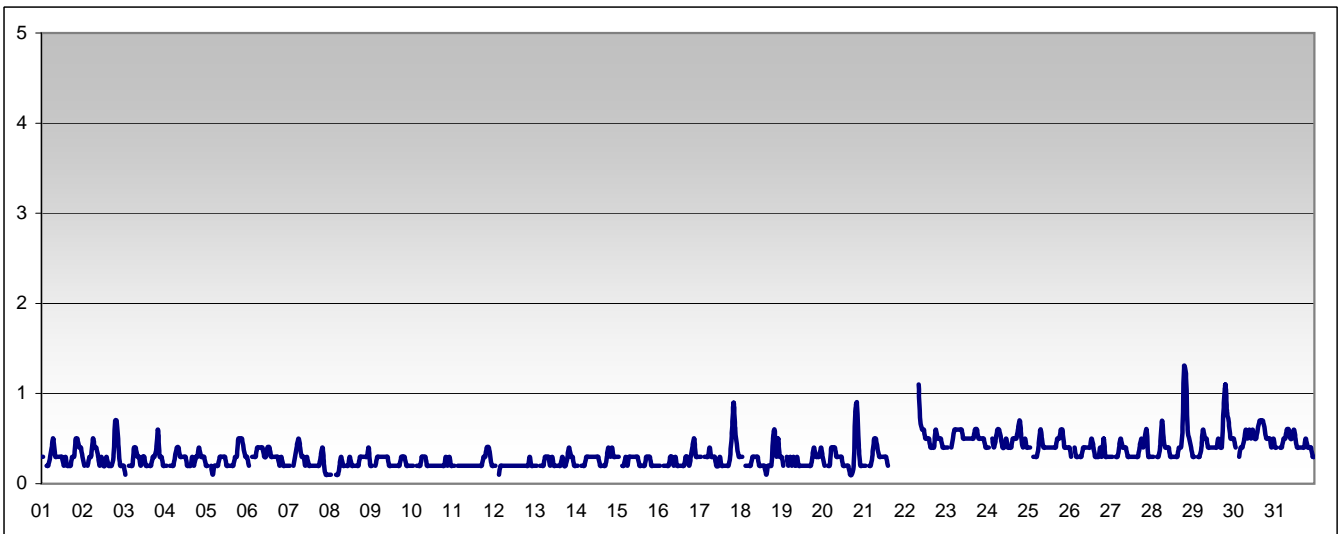

RAPPORTO SINTETICO DEL MESE DI

agosto 2012

Monossido di carbonio - CO

stazione	dati validi	min	media	max	50°	90°	95°	98°
Parma - Montebello	696	< 0.6	< 0.6	1.3	< 0.6	< 0.6	0.6	0.7

SUPERAMENTI DEI LIMITI DI LEGGE nel mese di

agosto 2012

CO

Limite UE[2008/509/CE] - [D.Lgs 155 13/08/2010]

Valore limite per la protezione della salute	media di 8 ore	10 mg/m³

superamenti nel mese

	Parma-Cittadella	Parma - Montebello	Langhirano-Badia	Colorno-Saragat
		0		

RAPPORTO SINTETICO DEL MESE DI

agosto 2012