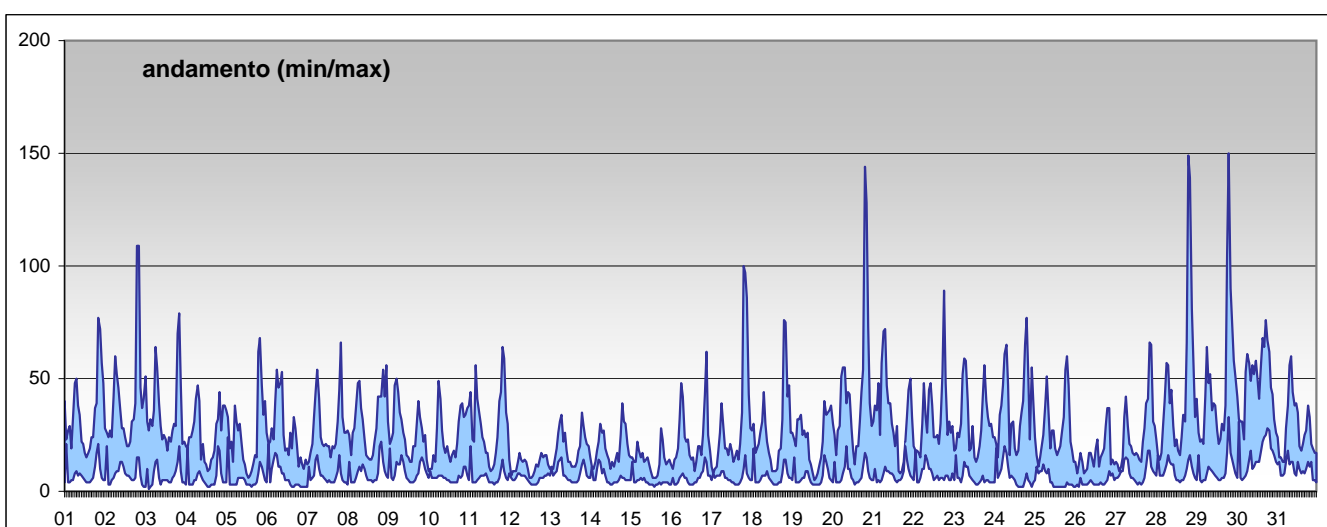

RAPPORTO SINTETICO DEL MESE DI

agosto 2012

RAPPORTO SINTETICO DEL MESE DI

agosto 2012

**Biossido di azoto - NO2**

stazione	dati validi	min	media	max	50°	90°	95°	98°
Parma - Cittadella	710	< 12	14	61	11	28	34	41
Parma - Montebello	695	< 12	29	150	24	54	64	79
Langhirano - Badia	713	< 12	< 12	35	<12	14	18	23
Colorno - Saragat	712	< 12	14	53	12	27	34	41