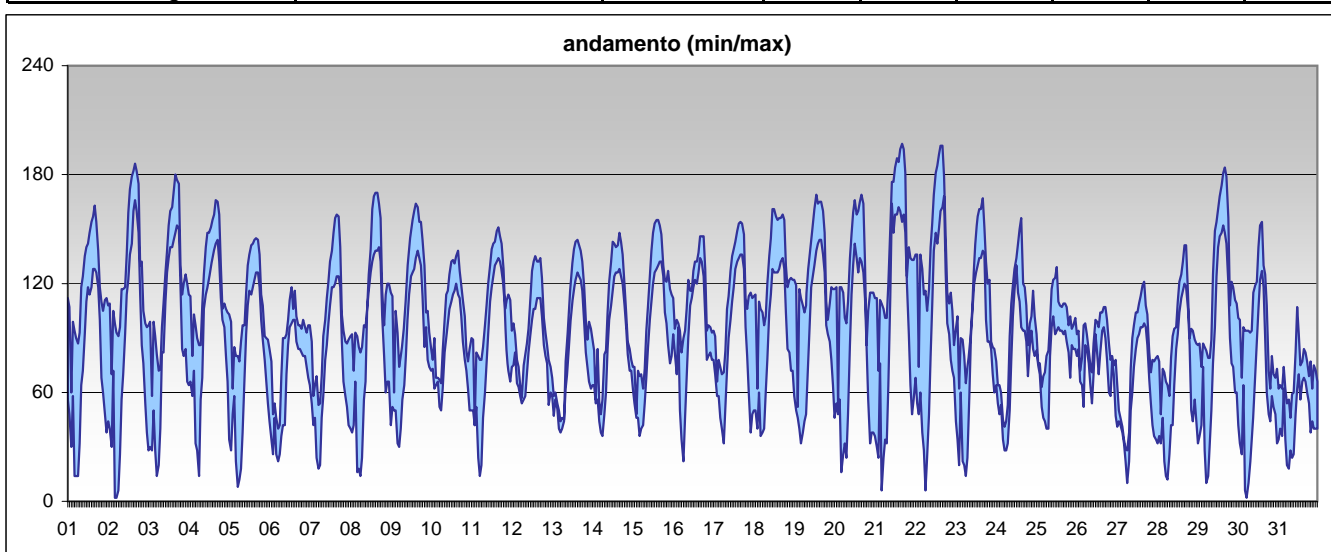

RAPPORTO SINTETICO DEL MESE DI agosto 2012

Ozono - O3								
stazione	dati validi	min	media	max	50°	90°	95°	98°
Parma - Cittadella	711	14	86	172	82	132	140	150
Langhirano - Badia	713	28	110	197	107	156	166	181
Colorno - Saragat	708	< 10	86	176	84	146	154	160

SUPERAMENTI DEI LIMITI DI LEGGE nel mese di agosto 2012

O3 - nei mesi da giugno a settembre si riporta in allegato, il dettaglio dei superamenti della media mobile delle 8 ore e della media oraria

Limite UE[2008/509/CE] - [D.Lgs 155 13/08/2010]

Soglia di informazione	<i>media oraria</i>				180 µg/m³
superamenti nel mese - numero di giorni					
	Parma-Cittadella	Parma - Montebello	Langhirano-Badia	Colorno-Saragat	
	0		4	0	
superamenti nel mese - numero di ore					
	Parma-Cittadella	Parma - Montebello	Langhirano-Badia	Colorno-Saragat	
	0		17	0	
Soglia di allarme	<i>media oraria</i>				240 µg/m³
superamenti nel mese					
	Parma-Cittadella	Parma - Montebello	Langhirano-Badia	Colorno-Saragat	
	0		0	0	
Valore bersaglio per la protezione della salute	<i>media mobile di 8 ore</i>				120 µg/m³
superamenti nel mese					
	Parma-Cittadella	Parma - Montebello	Langhirano-Badia	Colorno-Saragat	
	17		24	22	

RAPPORTO SINTETICO DEL MESE DI agosto 2012