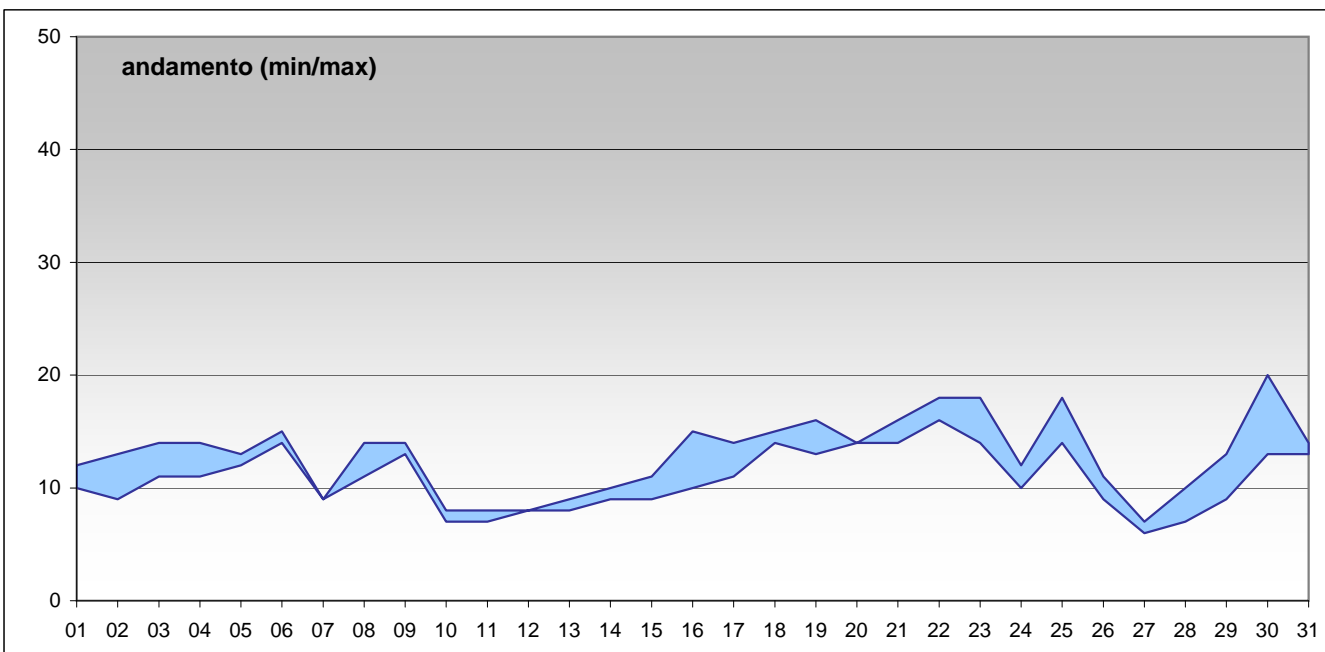

RAPPORTO SINTETICO DEL MESE DI

agosto 2012

PM 2.5

stazione	dati validi	min	media	max	50°	90°	95°	98°
Parma - Cittadella	31	7	13	20	14	18	18	19
Langhirano - Badia	31	6	11	16	11	14	15	15

SUPERAMENTI DEI LIMITI DI LEGGE nel mese di

agosto 2012

Particolato Sospeso (PM2.5)

Limiti UE [1999/30/CE] - in vigore con margine di tolleranza [D.Lgs 13/08/2010]

Valore limite per la protezione della salute	media annuale	27 µg/m³

superamenti nel mese

	Parma-Cittadella	Parma - Montebello	Langhirano-Badia	Colorno-Saragat	
Il limite è sulla media annua perciò la media verrà calcolata al termine dell'anno solare in corso.					

RAPPORTO SINTETICO DEL MESE DI

agosto 2012