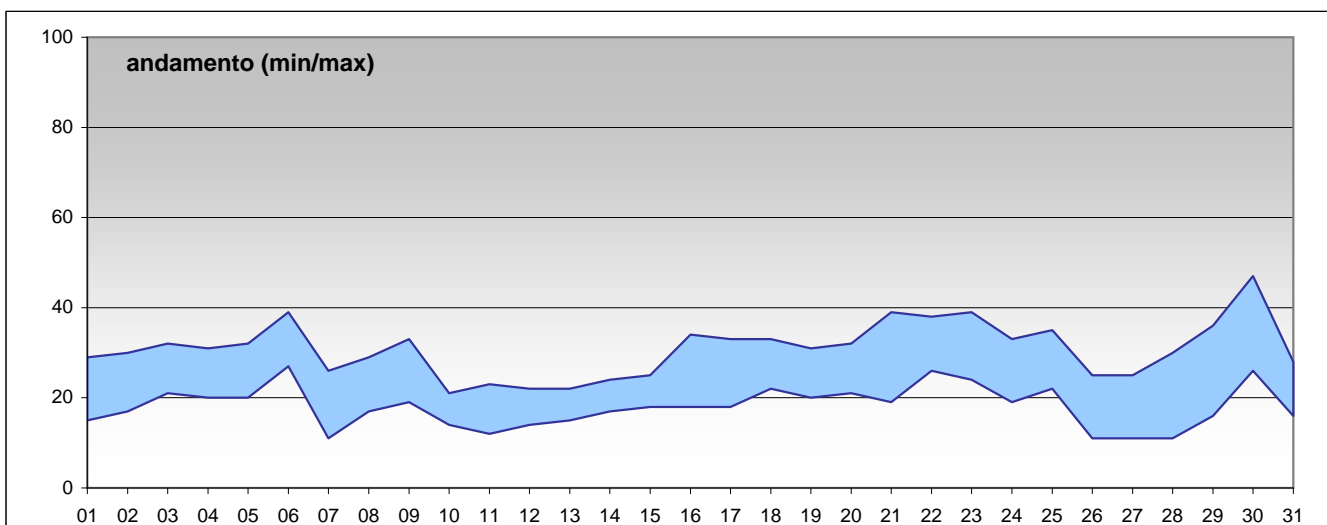

RAPPORTO SINTETICO DEL MESE DI agosto 2012

PM10								
stazione	dati validi	min	media	max	50°	90°	95°	98°
Parma - Cittadella	31	21	30	47	31	38	39	42
Parma - Montebello	29	19	29	43	30	35	39	41
Colorno - Saragat	30	14	23	41	22	29	30	35
Langhirano - Badia	31	11	18	27	19	24	26	26

SUPERAMENTI DEI LIMITI DI LEGGE nel mese di agosto 2012

Particolato Sospeso (PM10)					
Limiti UE [1999/30/CE] - [D.Lgs 13/08/2010]					
Valore limite per la protezione della salute	media 24 ore				50 µg/m³
superamenti nel mese					
	Parma-Cittadella	Parma - Montebello	Langhirano-Badia	Colorno-Saragat	
	0	0	0	0	

RAPPORTO SINTETICO DEL MESE DI agosto 2012