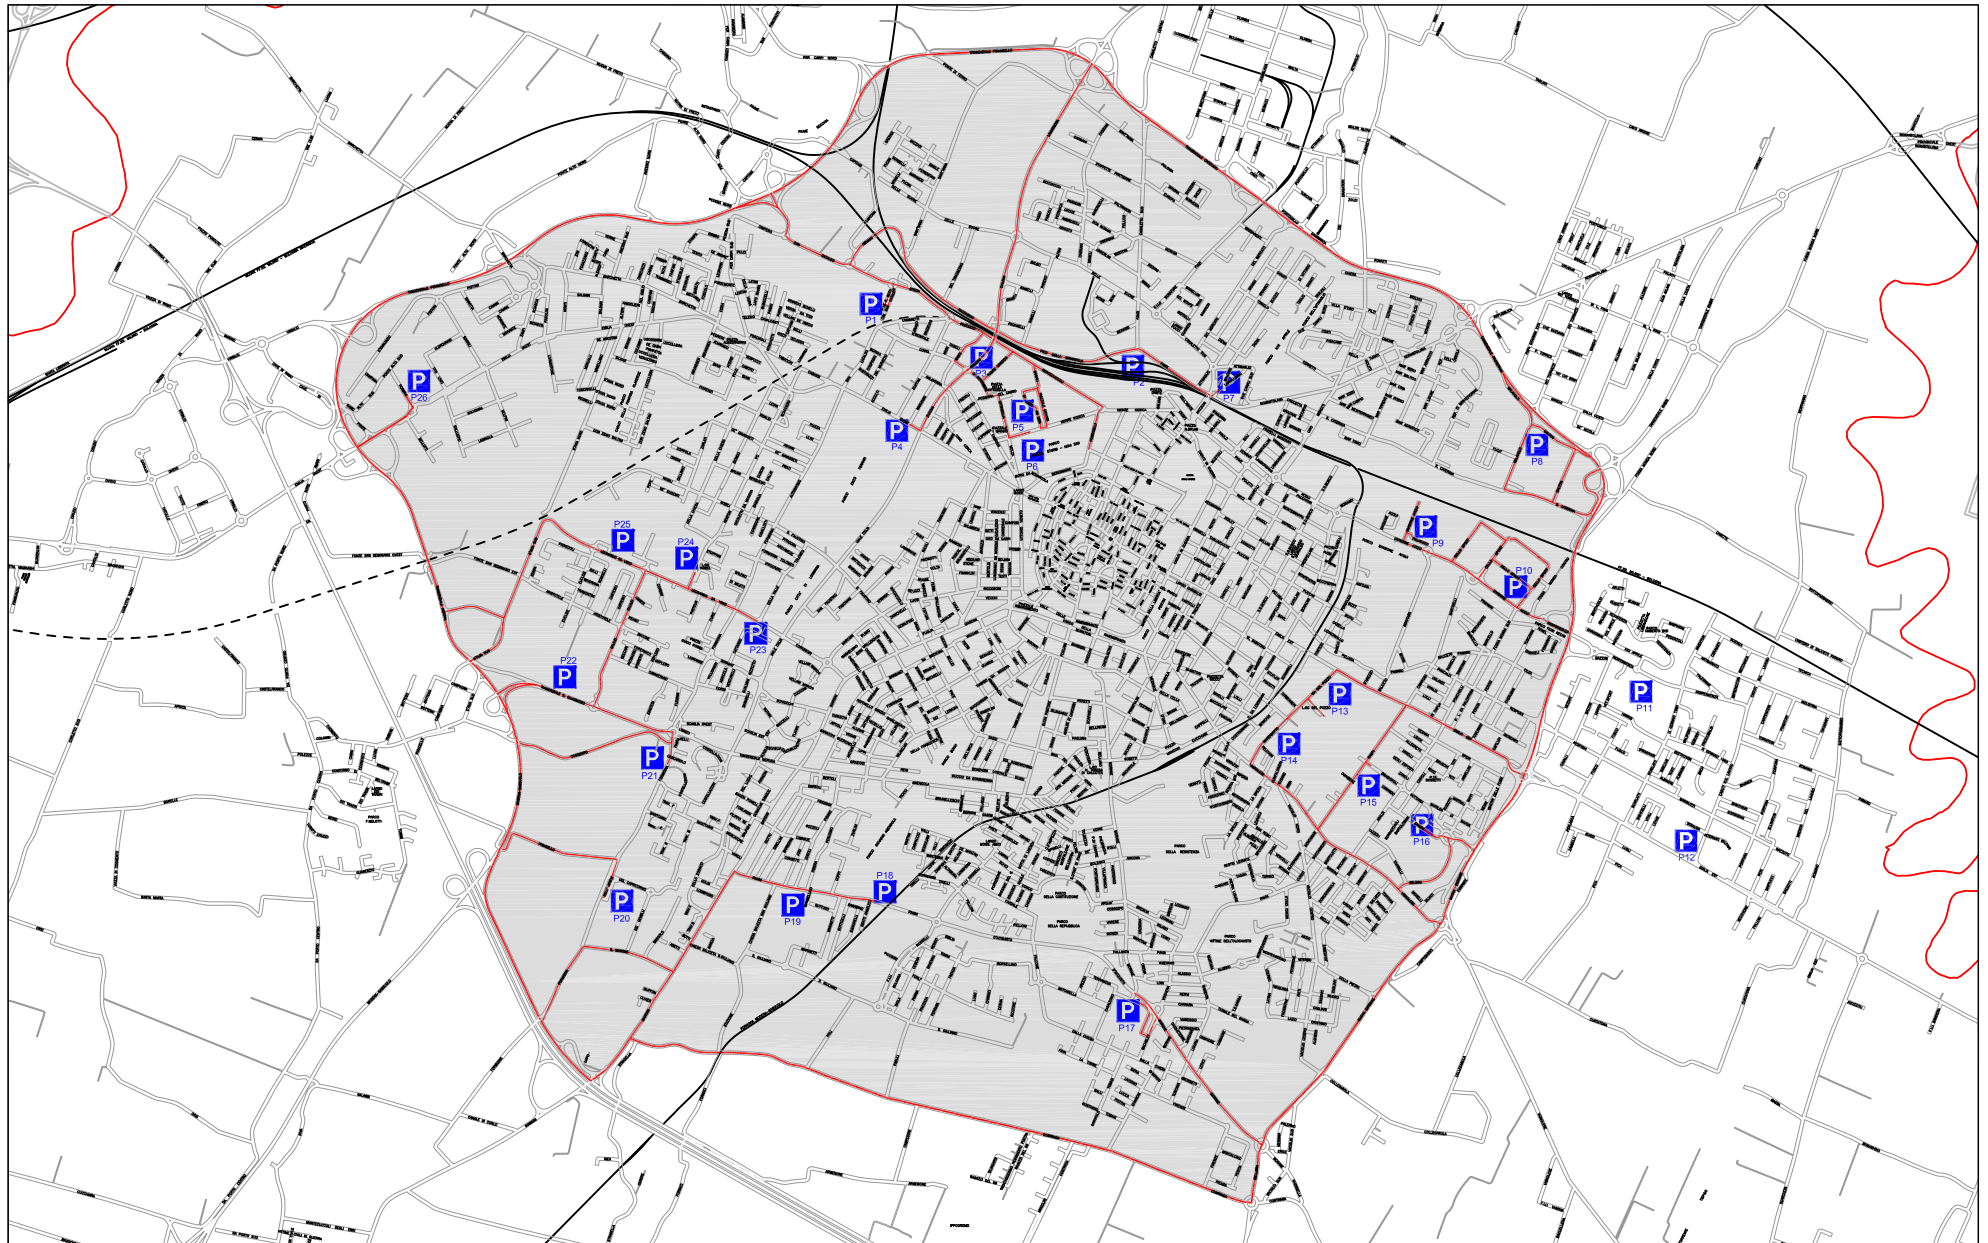

All. 1: Area soggetta alle limitazioni della circolazione veicolare

— STRADE PERCORRIBILI
ALL'INTERNO DELL'AREA

AREA SOGGETTA
A RESTRIZIONE

P PARCHEGGIO
SCAMBIATORE

PARCHEGGI SCAMBIATORI

P1: Parcheggio Cimitero San Cataldo (Bus 2)
P2: Parcheggio Porta Nord (Bus 12, 13)
P3: Parcheggio Direzionale Cialdini (Bus 6)
P4: Parcheggio Parco Ferrari (Bus 4, 5, 9)
P5: Parcheggio Piazzale Tien An Men
(Bus 7, 9, 10, 13)

P6: Parcheggio del Centro a pagamento
(Navetta, Bus, 1, 4, 6, 7, 9, 10, 13)
P7: Parcheggio Darsena
(Bus 3, 7, 10, 11, 12, 13, 14)
P8: Parcheggio Torrazzi Sud (Bus 12)
P9: Parcheggio Questura (Bus 8)
P10: Parcheggio I Portali (Bus 8)

P17: Parcheggio La Rotonda (Bus 3, 5)
P18: Parcheggio Parco Amendola (Bus 8)
P19: Parcheggio Saliceta S. Giuliano (Bus 8)
P20: Parcheggio Dell'Ariete (Bus 1B)
P21: Parcheggio Raffaello (Bus 1)
P22: Parcheggio Motorizzazione (Bus 4)

P23: Parcheggio Ist. Guarini-Wiligelmo
(Bus 1, 12)
P24: Parcheggio Newton (Bus 4, 10, 12)
P25: Parcheggio Polo Leonardo (Bus 4, 10, 12)
P26: Parcheggio Rosmini (Bus 9)