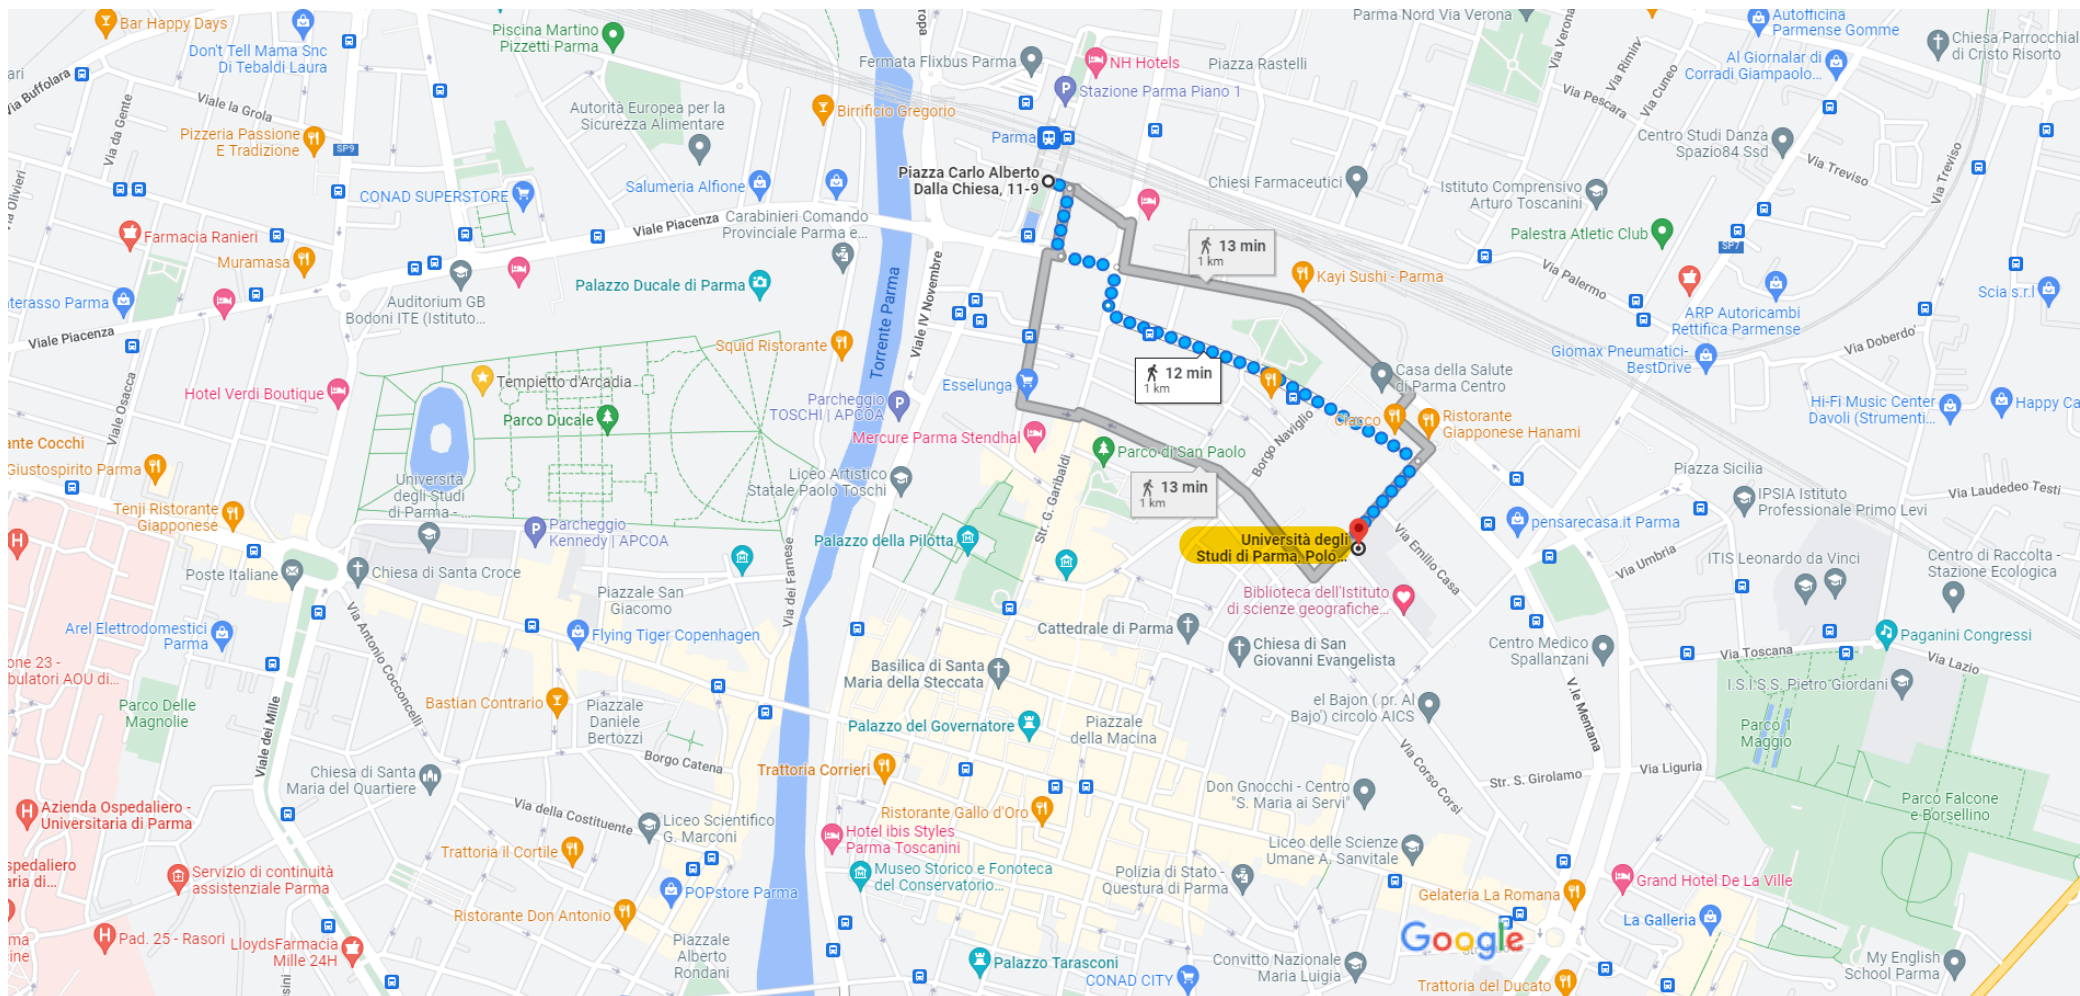

da Piazza Carlo Alberto Dalla Chiesa, 11-9, 43121 Parma PR a Università degli Studi di Parma,
Polo didattico di via del Prato, Str. Pietro Del Prato, 3, 43121 Parma PR

A piedi 1,0 km, 12 min

Sede del Convegno: Aula Magna del plesso di Strada del Prato 3 (angolo Borgo Carissimi)

tramite V.le Mentana

12 min

1,0 km