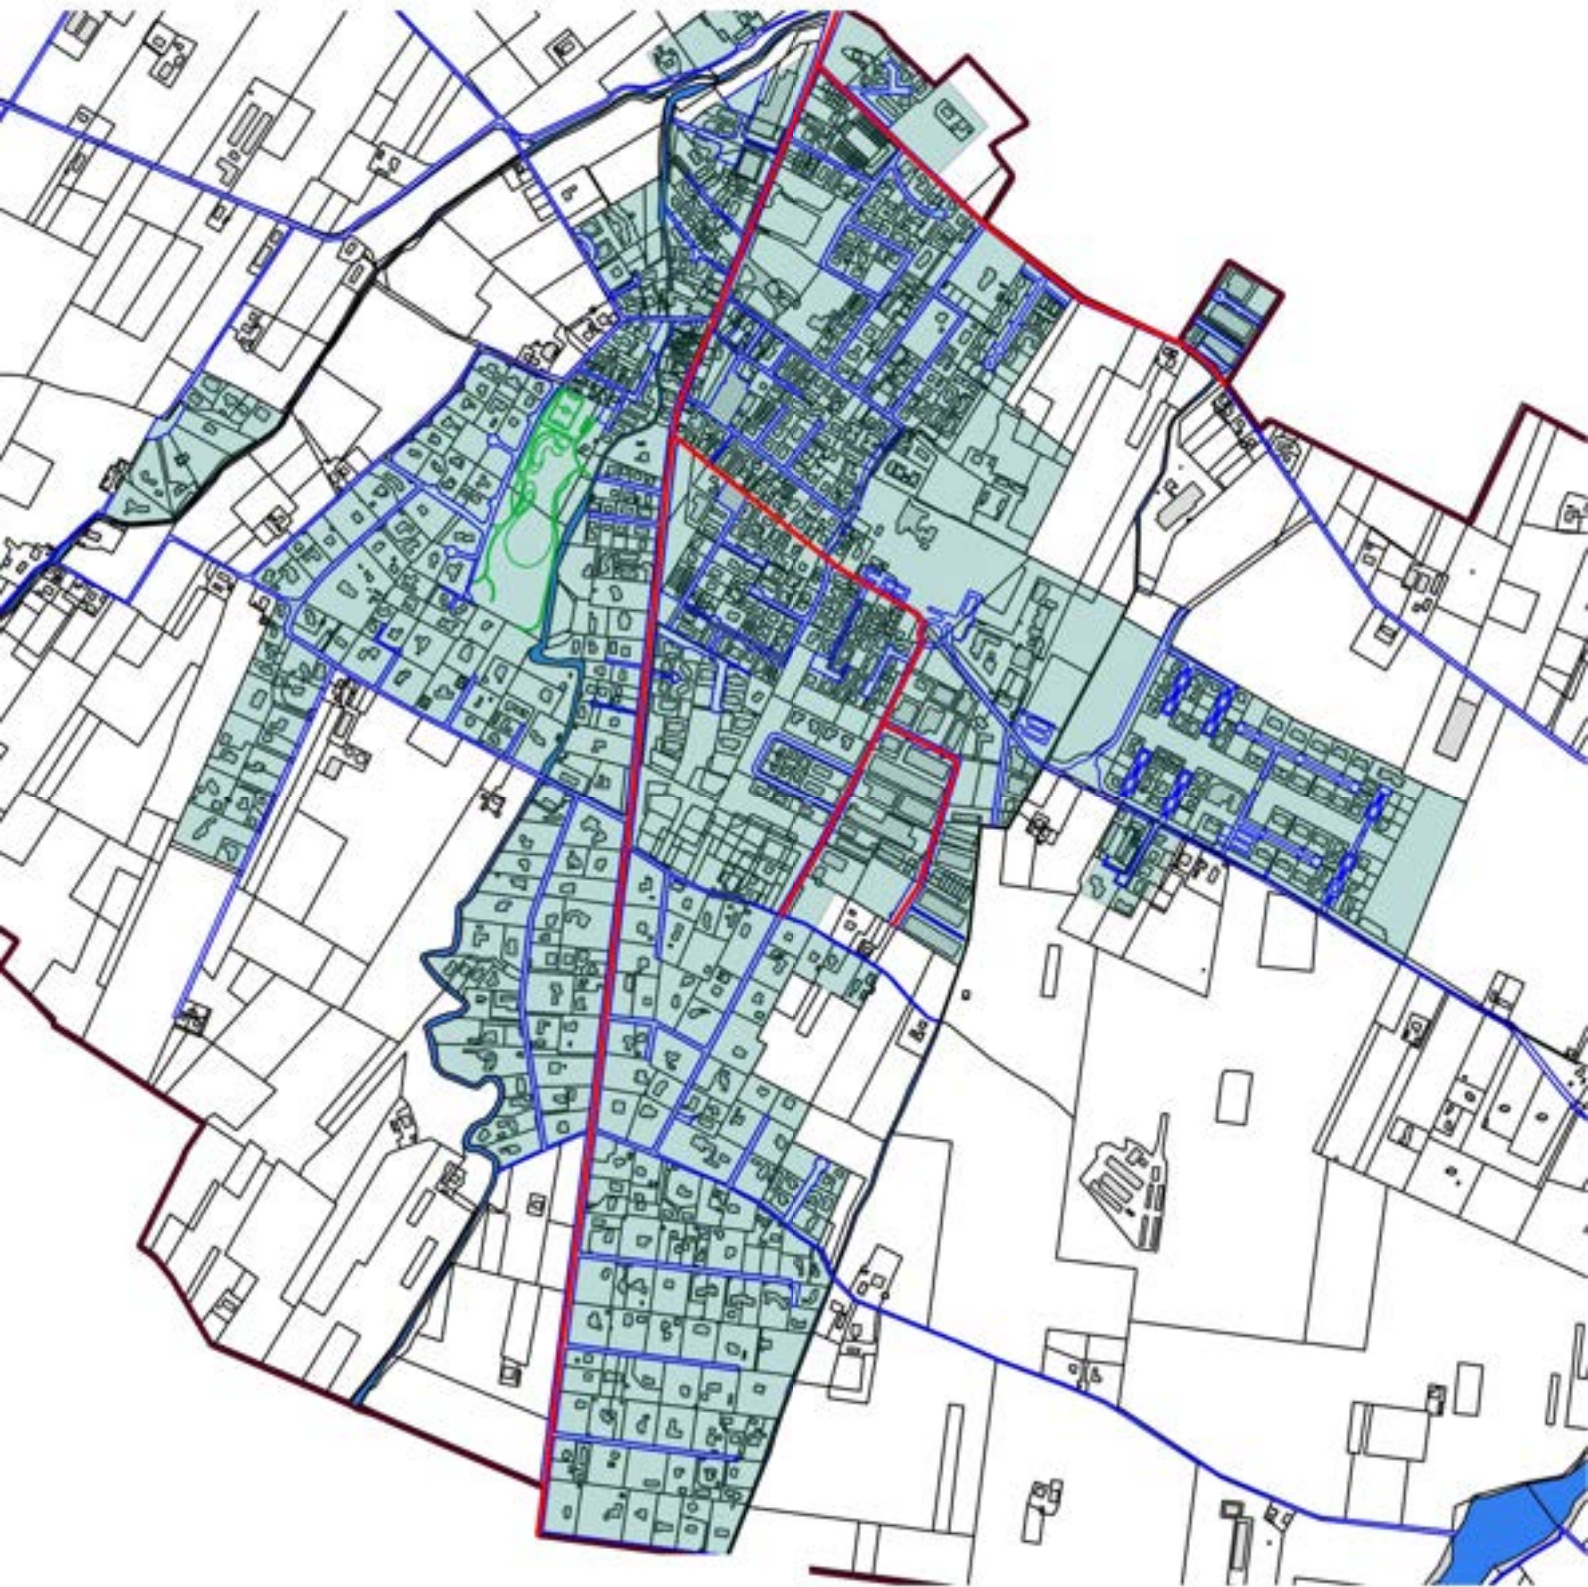

Centro abitato di Castelnuovo Rangone

**VIABILITA'**

— Strade non oggetto di limitazione della circolazione

— Viabilità

PRG

Tavola dei Vincoli

Art\_A5\_Comma 6 - perimetro Centro Abitato

Catasto

Fabbricati

Centro abitato di Montale

**VIABILITA'**

- Strade non oggetto di limitazione della circolazione
- Viabilità

**PRG**

Tavola dei Vincoli  
Art\_A5\_Comma 6 - perimetro Centro Abitato

Catasto  
Fabbricati