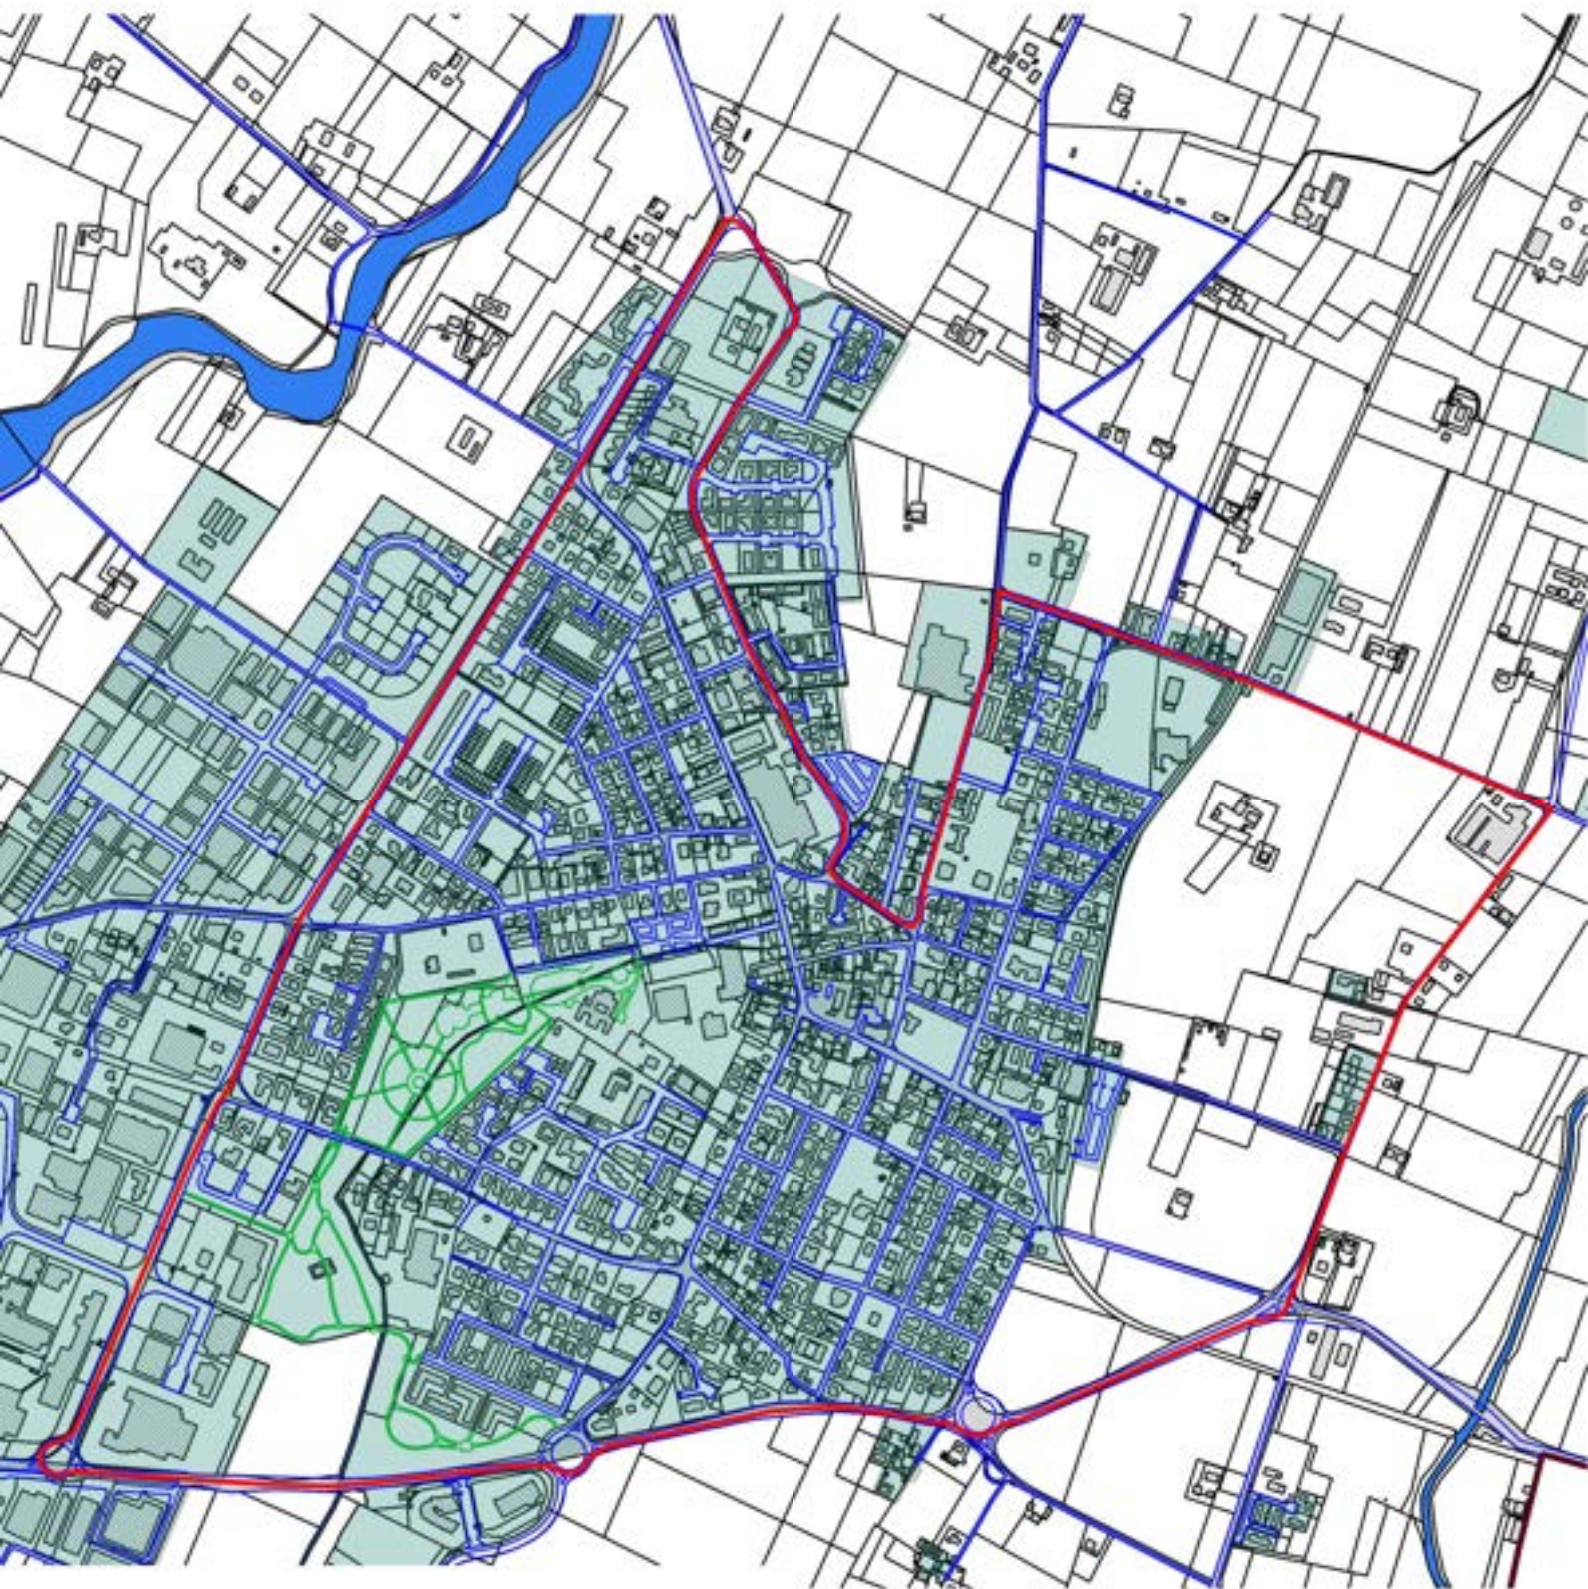

Centro abitato di Castelnuovo Rangone

**VIABILITA'**

— Strade non oggetto di limitazione della circolazione

— Viabilità

PRG

Tavola dei Vincoli

Art\_A5\_Comma 6 - perimetro Centro Abitato

Catasto

Fabbricati

Centro abitato di Montale

**VIABILITA'**

- Strade non oggetto di limitazione della circolazione
- Viabilità

**PRG**

Tavola dei Vincoli  
Art\_A5\_Comma 6 - perimetro Centro Abitato

Catasto  
Fabbricati