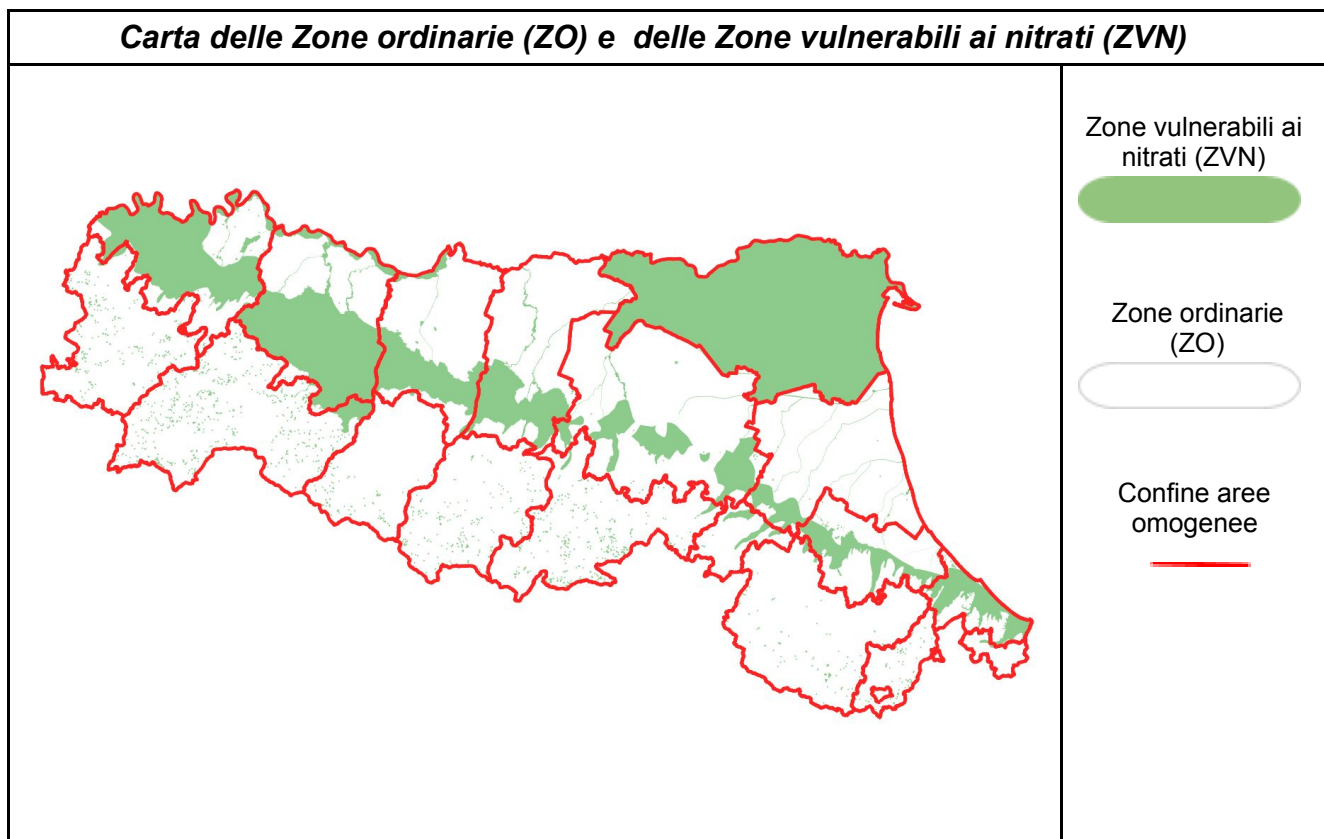

SI: Nelle zone vulnerabili ai nitrati (ZVN) l'indicazione "SI" vale per il mese di febbraio e per i seguenti materiali:

- A. letami e digestato palabile (esclusi letame bovino, ovicaprino di equidi e ammendante compostato verde, misto con N < 2,5% utilizzati su prati o in pre-impianto delle colture orticole);
- B. liquami e digestato non palabile su terreni con colture in atto (prati, cereali autunno vernini, arboree inerbite) o destinati a semine anticipate (entro il mese di febbraio);
- C. concimi azotati, ammendanti organici e correttivi da materiali biologici (ove non diversamente specificato).

Nelle zone ordinarie (ZO) per il mese di febbraio non ci sono disposizioni specifiche di divieto in relazione al Regolamento Regionale n. 3 del 15/12/2017. Le zone ordinarie (ZO) di pianura sono comunque soggette alla Delibera di Giunta Regionale n. 33 del 13/01/2021 (Qualità dell'aria).

Si eco: comprende tutte le indicazioni riportate nel **SI**, ad eccezione dello spandimento dei liquami e del digestato non palabile la cui distribuzione sia in ZO che in ZVN è ammessa esclusivamente con interrimento immediato ed iniezione diretta al suolo.

La tabella di corrispondenza tra comuni e aree omogenee è riportata in fondo al bollettino.