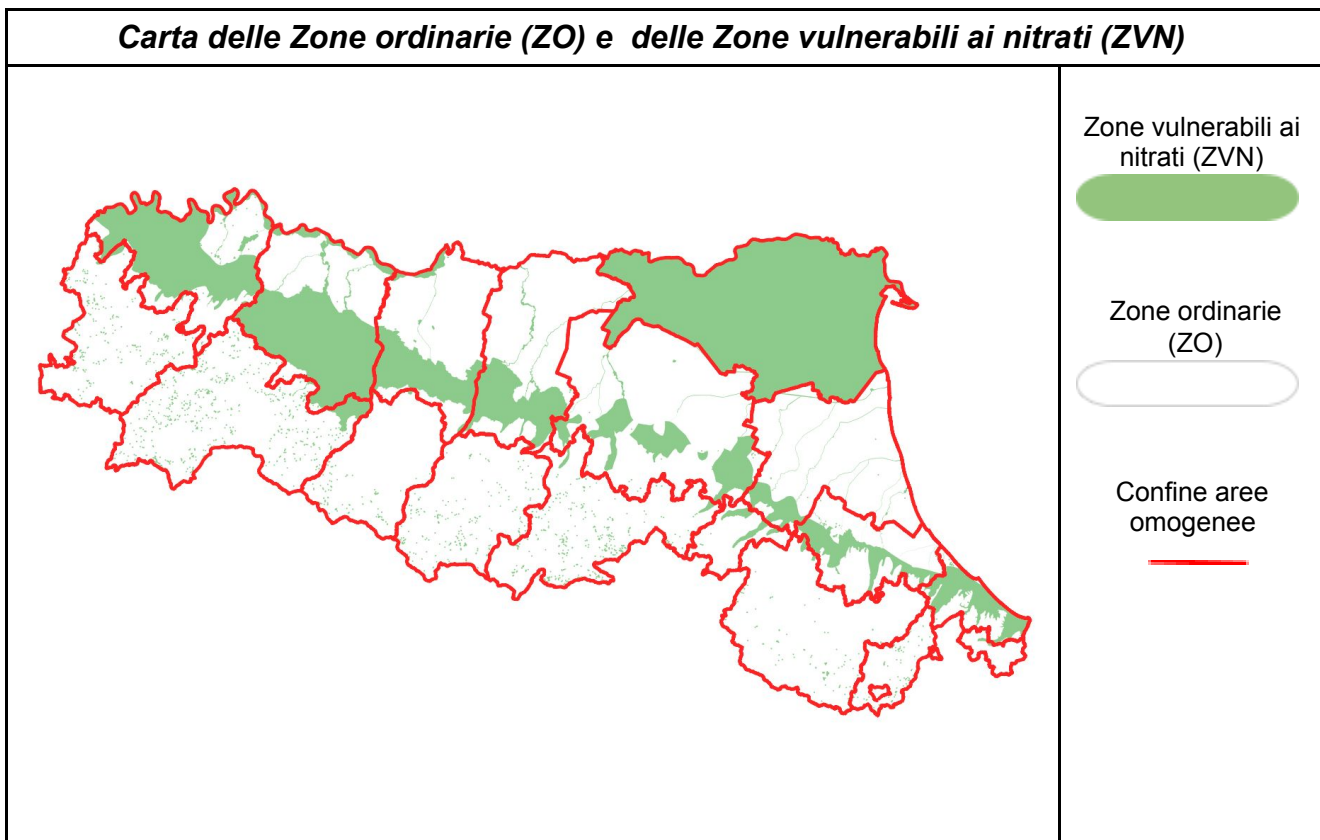

Carta delle Zone ordinarie (ZO) e delle Zone vulnerabili ai nitrati (ZVN)

La tabella di corrispondenza tra comuni e aree omogenee è riportata in fondo al bollettino.

Nelle **zone vulnerabili ai nitrati (ZVN)** le indicazioni del presente bollettino valgono per il mese di febbraio e per i seguenti materiali:

- a. letami e digestato palabile (esclusi letame bovino, ovicaprino di equidi e ammendante compostato verde, misto con N < 2,5% utilizzati su prati o in pre-impianto delle colture orticole);
- b. liquami e digestato non palabile su terreni con colture in atto (prati, cereali autunno vernini, arboree inerbite) o destinati a semine anticipate (entro il mese di febbraio);
- c. concimi azotati, ammendanti organici e correttivi da materiali biologici (ove non diversamente specificato).

Nelle **zone ordinarie (ZO)** per il mese di febbraio non ci sono disposizioni specifiche di divieto (*) in relazione al Regolamento Regionale n. 3 del 15/12/2017. Le **zone ordinarie (ZO)** di pianura sono comunque soggette alla Delibera di Giunta Regionale n. 33 del 13/01/2021 (Qualità dell'aria).

(*) Resta salvo il divieto di utilizzazione agronomica di tutti i fertilizzanti sui terreni gelati, innevati, con falda acquifera affiorante, con frane in atto e su terreni saturi d'acqua e nei giorni di pioggia.