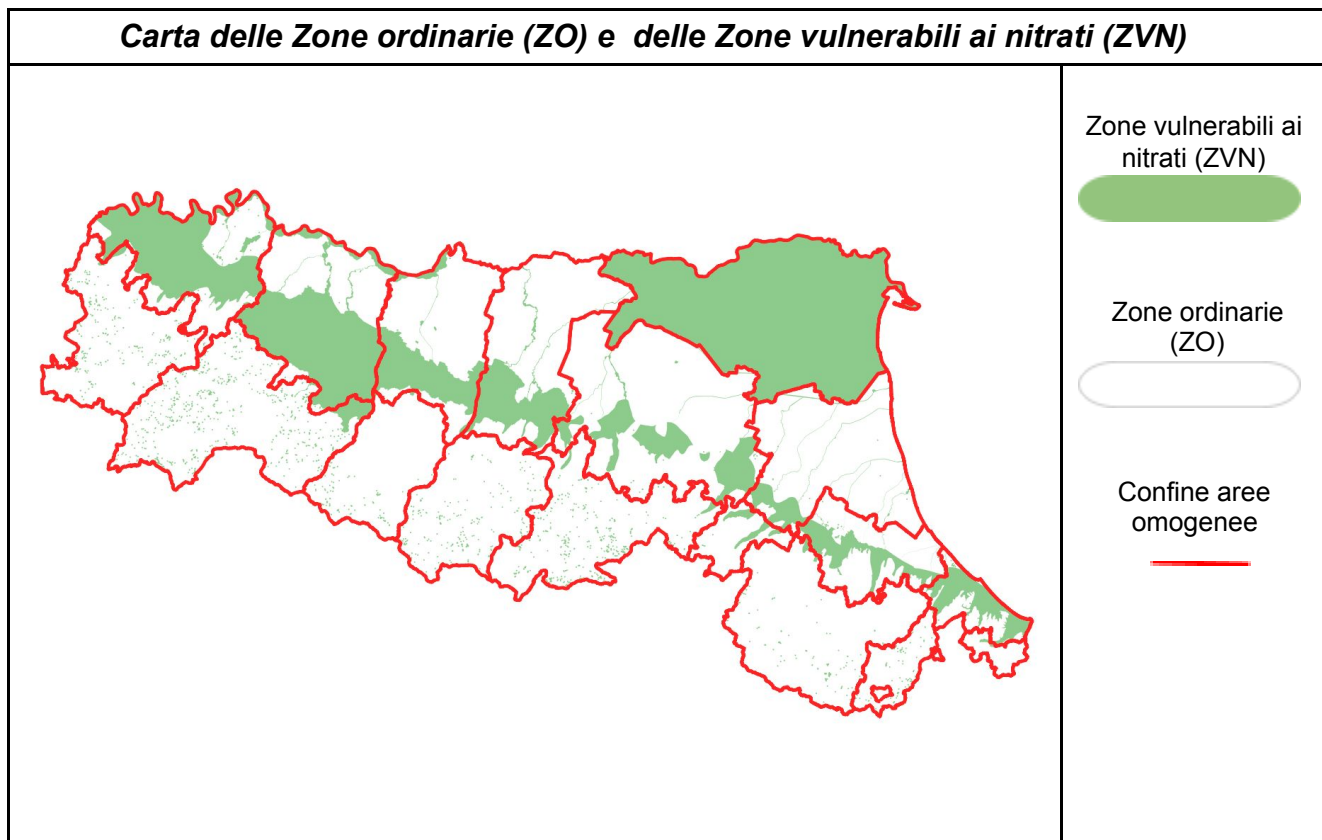

SI: Nelle zone vulnerabili ai nitrati (ZVN) l'indicazione "SI" vale per il mese di febbraio e per i seguenti materiali:

- A. letami e digestato palabile (esclusi letame bovino, ovicaprino di equidi e ammendante compostato verde, misto con N < 2,5% utilizzati su prati o in pre-impianto delle colture orticole);
- B. liquami e digestato non palabile su terreni con colture in atto (prati, cereali autunno vernini, arboree inerbite) o destinati a semine anticipate (entro il mese di febbraio);
- C. concimi azotati, ammendanti organici e correttivi da materiali biologici (ove non diversamente specificato).

Nelle zone ordinarie (ZO) per il mese di febbraio non ci sono disposizioni specifiche di divieto in relazione al Regolamento Regionale n. 3 del 15/12/2017. Le zone ordinarie (ZO) di pianura sono comunque soggette alla Delibera di Giunta Regionale n. 33 del 13/01/2021 (Qualità dell'aria).

Si eco: comprende tutte le indicazioni riportate nel **SI**, ad eccezione dello spandimento dei liquami e del digestato non palabile la cui distribuzione sia in ZO che in ZVN è ammessa esclusivamente con interrimento immediato o iniezione diretta al suolo.

---: nelle ZVN il numero minimo di giorni di divieto nel periodo autunno-invernale è già stato raggiunto e non si danno indicazioni vincolanti. Si ribadisce che valgono comunque le disposizioni del R.R. 3 del 15/12/2017.

La tabella di corrispondenza tra comuni e aree omogenee è riportata in fondo al bollettino.