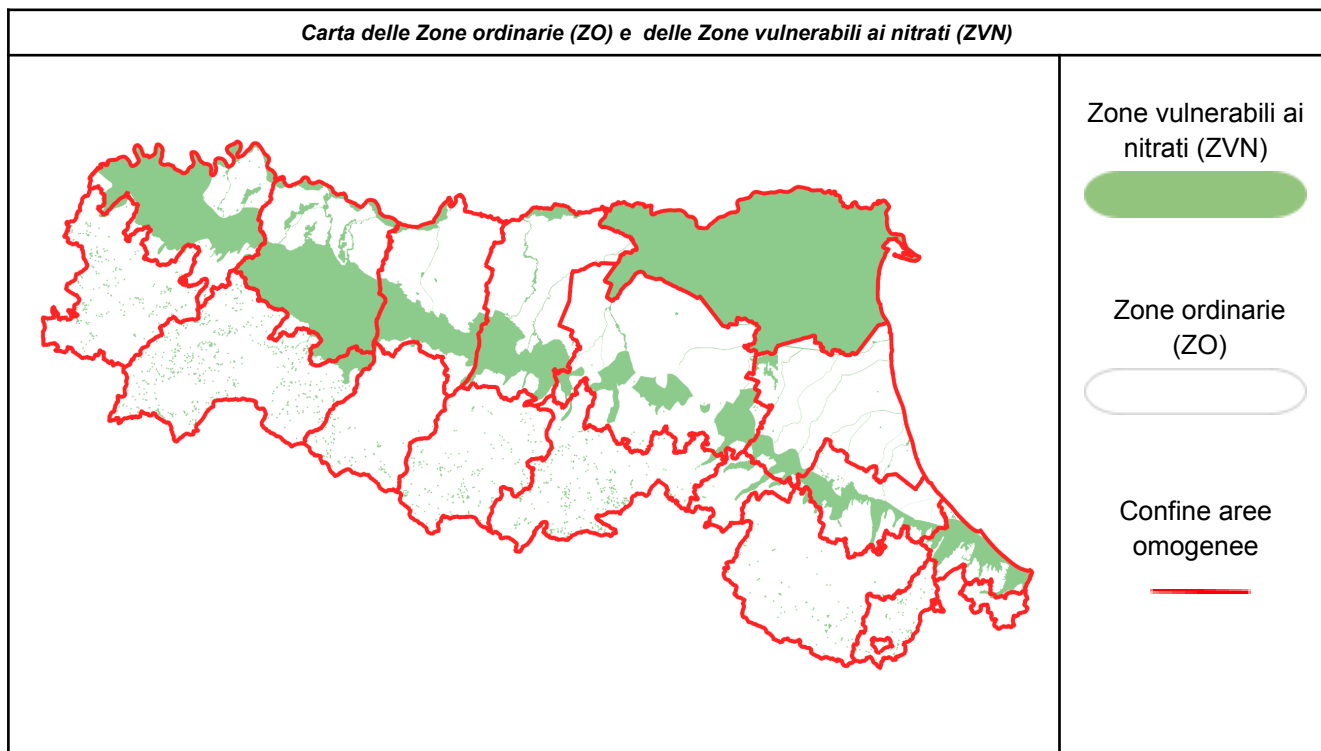

Nelle zone ordinarie (ZO) l'indicazione **Si** vale per il mese di gennaio per i seguenti materiali:

- liquami e del digestato non palabile su prati e medicaia dal terzo anno d'impianto

Si eco: comprende tutte le indicazioni riportate nel Si, ad eccezione dello spandimento dei liquami e del digestato non palabile la cui distribuzione sia in ZO che in ZVN è ammessa esclusivamente con interrimento immediato o iniezione diretta al suolo o tecniche assimilate (vedi riquadro Misure per la qualità dell'aria).

La tabella di corrispondenza tra comuni e aree omogenee è riportata in fondo al bollettino.