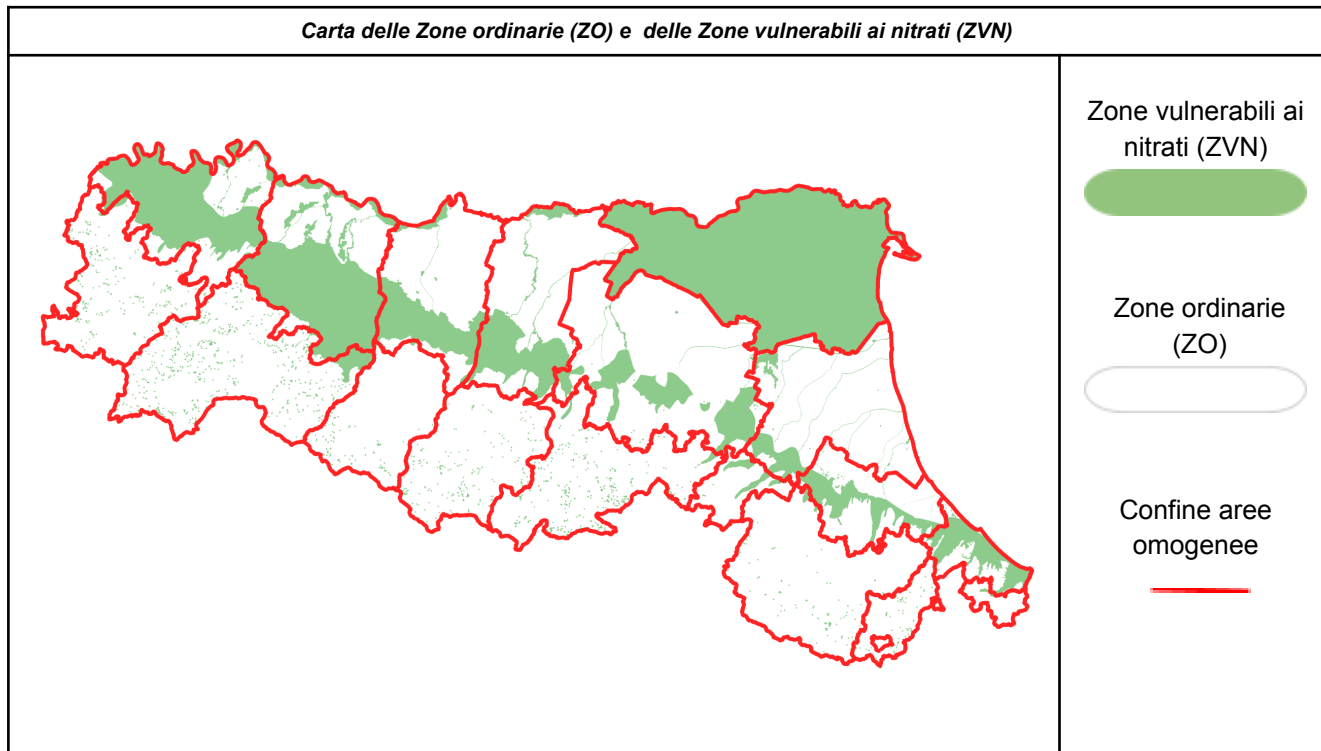

(*) Resta salvo il divieto di utilizzazione agronomica di tutti i fertilizzanti sui terreni gelati, innevati, con falda acquifera affiorante, con frane in atto e su terreni saturi d'acqua e nei giorni di pioggia.

Nelle zone ordinarie (ZO) l'indicazione **Si** vale per il mese di gennaio per i seguenti materiali:

- liquami e del digestato non palabile su prati e medicaia dal terzo anno d'impianto

Si eco: comprende tutte le indicazioni riportate nel Sì, ad eccezione dello spandimento dei liquami e del digestato non palabile la cui distribuzione sia in ZO che in ZVN è ammessa esclusivamente con interrimento immediato o iniezione diretta al suolo o tecniche assimilate (vedi riquadro Misure per la qualità dell'aria).

La tabella di corrispondenza tra comuni e aree omogenee è riportata in fondo al bollettino.