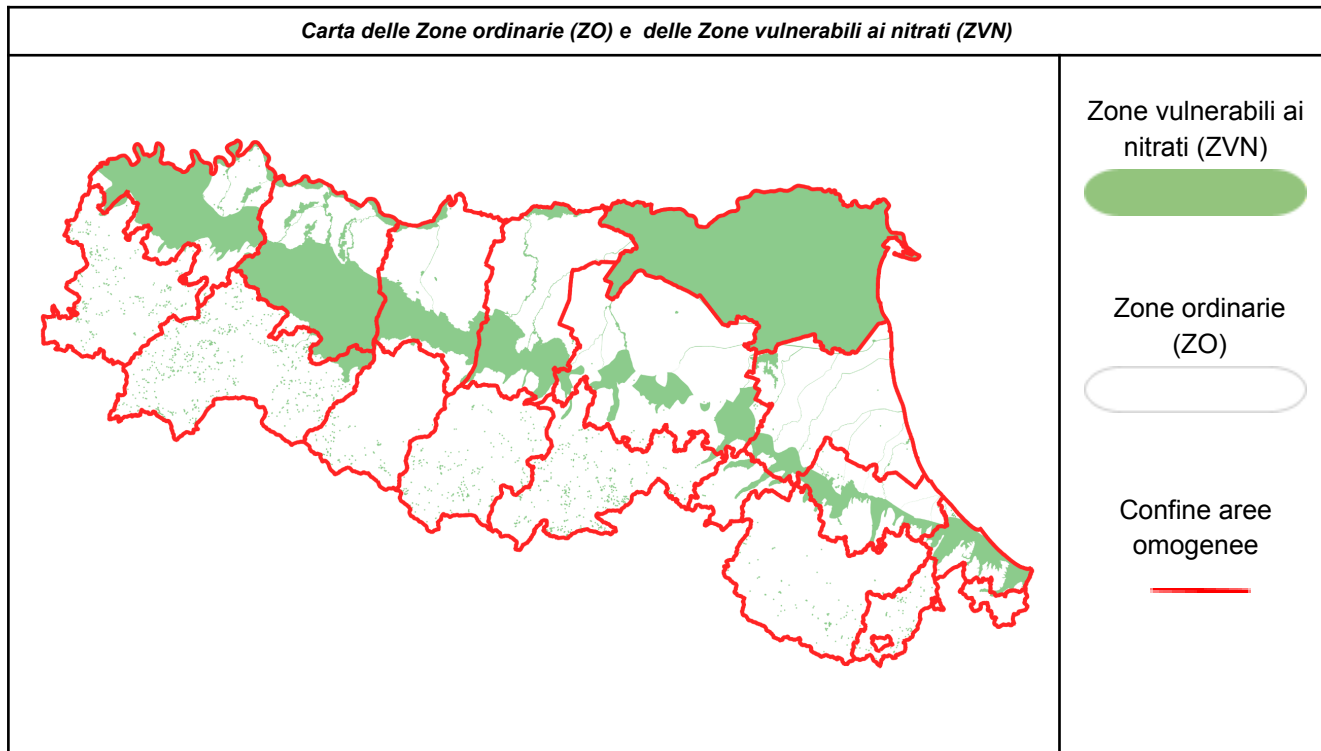

(*) Resta salvo il divieto di utilizzazione agronomica di tutti i fertilizzanti sui terreni gelati, innevati, con falda acquifera affiorante, con frane in atto e su terreni saturi d'acqua e nei giorni di pioggia.

Nelle zone ordinarie (ZO) l'indicazione Si vale per il mese di gennaio per i seguenti materiali:

- liquami e del digestato non palabile su prati e medicaia dal terzo anno d'impianto

Si eco: comprende tutte le indicazioni riportate nel Sì, ad eccezione dello spandimento dei liquami e del digestato non palabile la cui distribuzione sia in ZO che in ZVN è ammessa esclusivamente con interrimento immediato o iniezione diretta al suolo o tecniche assimilate (vedi riquadro Misure per la qualità dell'aria).

La tabella di corrispondenza tra comuni e aree omogenee è riportata in fondo al bollettino.