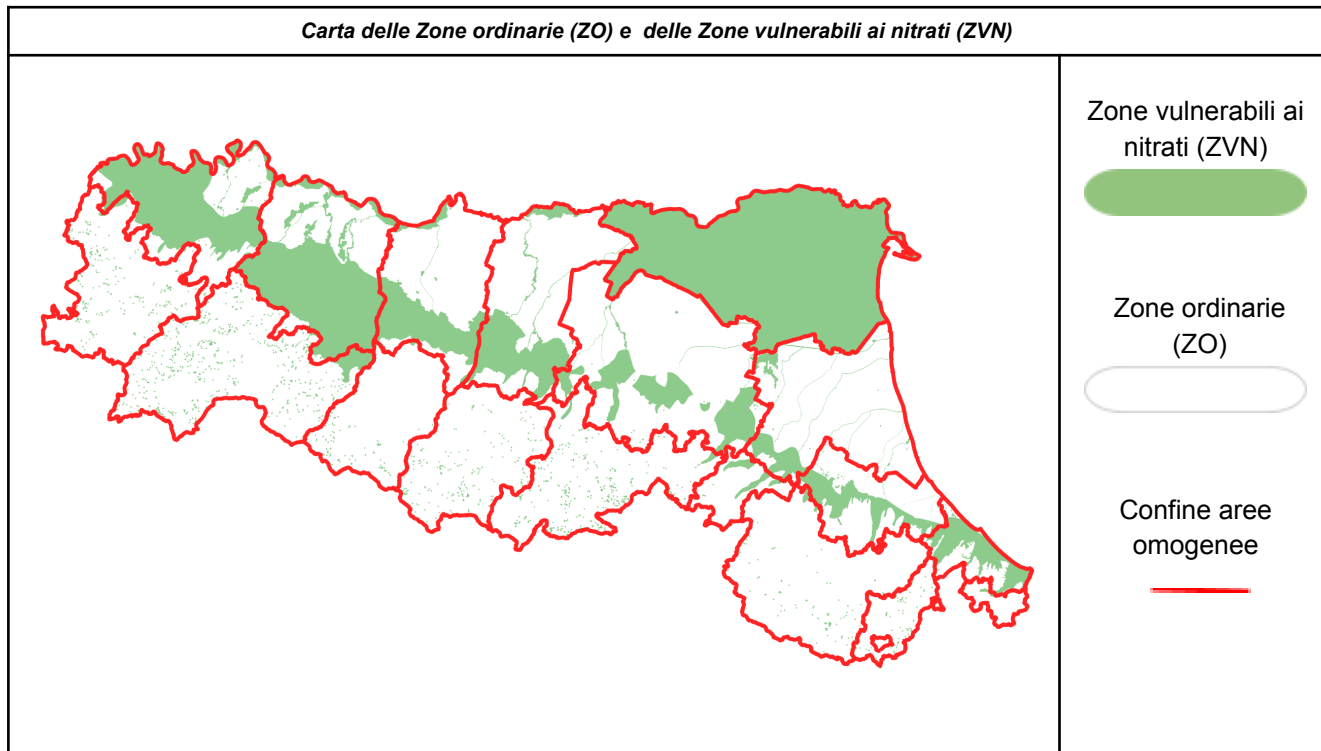

(*) Resta salvo il divieto di utilizzazione agronomica di tutti i fertilizzanti sui terreni gelati, innevati, con falda acquifera affiorante, con frane in atto e su terreni saturi d'acqua e nei giorni di pioggia.

Nelle zone ordinarie (ZO) l'indicazione Si vale per il mese di gennaio per i seguenti materiali:

- liquami e del digestato non palabile su prati e medicaie dal terzo anno d'impianto

Si eco: comprende tutte le indicazioni riportate nel Sì, ad eccezione dello spandimento dei liquami e del digestato non palabile la cui distribuzione sia in ZO che in ZVN è ammessa esclusivamente con interrimento immediato o iniezione diretta al suolo o tecniche assimilate (vedi riquadro Misure per la qualità dell'aria).

La tabella di corrispondenza tra comuni e aree omogenee è riportata in fondo al bollettino.