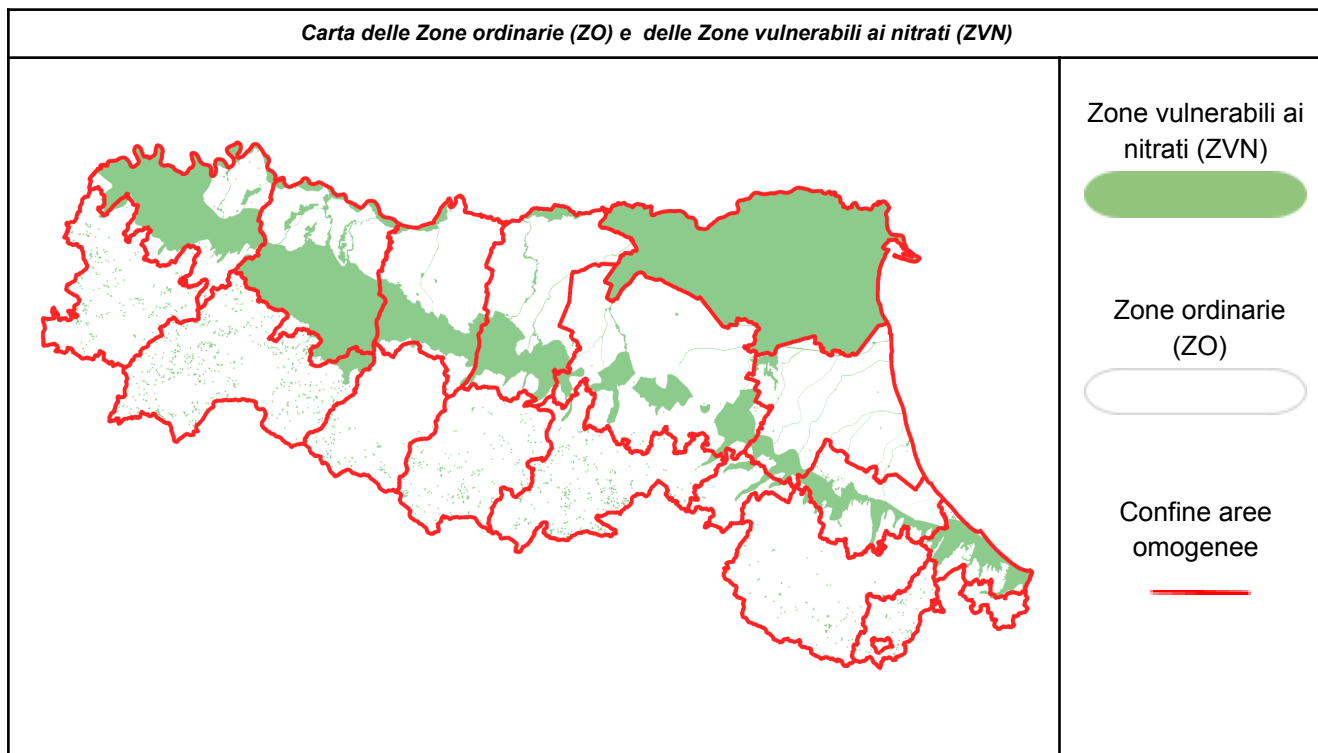

<b>Si= DISTRIBUZIONE AMMESSA (*)</b> <b>No= DISTRIBUZIONE VIETATA</b> <b>Si Eco= DISTRIBUZIONE AMMESSA CON RISERVA (*)</b> <b>--- = NESSUN VINCOLO (*)</b>		
ZONE ORDINARIE (ZO)	mar	mer
	1 Feb	2 Feb
Rimini - Pianura	Si	Si
Rimini - Appennino	---	---
Forlì-Cesena - Pianura	Si	Si
Forlì-Cesena - Appennino	---	---
Ravenna - Pianura	Si	Si
Ravenna - Appennino	---	---
Ferrara - Pianura	vedi tabella ZVN	
Bologna - Pianura	Si	Si
Bologna - Appennino	---	---
Modena - Pianura	Si	Si
Modena - Appennino	---	---
Reggio Emilia - Pianura	Si	Si
Reggio Emilia - Appennino	---	---
Parma - Pianura	Si	Si
Parma - Appennino	---	---
Piacenza - Pianura	Si	Si
Piacenza - Appennino	---	---

**Sì:** Nelle zone vulnerabili ai nitrati (ZVN) l'indicazione Sì vale per il mese di novembre e febbraio e per i seguenti materiali:

- letami e digestato palabile (esclusi letame bovino, ovicaprino di equidi e ammendante compostato verde e misto con N < 2,5% utilizzati su prati o in pre-impianto delle colture orticole);
- liquami e digestato non palabile su terreni con colture in atto (prati, cereali autunno vernini, arboree inerbite) o destinati a semine anticipate (entro il mese di febbraio);
- concimi azotati, ammendanti organici e correttivi da materiali biologici (ove non diversamente specificato).

---: il numero minimo di giorni di divieto nel periodo autunno-invernale è già stato raggiunto e non si danno indicazioni vincolanti. Si ribadisce che valgono comunque le disposizioni del R.R. 3 del 15/12/2017.