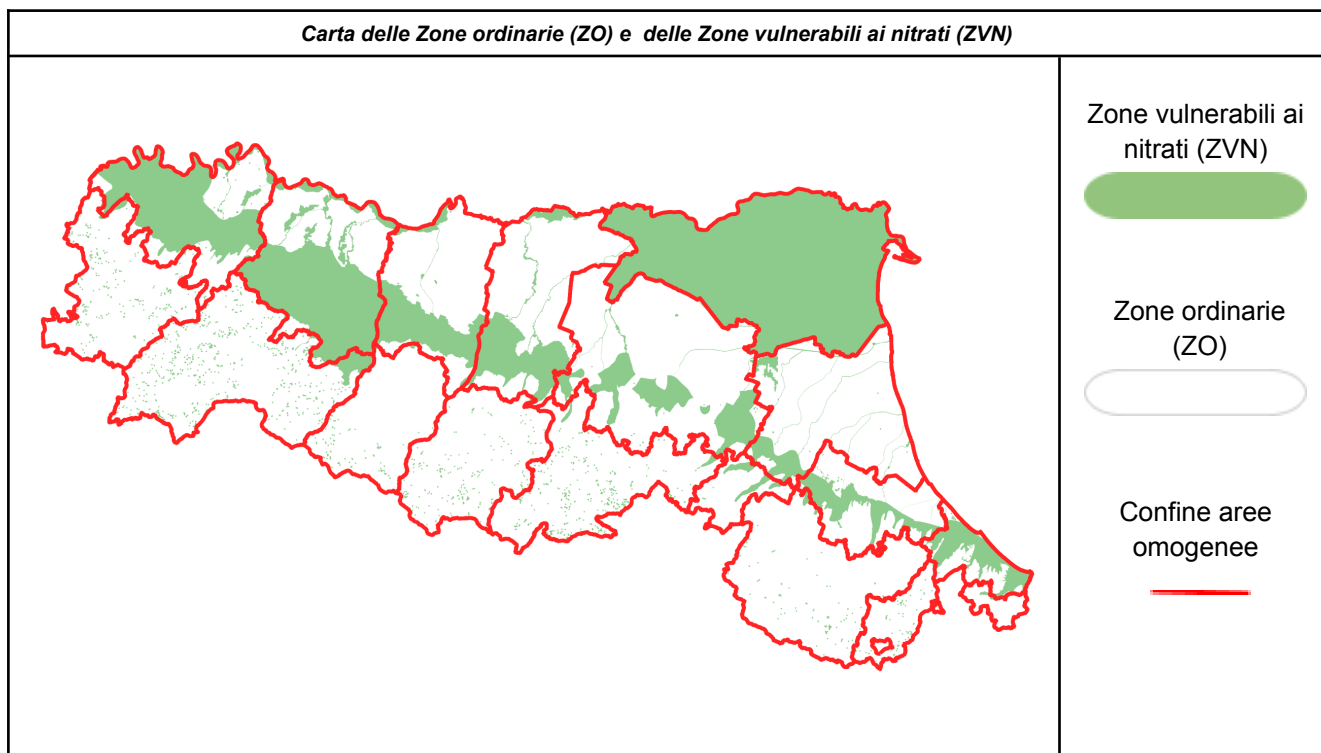

Sì: Nelle zone vulnerabili ai nitrati (ZVN) l'indicazione Sì vale per il mese di novembre e febbraio e per i seguenti materiali:

- A. letami e digestato palabile (esclusi letame bovino, ovicaprino di equidi e ammendante compostato verde e misto con N < 2,5%) utilizzati su prati o in pre-impianto delle colture orticole);
- B. liquami e digestato non palabile su terreni con colture in atto (prati, cereali autunno vernini, arboree inerbite) o destinati a semine anticipate (entro il mese di febbraio);
- C. concimi azotati, ammendanti organici e correttivi da materiali biologici (ove non diversamente specificato).

Nelle zone ordinarie (ZO) l'indicazione Sì vale per il mese di novembre per i seguenti materiali:

- D. liquami e digestato palabile su terreni senza colture o con residui colturali.
  (è sempre vietata fino al 31 gennaio la distribuzione delle deiezioni avicunicole essiccate)

Sì eco: comprende tutte le indicazioni riportate nel Sì, ad eccezione dello spandimento dei liquami e del digestato non palabile la cui distribuzione sia in ZO che in ZVN è ammessa esclusivamente con interrimento immediato o iniezione diretta al suolo o tecniche assimilate (vedi riquadro Misure per la qualità dell'aria).

La tabella di corrispondenza tra comuni e aree omogenee è riportata in fondo al bollettino.