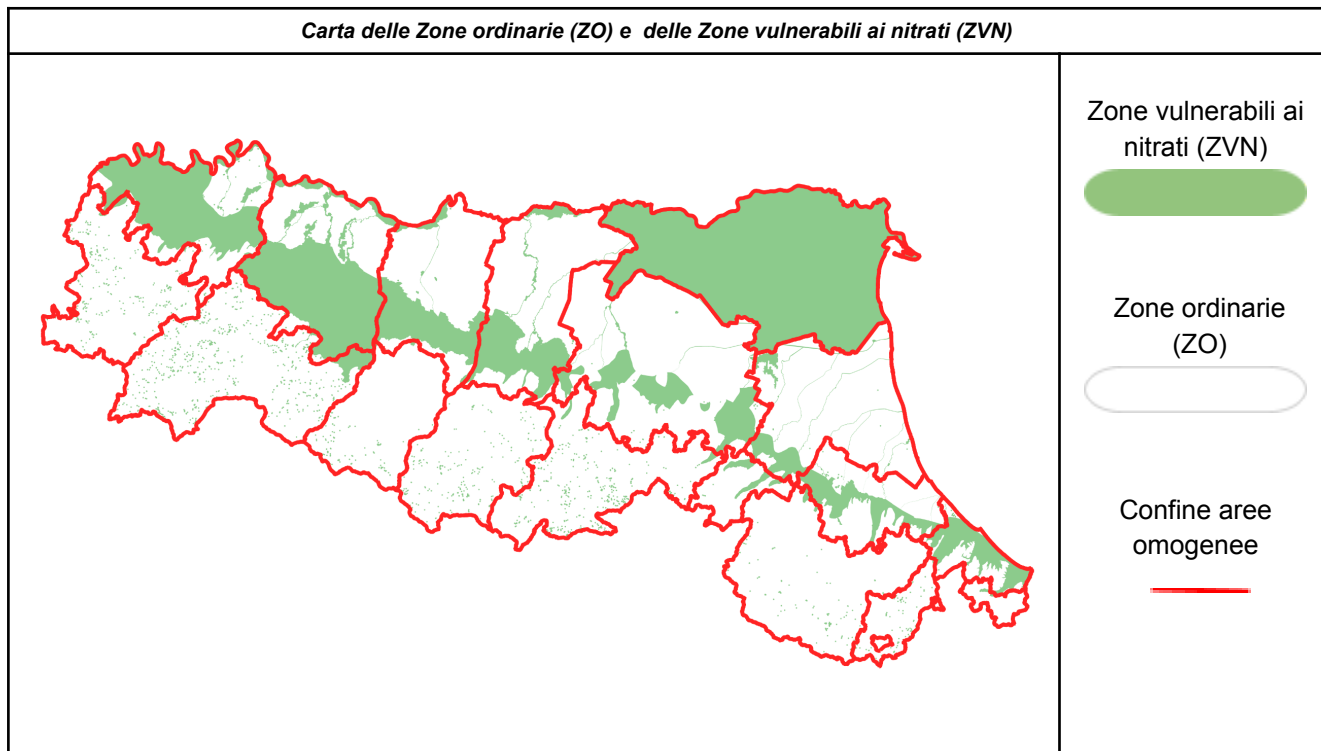

Sì: Nelle zone vulnerabili ai nitrati (ZVN) l'indicazione Sì vale per il mese di novembre e febbraio e per i seguenti materiali:

- A. letami e digestato palabile (esclusi letame bovino, ovicaprino di equidi e ammendante compostato verde e misto con N < 2,5% utilizzati su prati o in pre-impianto delle colture orticole);
- B. liquami e digestato non palabile su terreni con colture in atto (prati, cereali autunno vernini, arboree inerbite) o destinati a semine anticipate (entro il mese di febbraio);
- C. concimi azotati, ammendanti organici e correttivi da materiali biologici (ove non diversamente specificato).

Nelle zone ordinarie (ZO) l'indicazione Sì vale per il mese di novembre per i seguenti materiali:

- D. liquami e digestato non palabile su terreni senza colture o con residui colturali (è sempre vietata fino al 31 gennaio la distribuzione delle deiezioni avicunicole essiccate).

Sì eco: comprende tutte le indicazioni riportate nel Sì, ad eccezione dello spandimento dei liquami e del digestato non palabile la cui distribuzione sia in ZO che in ZVN è ammessa esclusivamente con interrimento immediato o iniezione diretta al suolo o tecniche assimilate (vedi riquadro Misure per la qualità dell'aria).

La tabella di corrispondenza tra comuni e aree omogenee è riportata in fondo al bollettino.