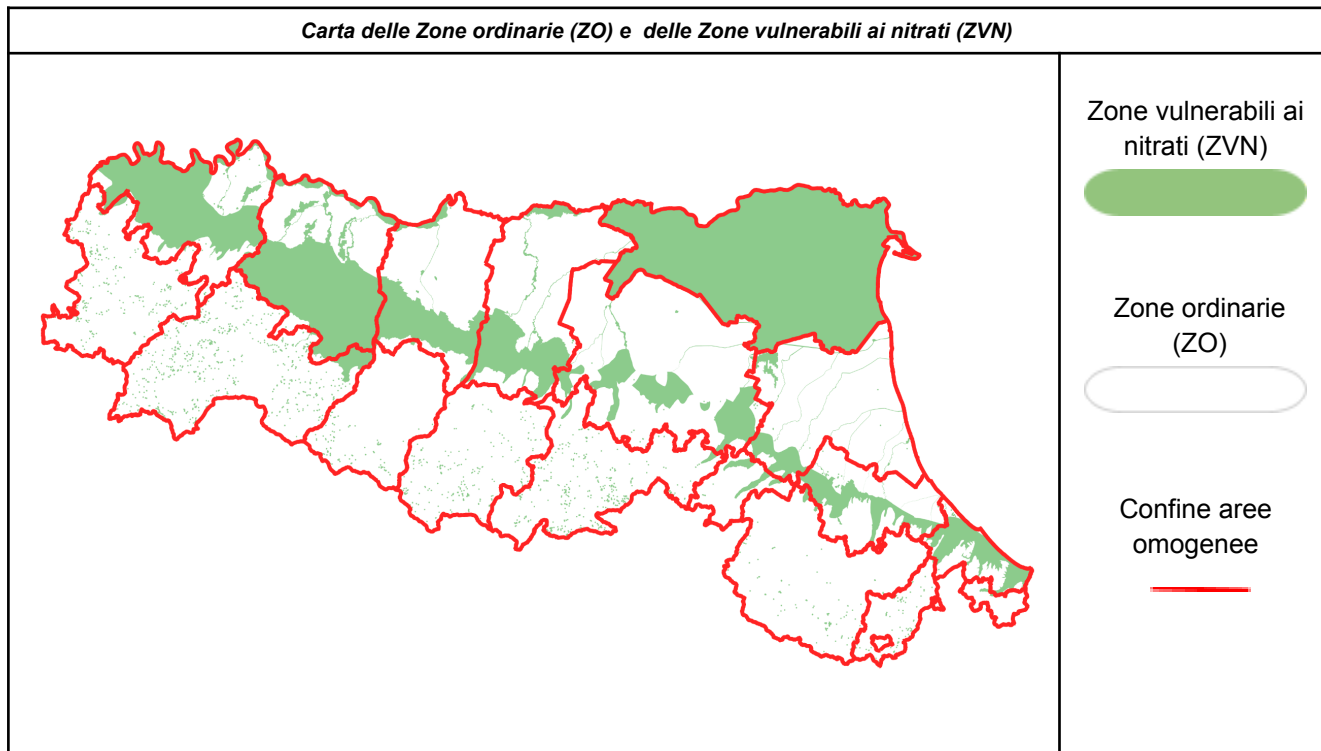

Nelle zone ordinarie (ZO) l'indicazione **Si** vale per il mese di gennaio per i seguenti materiali:

- liquami e del digestato non palabile su prati e medicaia dal terzo anno d'impianto

Si eco: comprende tutte le indicazioni riportate nel Si, ad eccezione dello spandimento dei liquami e del digestato non palabile la cui distribuzione sia in ZO che in ZVN è ammessa esclusivamente con interrimento immediato o iniezione diretta al suolo o tecniche assimilate (vedi riquadro Misure per la qualità dell'aria).

La tabella di corrispondenza tra comuni e aree omogenee è riportata in fondo al bollettino.