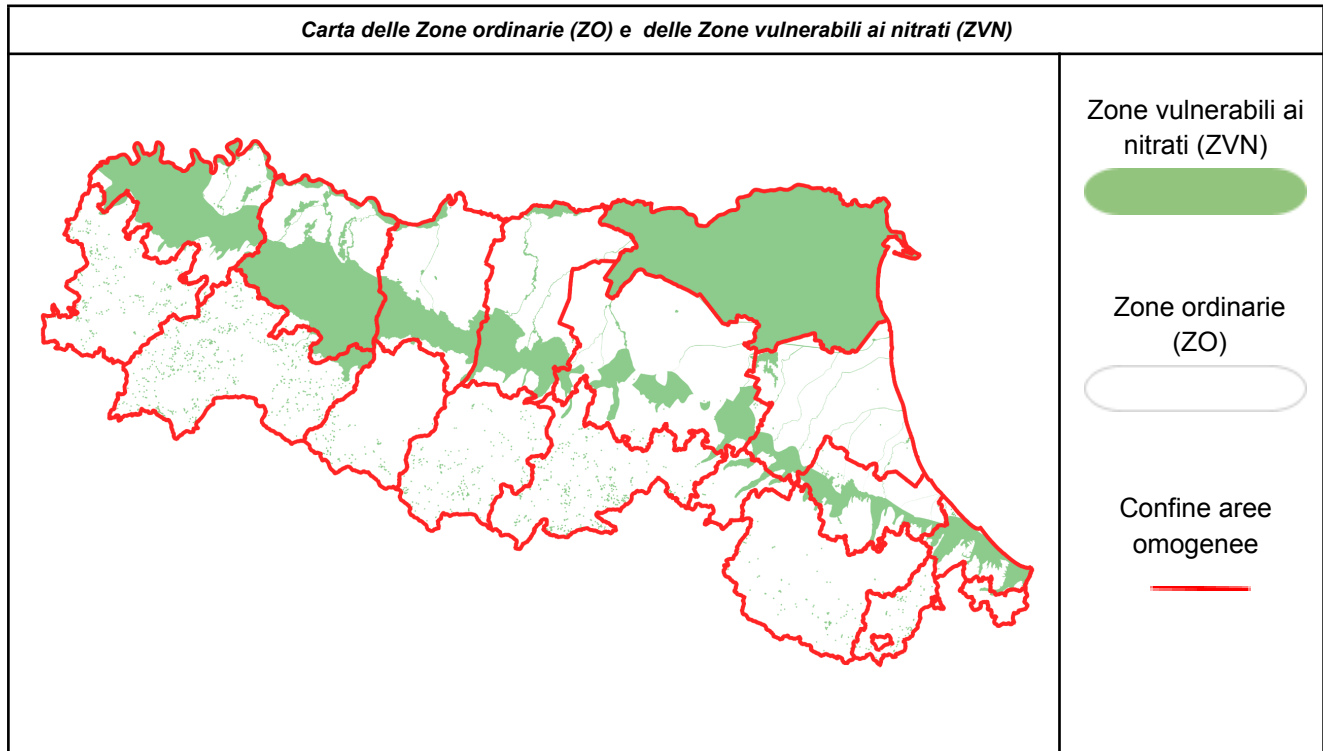

Nelle **zone ordinarie (ZO)** l'indicazione **Si** vale per il mese di gennaio per i seguenti materiali:

- liquami e del digestato non palabile su prati e medicaia dal terzo anno d'impianto

Si eco: comprende tutte le indicazioni riportate nel Si, ad eccezione dello spandimento dei liquami e del digestato non palabile la cui distribuzione sia in ZO che in ZVN è ammessa esclusivamente con interrimento immediato o iniezione diretta al suolo o tecniche assimilate (vedi riquadro Misure per la qualità dell'aria).

La tabella di corrispondenza tra comuni e aree omogenee è riportata in fondo al bollettino.