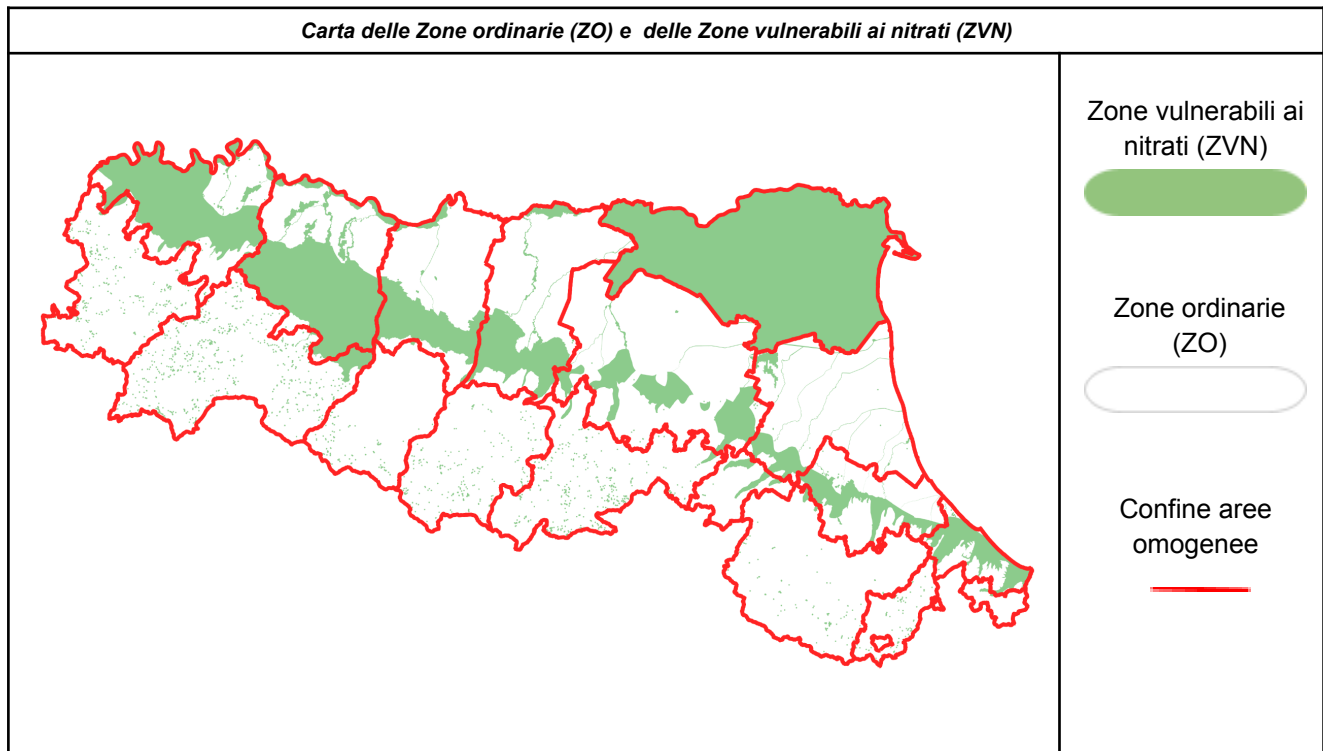

Nelle zone ordinarie (ZO) l'indicazione **Si** vale per il mese di gennaio per i seguenti materiali:

- liquami e del digestato non palabile su prati e medicaia dal terzo anno d'impianto

Si eco: comprende tutte le indicazioni riportate nel Si, ad eccezione dello spandimento dei liquami e del digestato non palabile la cui distribuzione sia in ZO che in ZVN è ammessa esclusivamente con interrimento immediato o iniezione diretta al suolo o tecniche assimilate (vedi riquadro Misure per la qualità dell'aria).

La tabella di corrispondenza tra comuni e aree omogenee è riportata in fondo al bollettino.