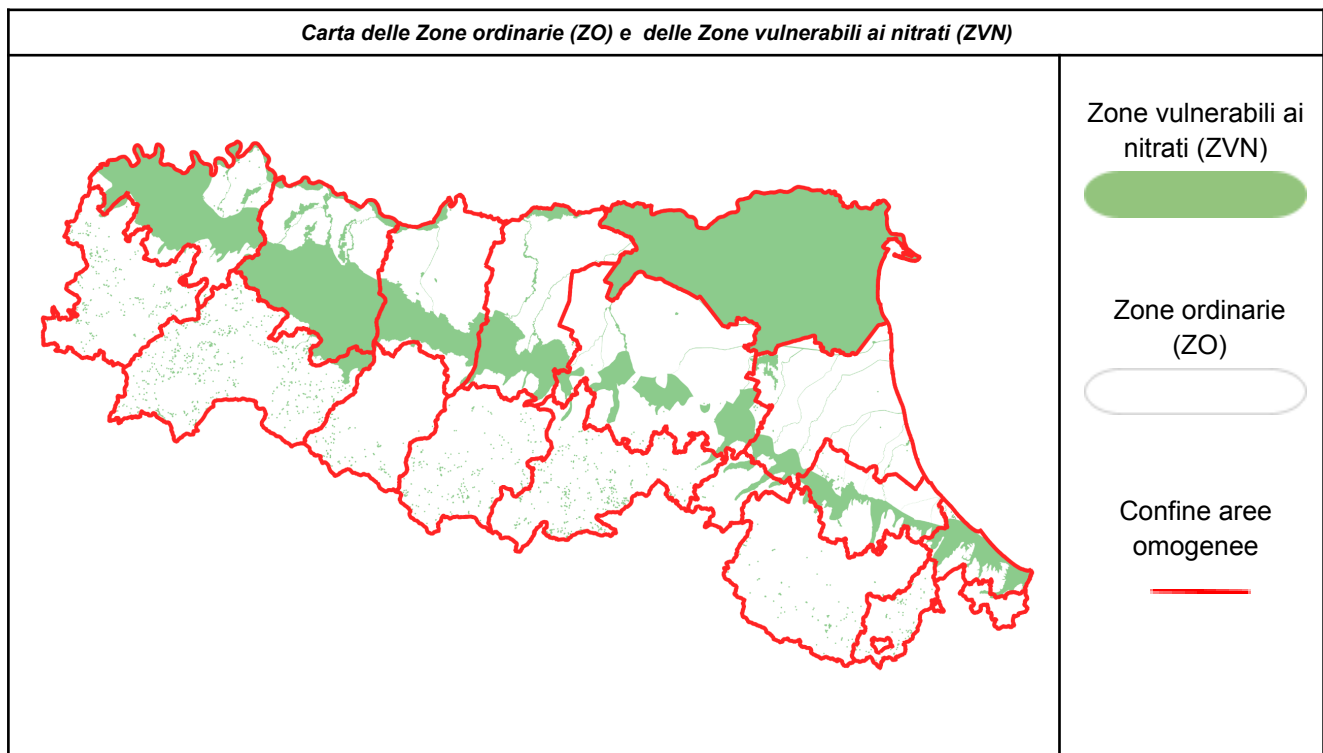

Nelle zone ordinarie (ZO) l'indicazione **Si** vale per il mese di gennaio per i seguenti materiali:

- liquami e del digestato non palabile su prati e medicaia dal terzo anno d'impianto

Si eco: comprende tutte le indicazioni riportate nel Si, ad eccezione dello spandimento dei liquami e del digestato non palabile la cui distribuzione sia in ZO che in ZVN è ammessa esclusivamente con interrimento immediato o iniezione diretta al suolo o tecniche assimilate (vedi riquadro Misure per la qualità dell'aria).

La tabella di corrispondenza tra comuni e aree omogenee è riportata in fondo al bollettino.