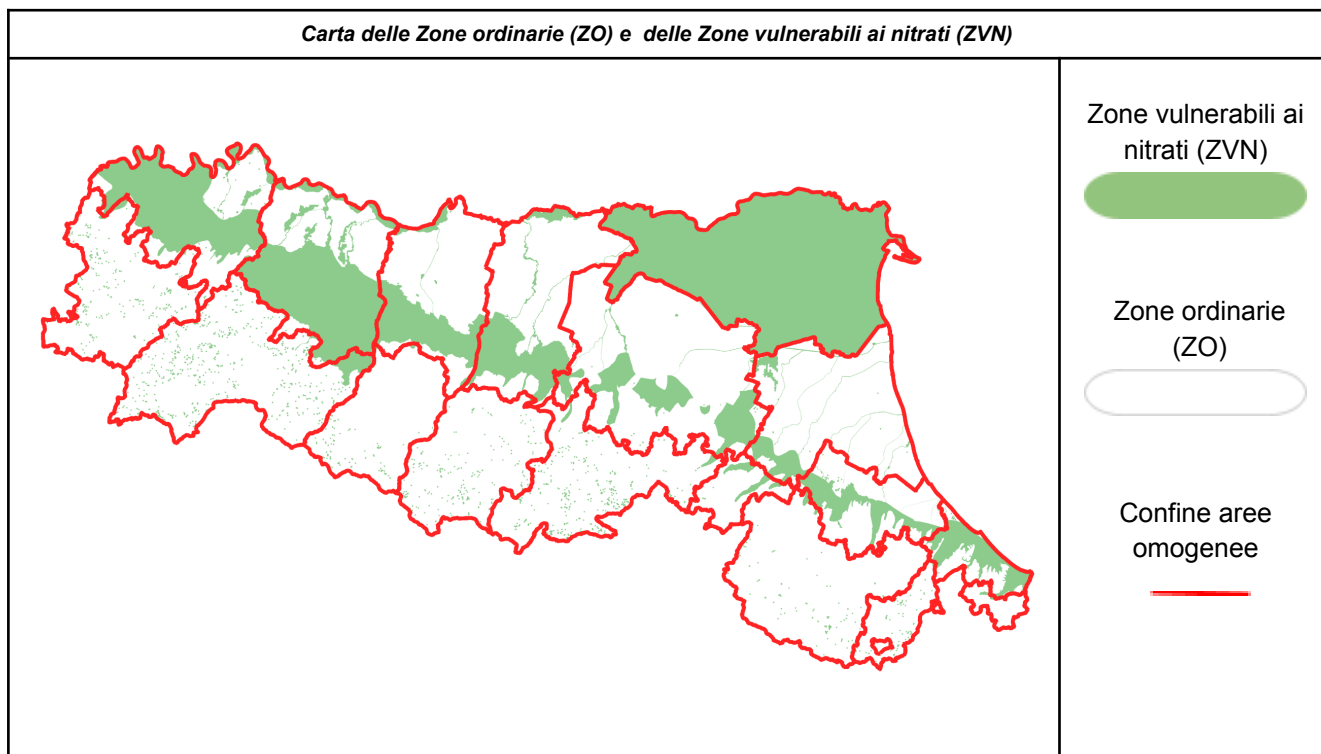

(*) Resta salvo il divieto di utilizzazione agronomica di tutti i fertilizzanti sui terreni gelati, innevati, con falda acquifera affiorante, con frane in atto e su terreni saturi d'acqua e nei giorni di pioggia.

Nelle zone ordinarie (ZO) l'indicazione **Si** vale per il mese di gennaio per i seguenti materiali:

- liquami e del digestato non palabile su prati e medicaia dal terzo anno d'impianto

Si eco: comprende tutte le indicazioni riportate nel Sì, ad eccezione dello spandimento dei liquami e del digestato non palabile la cui distribuzione sia in ZO che in ZVN è ammessa esclusivamente con interrimento immediato o iniezione diretta al suolo o tecniche assimilate (vedi riquadro Misure per la qualità dell'aria).

La tabella di corrispondenza tra comuni e aree omogenee è riportata in fondo al bollettino.