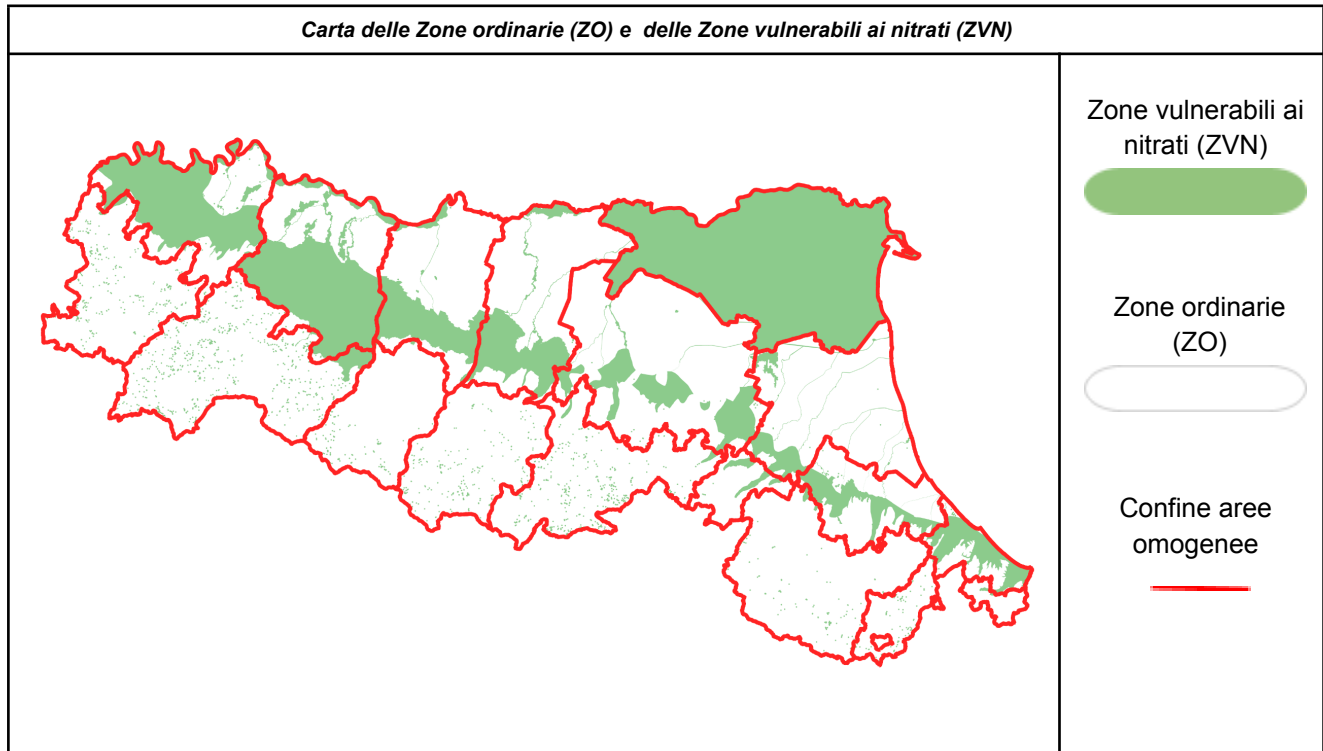

Nelle zone ordinarie (ZO) l'indicazione **Si** vale per il mese di gennaio per i seguenti materiali:

- liquami e del digestato non palabile su prati e medicaia dal terzo anno d'impianto

Si eco: comprende tutte le indicazioni riportate nel Si, ad eccezione dello spandimento dei liquami e del digestato non palabile la cui distribuzione sia in ZO che in ZVN è ammessa esclusivamente con interrimento immediato o iniezione diretta al suolo o tecniche assimilate (vedi riquadro Misure per la qualità dell'aria).

La tabella di corrispondenza tra comuni e aree omogenee è riportata in fondo al bollettino.