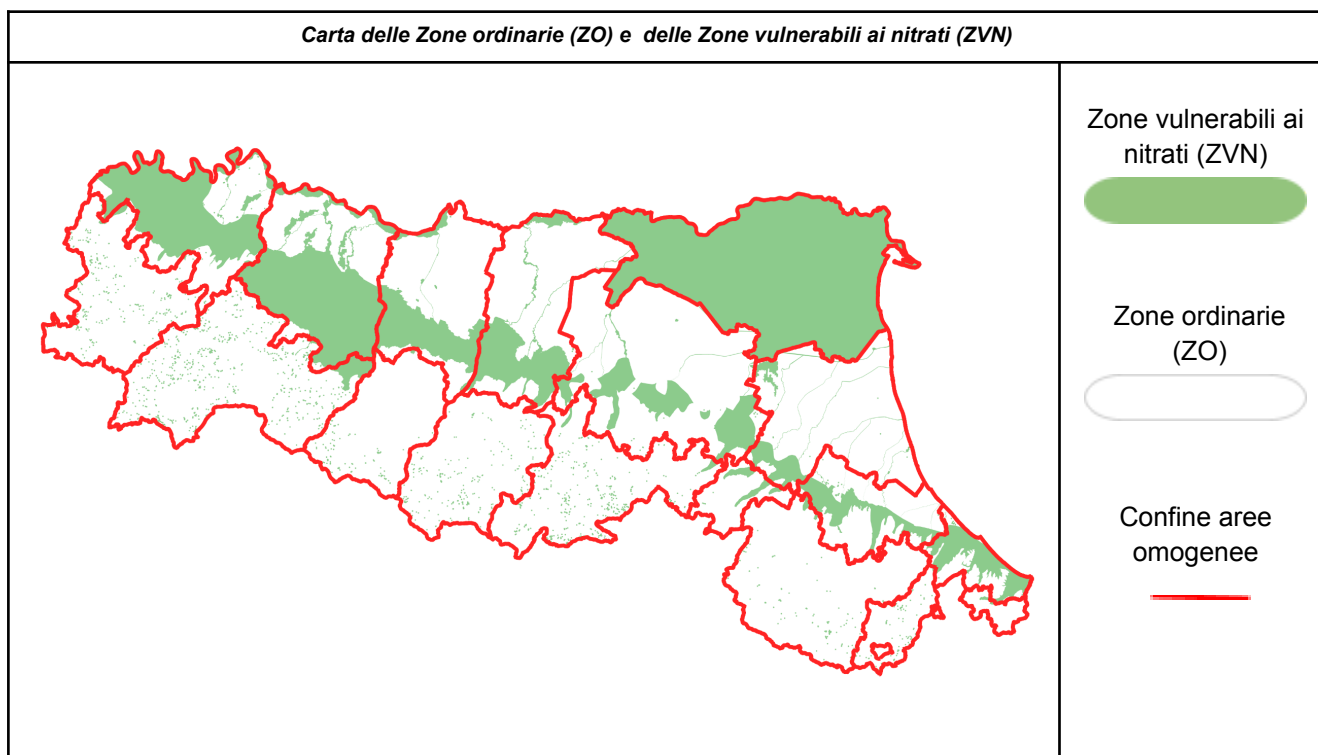

Nelle zone ordinarie (ZO) nel mese di febbraio non ci sono disposizioni specifiche di divieto in relazione al Regolamento Regionale n. 3 del 15/12/2017. Le zone ordinarie (ZO) di pianura sono comunque soggette alla Delibera di Giunta Regionale n. 33 del 13/01/2021 (Qualità dell'aria).

Si eco: comprende tutte le indicazioni riportate nel Sì, ad eccezione dello spandimento dei liquami e del digestato non palabile la cui distribuzione sia in ZO che in ZVN è ammessa esclusivamente con interrimento immediato o iniezione diretta al suolo o tecniche assimilate (vedi riquadro Misure per la qualità dell'aria).

---: il numero minimo di giorni di divieto nel periodo autunno-invernale è già stato raggiunto e non si danno indicazioni vincolanti. Si ribadisce che valgono comunque le disposizioni del R.R. 3 del 15/12/2017, per le ZVN le indicazioni delle righe 5 e 6 del relativo quadro sinottico e per i comuni di pianura le disposizioni della Delibera di Giunta Regionale n. 33 del 13/01/2021 (Qualità dell'aria).

La tabella di corrispondenza tra comuni e aree omogenee è riportata in fondo al bollettino.