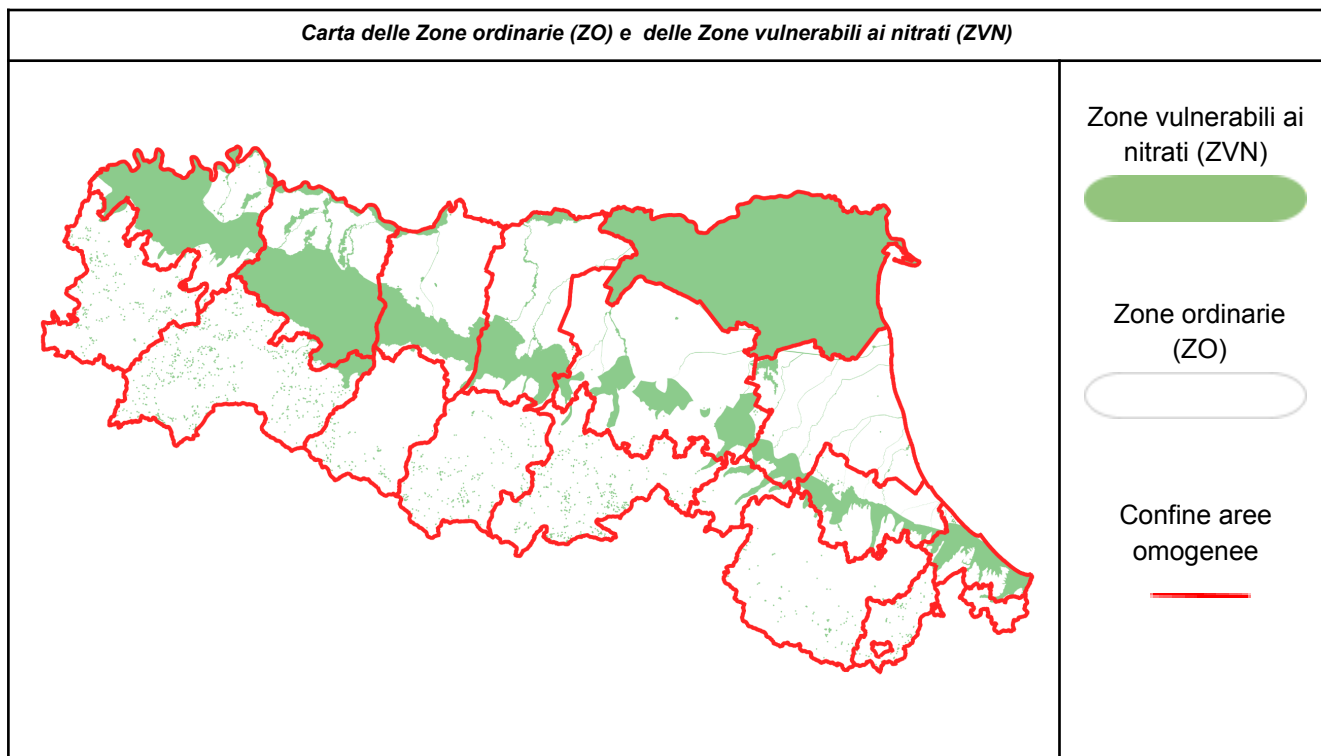

Nelle zone ordinarie (ZO) nel mese di febbraio non ci sono disposizioni specifiche di divieto in relazione al Regolamento Regionale n. 3 del 15/12/2017. Le zone ordinarie (ZO) di pianura sono comunque soggette alla Delibera di Giunta Regionale n. 33 del 13/01/2021 (Qualità dell'aria).

Sì eco: comprende tutte le indicazioni riportate nel Sì, ad eccezione dello spandimento dei liquami e del digestato non palabile la cui distribuzione sia in ZO che in ZVN è ammessa esclusivamente con interrimento immediato o iniezione diretta al suolo o tecniche assimilate (vedi riquadro Misure per la qualità dell'aria).

---: il numero minimo di giorni di divieto nel periodo autunno-invernale è già stato raggiunto e non si danno indicazioni vincolanti. Si ribadisce che valgono comunque le disposizioni del R.R. 3 del 15/12/2017, per le ZVN le indicazioni delle righe 5 e 6 del relativo quadro sinottico e per i comuni di pianura le disposizioni della Delibera di Giunta Regionale n. 33 del 13/01/2021 (Qualità dell'aria).

La tabella di corrispondenza tra comuni e aree omogenee è riportata in fondo al bollettino.