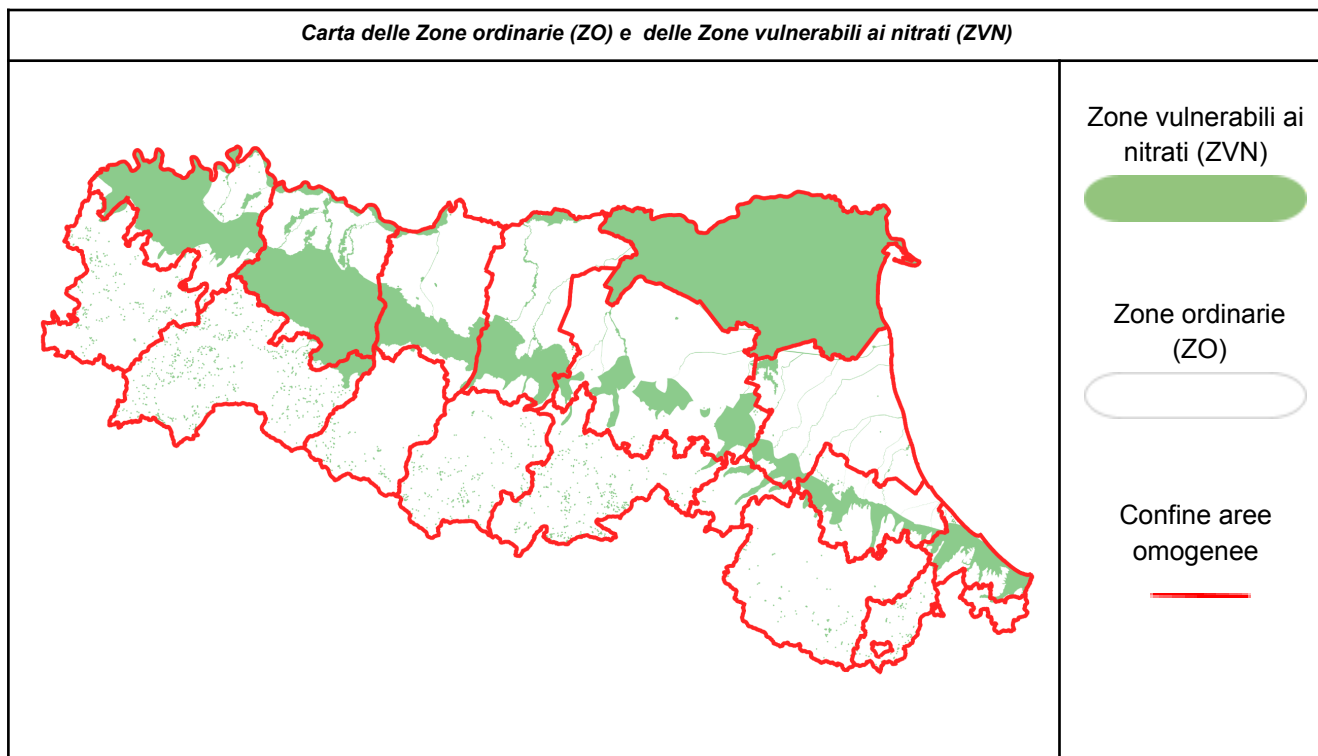

Nelle zone ordinarie (ZO) nel mese di febbraio non ci sono disposizioni specifiche di divieto in relazione al Regolamento Regionale n. 3 del 15/12/2017. Le zone ordinarie (ZO) di pianura sono comunque soggette alla Delibera di Giunta Regionale n. 33 del 13/01/2021 (Qualità dell'aria).

Si eco: comprende tutte le indicazioni riportate nel Sì, ad eccezione dello spandimento dei liquami e del digestato non palabile la cui distribuzione sia in ZO che in ZVN è ammessa esclusivamente con interrimento immediato o iniezione diretta al suolo o tecniche assimilate (vedi riquadro Misure per la qualità dell'aria).

---: il numero minimo di giorni di divieto nel periodo autunno-invernale è già stato raggiunto e non si danno indicazioni vincolanti. Si ribadisce che valgono comunque le disposizioni del R.R. 3 del 15/12/2017, per le ZVN le indicazioni delle righe 5 e 6 del relativo quadro sinottico e per i comuni di pianura le disposizioni della Delibera di Giunta Regionale n. 33 del 13/01/2021 (Qualità dell'aria).

La tabella di corrispondenza tra comuni e aree omogenee è riportata in fondo al bollettino.