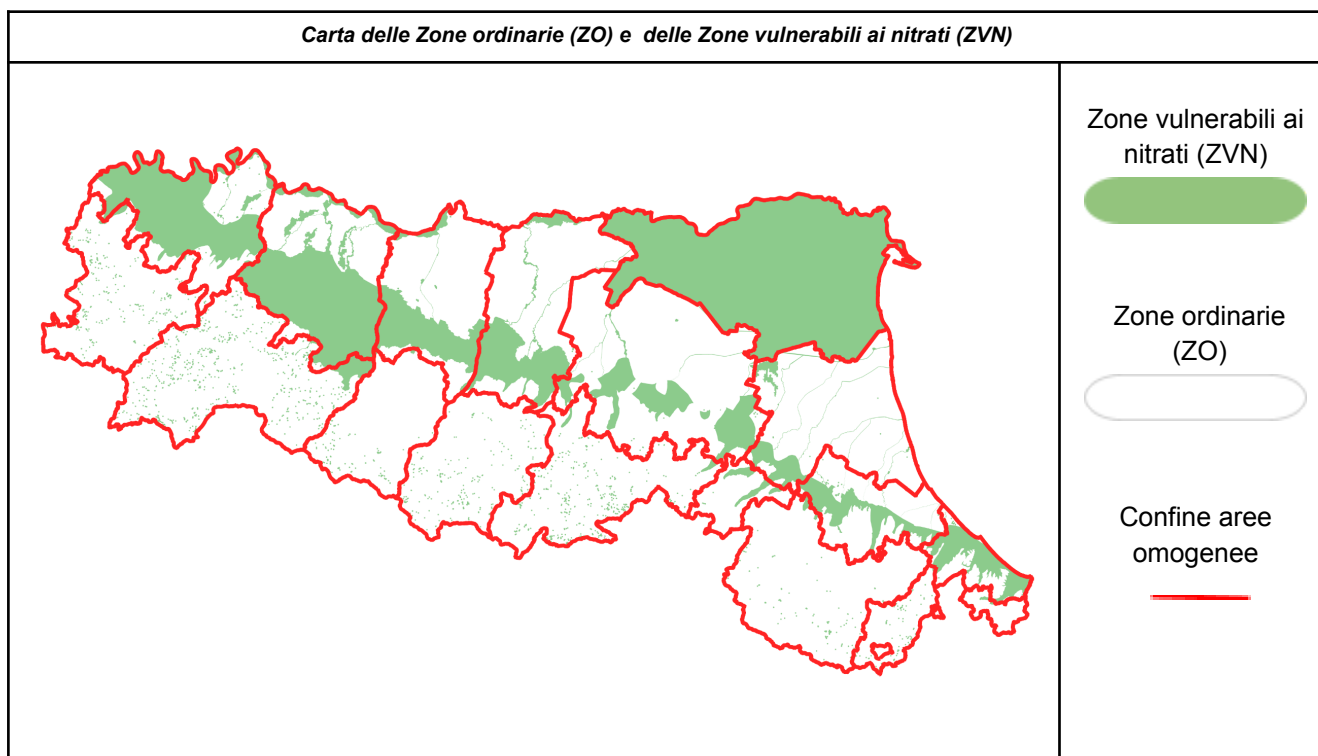

Nelle zone ordinarie (ZO) nel mese di febbraio non ci sono disposizioni specifiche di divieto in relazione al Regolamento Regionale n. 3 del 15/12/2017. Le zone ordinarie (ZO) di pianura sono comunque soggette alla Delibera di Giunta Regionale n. 33 del 13/01/2021 (Qualità dell'aria).

Sì eco: comprende tutte le indicazioni riportate nel Sì, ad eccezione dello spandimento dei liquami e del digestato non palabile la cui distribuzione sia in ZO che in ZVN è ammessa esclusivamente con interrimento immediato o iniezione diretta al suolo o tecniche assimilate (vedi riquadro Misure per la qualità dell'aria). Nel mese di febbraio viene utilizzato sia in ZO che in ZVN in relazione alle prescrizioni di cui alla Delibera di Giunta Regionale n. 33 del 13/01/2021 (Qualità dell'aria).

---: il numero minimo di giorni di divieto nel periodo autunno-invernale è già stato raggiunto e non si danno indicazioni vincolanti. Si ribadisce che valgono comunque le disposizioni del R.R. 3 del 15/12/2017, per le ZVN le indicazioni delle righe 5 e 6 del relativo quadro sinottico.

La tabella di corrispondenza tra comuni e aree omogenee è riportata in fondo al bollettino.