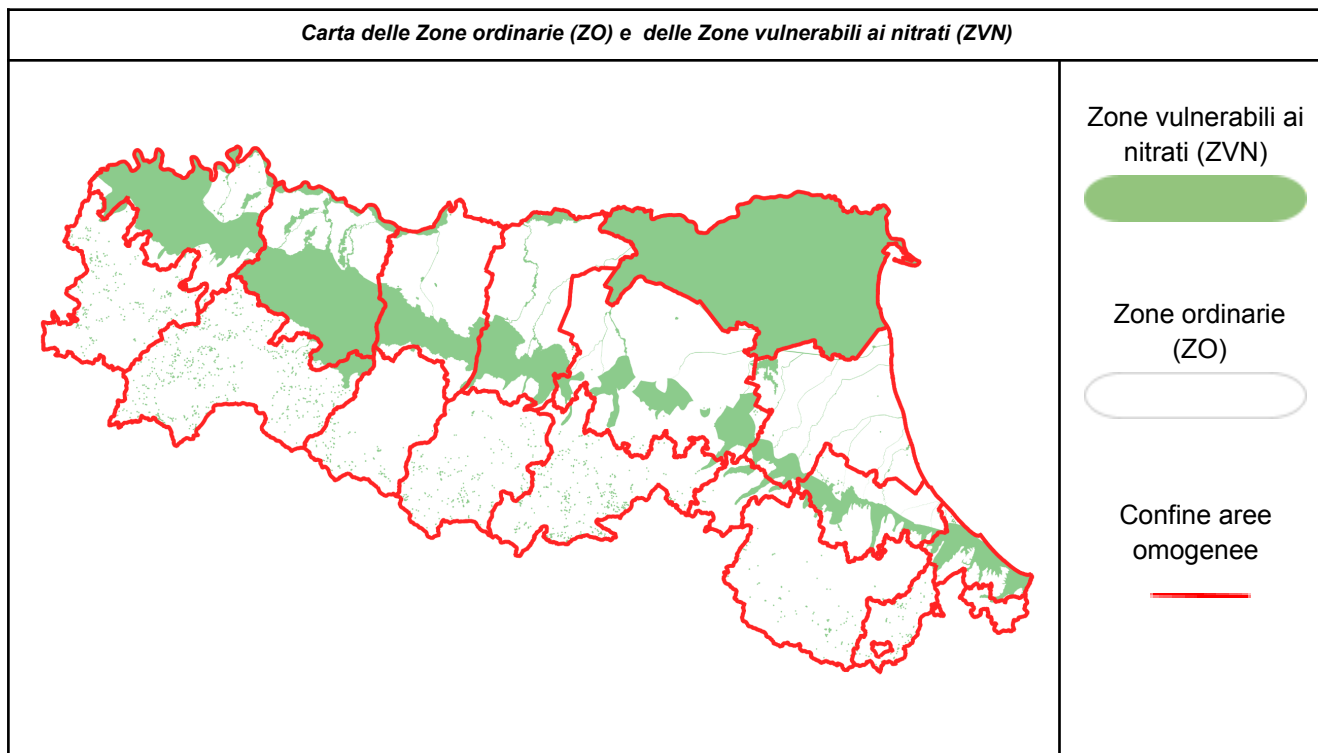

Nelle zone ordinarie (ZO) nel mese di febbraio non ci sono disposizioni specifiche di divieto in relazione al Regolamento Regionale n. 3 del 15/12/2017. Le zone ordinarie (ZO) di pianura sono comunque soggette alla Delibera di Giunta Regionale n. 33 del 13/01/2021 (Qualità dell'aria).

Si eco: comprende tutte le indicazioni riportate nel Sì, ad eccezione dello spandimento dei liquami e del digestato non palabile la cui distribuzione sia in ZO che in ZVN è ammessa esclusivamente con interrimento immediato o iniezione diretta al suolo o tecniche assimilate (vedi riquadro Misure per la qualità dell'aria). Nel mese di febbraio viene utilizzato sia in ZO che in ZVN in relazione alle prescrizioni di cui alla Delibera di Giunta Regionale n. 33 del 13/01/2021 (Qualità dell'aria).

---: il numero minimo di giorni di divieto nel periodo autunno-invernale è già stato raggiunto e non si danno indicazioni vincolanti. Si ribadisce che valgono comunque le disposizioni del R.R. 3 del 15/12/2017, per le ZVN le indicazioni delle righe 5 e 6 del relativo quadro sinottico.

La tabella di corrispondenza tra comuni e aree omogenee è riportata in fondo al bollettino.