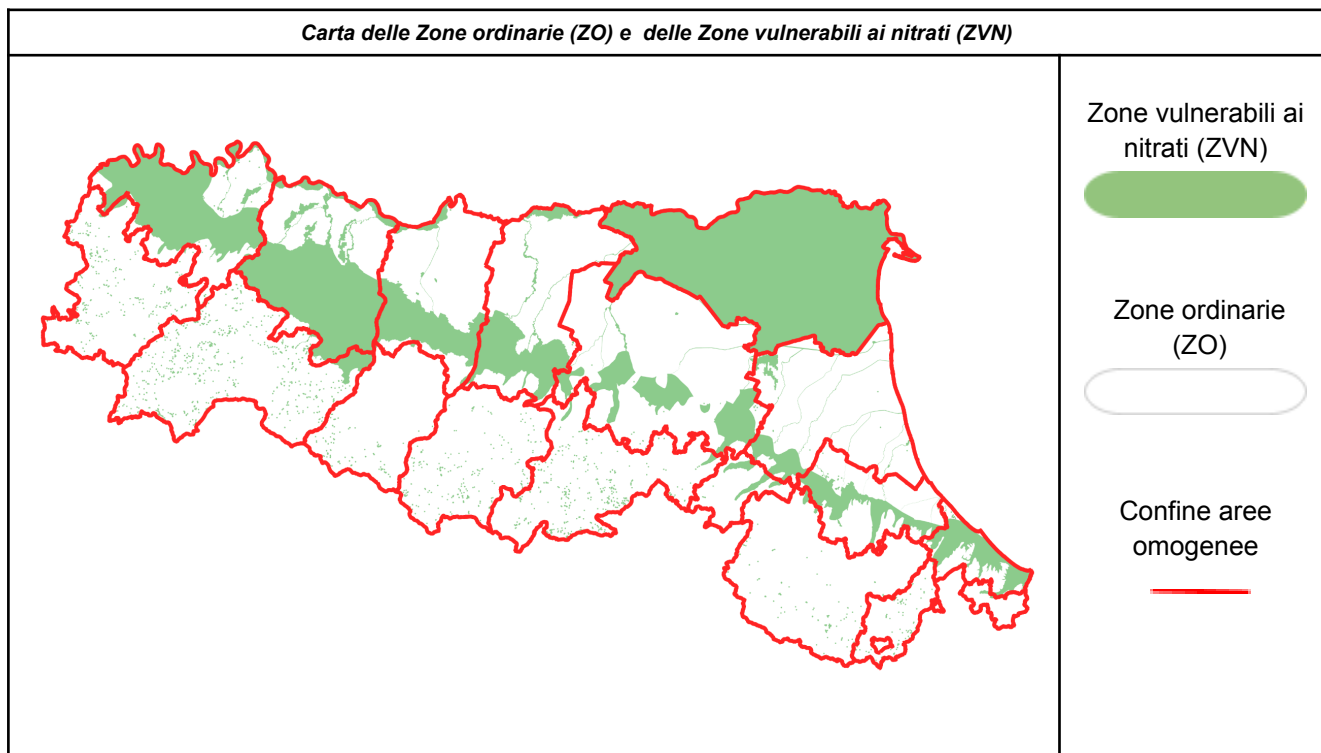

Nelle zone ordinarie (ZO) l'indicazione **Si** vale per il mese di gennaio per i seguenti materiali:

- liquami e del digestato non palabile su prati e medicaia dal terzo anno d'impianto

Si eco: comprende tutte le indicazioni riportate nel Si, ad eccezione dello spandimento dei liquami e del digestato non palabile la cui distribuzione sia in ZO che in ZVN è ammessa esclusivamente con interrimento immediato o iniezione diretta al suolo o tecniche assimilate (vedi riquadro Misure per la qualità dell'aria).

La tabella di corrispondenza tra comuni e aree omogenee è riportata in fondo al bollettino.