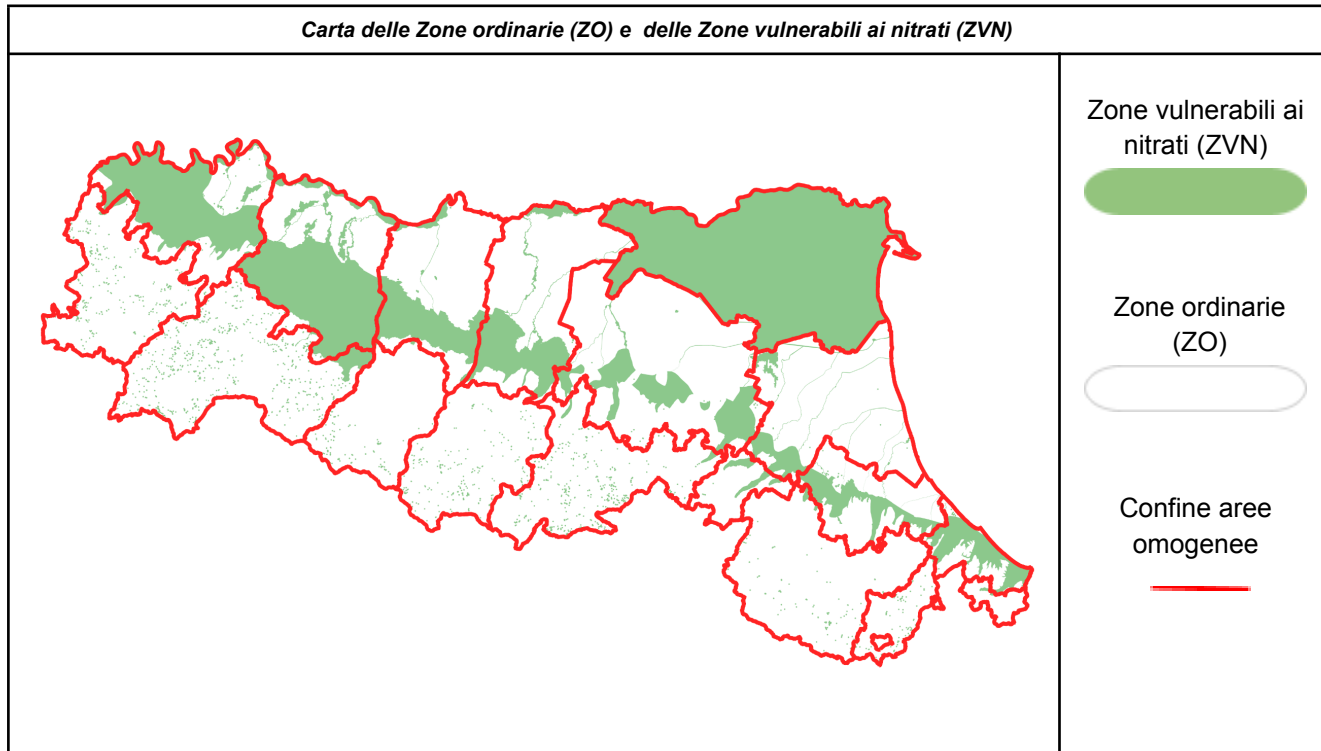

Nelle zone ordinarie (ZO) l'indicazione **Si** vale per il mese di gennaio per i seguenti materiali:

- liquami e del digestato non palabile su prati e medicaia dal terzo anno d'impianto

Si eco: comprende tutte le indicazioni riportate nel Si, ad eccezione dello spandimento dei liquami e del digestato non palabile la cui distribuzione sia in ZO che in ZVN è ammessa esclusivamente con interrimento immediato o iniezione diretta al suolo o tecniche assimilate (vedi riquadro Misure per la qualità dell'aria).

La tabella di corrispondenza tra comuni e aree omogenee è riportata in fondo al bollettino.