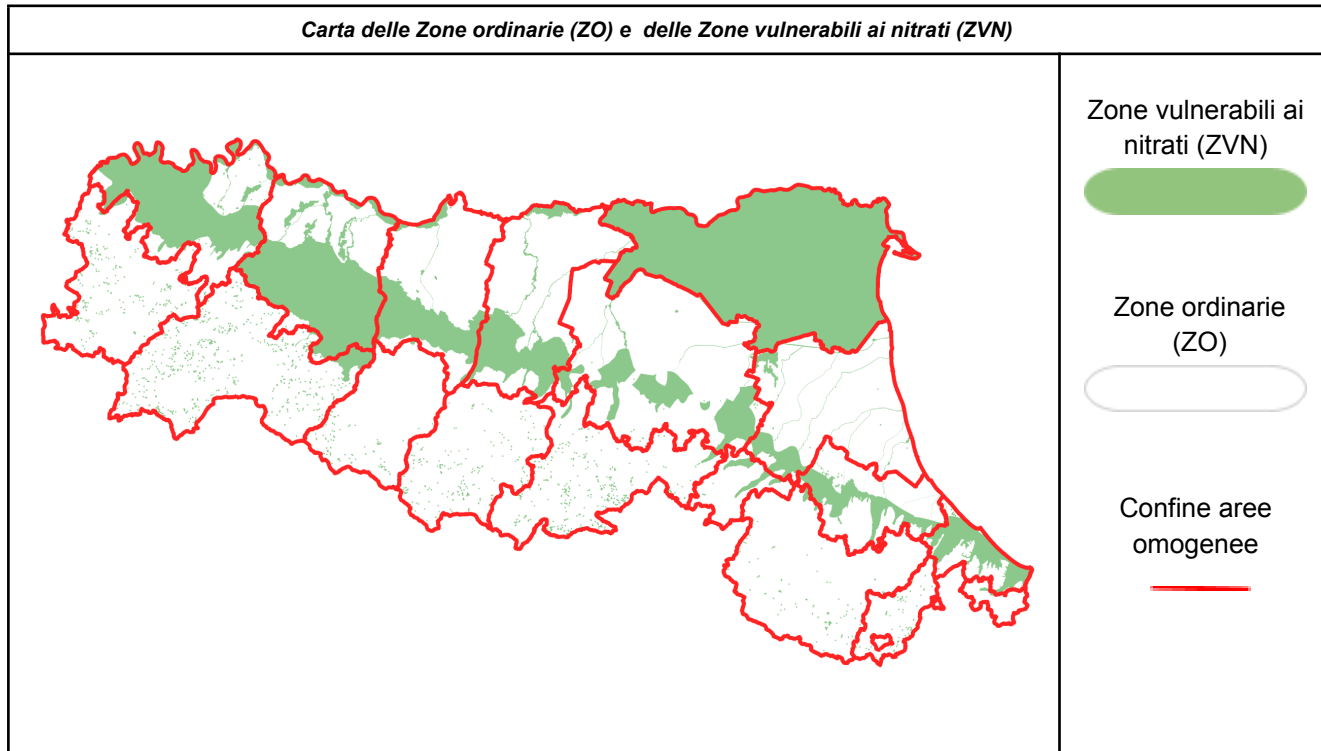

Nelle **zone ordinarie (ZO)** l'indicazione **Si** vale per il mese di gennaio per i seguenti materiali:

- liquami e del digestato non palabile su prati e medicaia dal terzo anno d'impianto

Si eco: comprende tutte le indicazioni riportate nel Si, ad eccezione dello spandimento dei liquami e del digestato non palabile la cui distribuzione sia in ZO che in ZVN è ammessa esclusivamente con interrimento immediato o iniezione diretta al suolo o tecniche assimilate (vedi riquadro Misure per la qualità dell'aria).

La tabella di corrispondenza tra comuni e aree omogenee è riportata in fondo al bollettino.