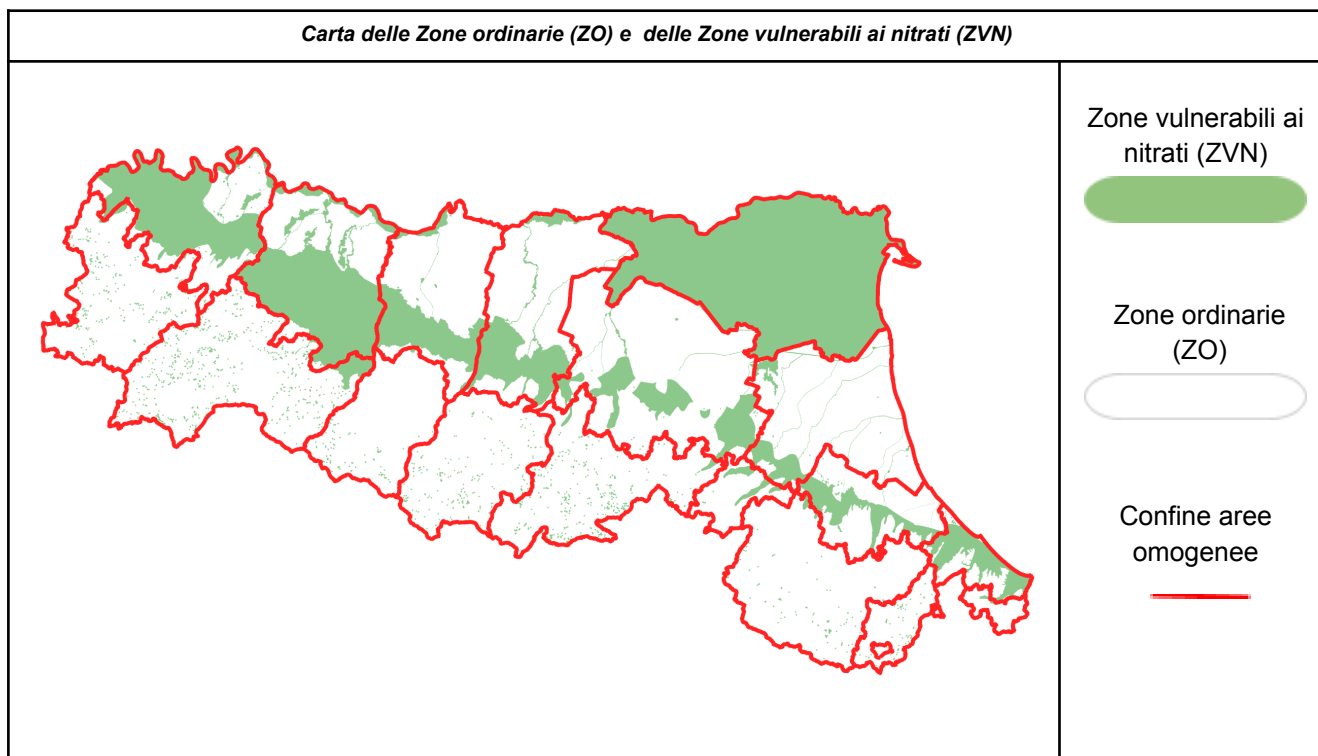

Nelle zone ordinarie (ZO) nel mese di febbraio non ci sono disposizioni specifiche di divieto in relazione al Regolamento Regionale n. 3 del 15/12/2017. Le zone ordinarie (ZO) di pianura sono comunque soggette alla Delibera di Giunta Regionale n. 33 del 13/01/2021 (Qualità dell'aria).

Si eco: comprende tutte le indicazioni riportate nel Si, ad eccezione dello spandimento dei liquami e del digestato non palabile la cui distribuzione sia in ZO che in ZVN è ammessa esclusivamente con interrimento immediato o iniezione diretta al suolo o tecniche assimilate (vedi riquadro Misure per la qualità dell'aria). Nel mese di febbraio viene utilizzato sia in ZO che in ZVN in relazione alle prescrizioni di cui alla Delibera di Giunta Regionale n. 33 del 13/01/2021 (Qualità dell'aria).

---: il numero minimo di giorni di divieto nel periodo autunno-invernale è già stato raggiunto e non si danno indicazioni vincolanti. Si ribadisce che valgono comunque le disposizioni del R.R. 3 del 15/12/2017, per le ZVN le indicazioni delle righe 5 e 6 del relativo quadro sinottico.

La tabella di corrispondenza tra comuni e aree omogenee è riportata in fondo al bollettino.