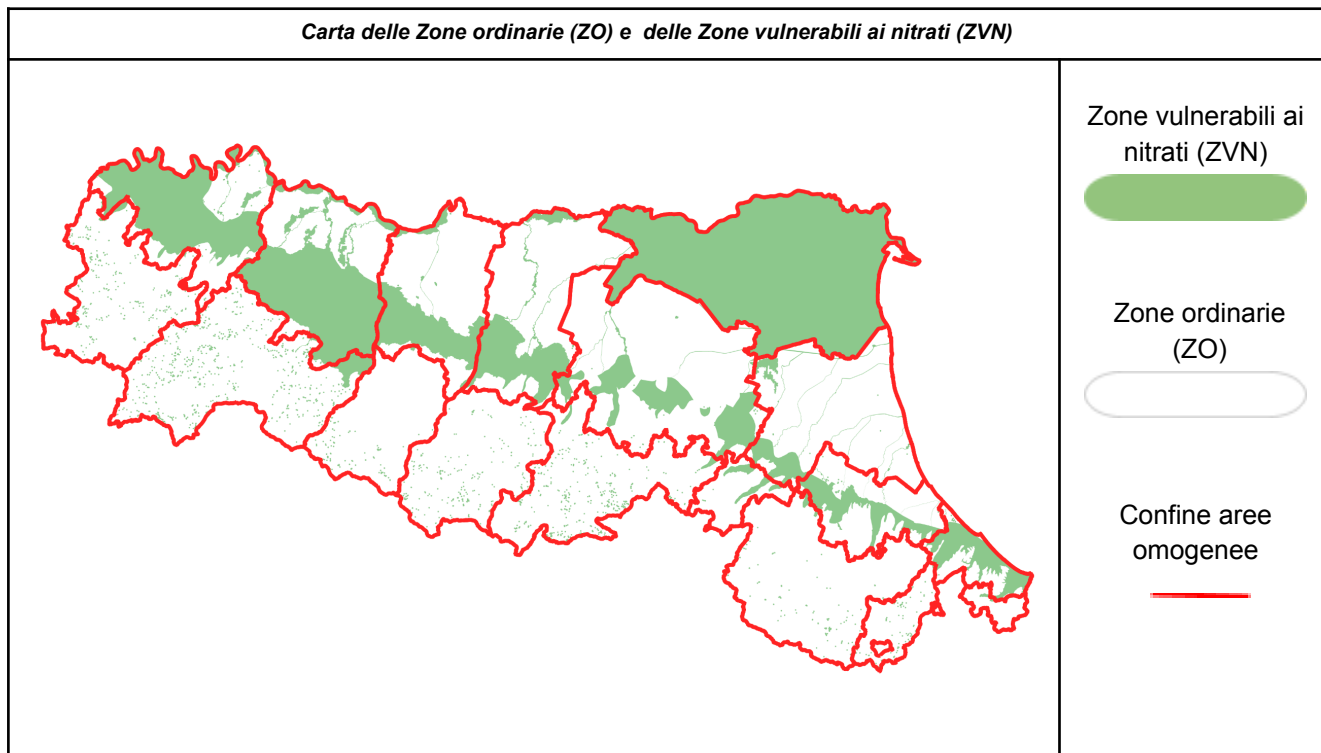

Nelle zone ordinarie (ZO) nel mese di febbraio non ci sono disposizioni specifiche di divieto in relazione al Regolamento Regionale n. 3 del 15/12/2017. Le zone ordinarie (ZO) di pianura sono comunque soggette al Piano Aria Integrato Regionale PAIR 2030 approvato con Deliberazione dell'Assemblea Legislativa n. 152 del 30/01/2024.

Si eco: comprende tutte le indicazioni riportate nel Si, ad eccezione dello spandimento dei liquami e del digestato non palabile la cui distribuzione sia in ZO che in ZVN è ammessa esclusivamente con interrimento immediato o iniezione diretta al suolo o tecniche assimilate (vedi riquadro Misure per la qualità dell'aria). Nel mese di febbraio viene utilizzato sia in ZO che in ZVN in relazione alle prescrizioni del Piano Aria Integrato Regionale PAIR 2030 approvato con Deliberazione dell'Assemblea Legislativa n. 152 del 30/01/2024.

---: il numero minimo di giorni di divieto nel periodo autunno-invernale è già stato raggiunto e non si danno indicazioni vincolanti. Si ribadisce che valgono comunque le disposizioni del R.R. 3 del 15/12/2017, per le ZVN le indicazioni delle righe 5 e 6 del relativo quadro sinottico.

La tabella di corrispondenza tra comuni e aree omogenee è riportata in fondo al bollettino.